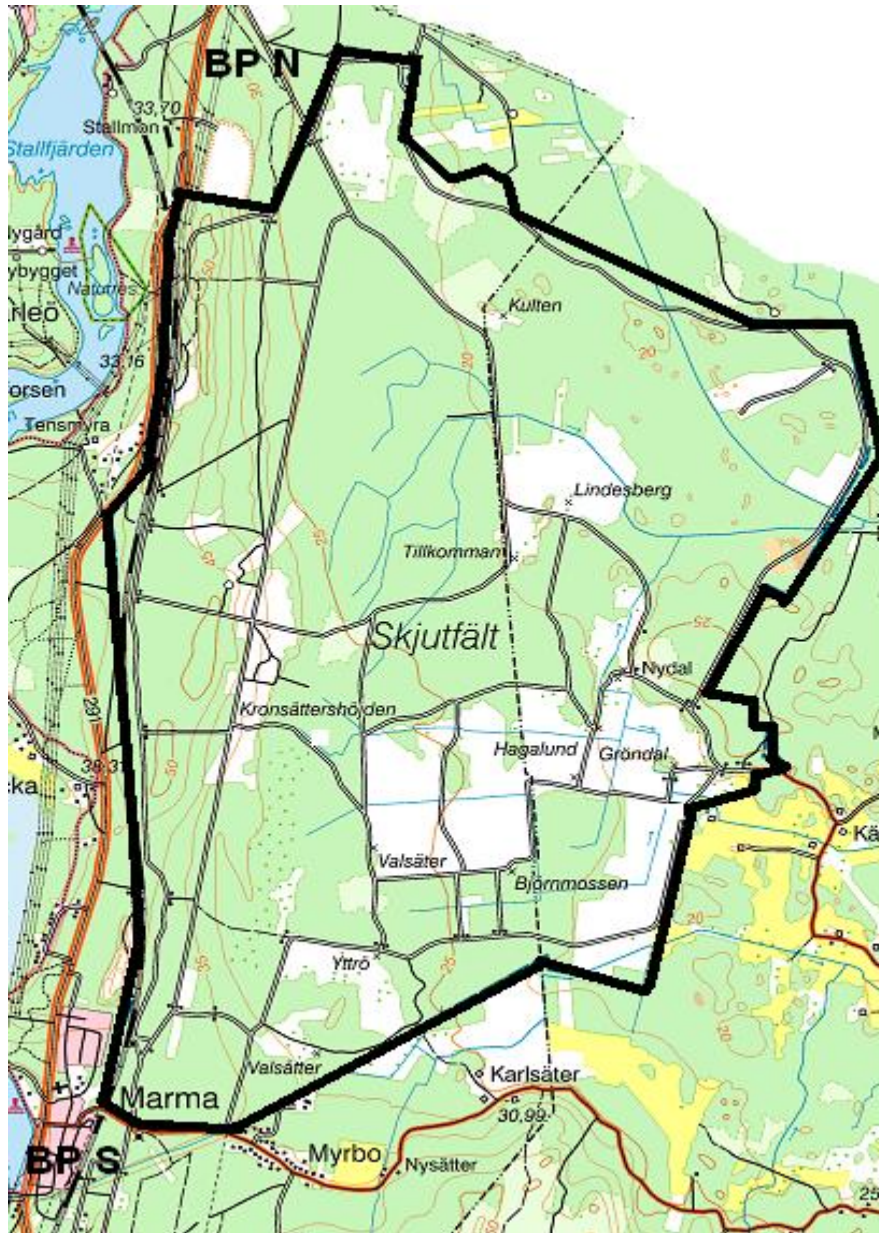

LIVGARDET
Övn- och skjutfältsavd
814 95 ÄLVKARLEBY
Tfn 026-75150

2020-08-31
Skjutvarning för
MARMA SKJUTFÄLT

Övrigt:

OBSERVERA att det
ALLTID råder
FORDONSFÖRBUD samt
ELDNINGSFÖRBUD på
fältet. Även när det ej råder
tillträdesförbud.

Vid frågor:
Ring Marma skjutfält

TILLTRÄDESFÖRBUD RÅDER INOM SPÄRRAT OMRÅDE
ENLIGT SKYDDSLAGEN 2010:305 2§

V.039

<u>Måndag</u>	<u>200921</u>	<u>07.00 -24.00</u>
<u>Tisdag</u>	<u>200922</u>	<u>00.00 -24.00</u>
<u>Onsdag</u>	<u>200923</u>	<u>00.00 -24.00</u>
<u>Torsdag</u>	<u>200924</u>	<u>00.00 -24.00</u>
<u>Fredag</u>	<u>200925</u>	<u>00.00 -24.00</u>
<u>Lördag</u>	<u>200926</u>	<u>00.00 -24.00</u>
<u>Söndag</u>	<u>200927</u>	<u>00.00 -24.00</u>