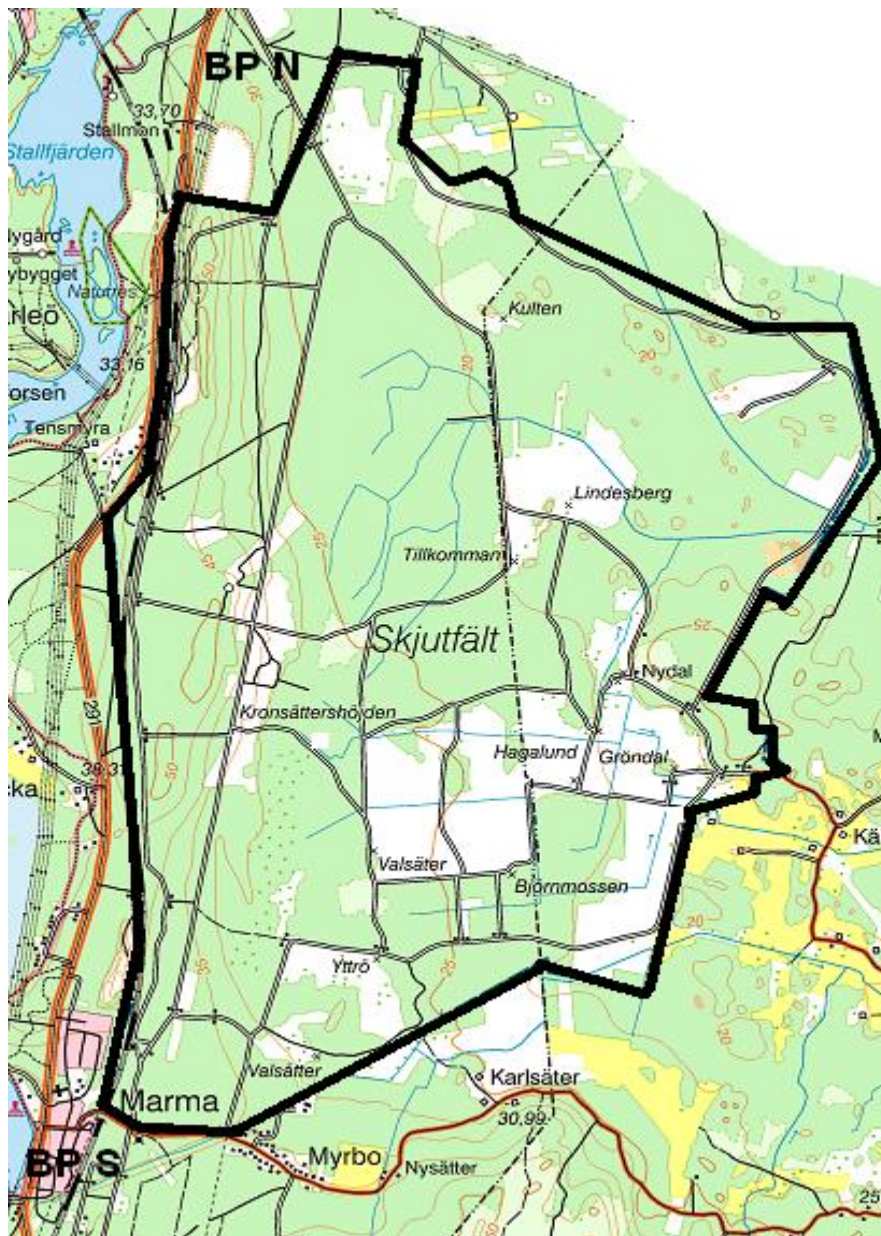

LIVGARDET  
Övn- och skjutfältsavd  
814 95 ÄLVKARLEBY  
Tfn 026-75150

2020-08-31  
Skjutvarning för  
MARMA SKJUTFÄLT

**Övrigt:**

**OBSERVERA** att det  
**ALLTID** råder  
**FORDONSFÖRBUD** samt  
**ELDNINGSFÖRBUD** på  
fältet. Även när det ej råder  
tillträdesförbud.

**Vid frågor:**  
**Ring Marma skjutfält**

**TILLTRÄDESFÖRBUD RÅDER INOM SPÄRRAT OMRÅDE  
ENLIGT SKYDDSLAGEN 2010:305 2§**

**V.038**

<u>Måndag</u>	<u>200914 00.00 -24.00</u>
<u>Tisdag</u>	<u>200915 00.00 -24.00</u>
<u>Onsdag</u>	<u>200916 00.00 -24.00</u>
<u>Torsdag</u>	<u>200917 00.00 -24.00</u>
<u>Fredag</u>	<u>200918 00.00 -16.00</u>
<u>Lördag</u>	<u>Inget tillträdesförbud</u>
<u>Söndag</u>	<u>Inget tillträdesförbud</u>