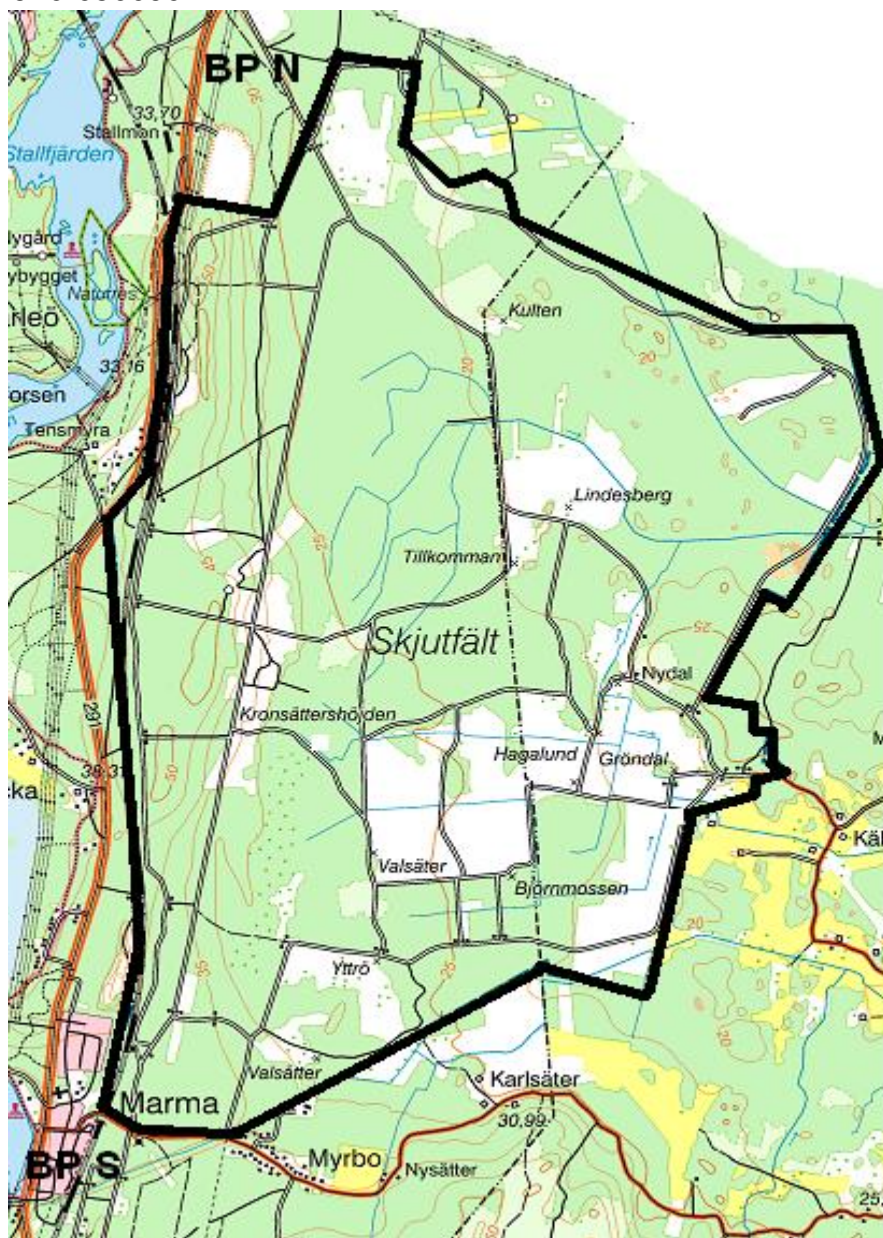

LIVGARDET
Övn- och skjutfältsavd
814 95 ÄLVKARLEBY
Tfn 076-6366067

2022-08-18
Skjutvarning för
MARMA SKJUTFÄLT

Övrigt:

OBSERVERA att det
ALLTID råder
FORDONSFÖRBUD samt
ELDNINGSFÖRBUD på
fältet. Även när det ej råder
tillträdesförbud.

Vid frågor:
Ring Marma skjutfält

**TILLTRÄDESFÖRBUD RÅDER INOM SPÄRRAT OMRÅDE
ENLIGT SKYDDSLAGEN 2010:305 2§**

V.238

<u>Måndag</u>	<u>220919</u>	<u>00.00 -24.00</u>
<u>Tisdag</u>	<u>220920</u>	<u>00.00 -24.00</u>
<u>Onsdag</u>	<u>220921</u>	<u>00.00 -24.00</u>
<u>Torsdag</u>	<u>220922</u>	<u>00.00 -24.00</u>
<u>Fredag</u>	<u>220923</u>	<u>00.00 -16.00</u>
<u>Lördag</u>	<u>Inget tillträdesförbud</u>	
<u>Söndag</u>	<u>Inget tillträdesförbud</u>	