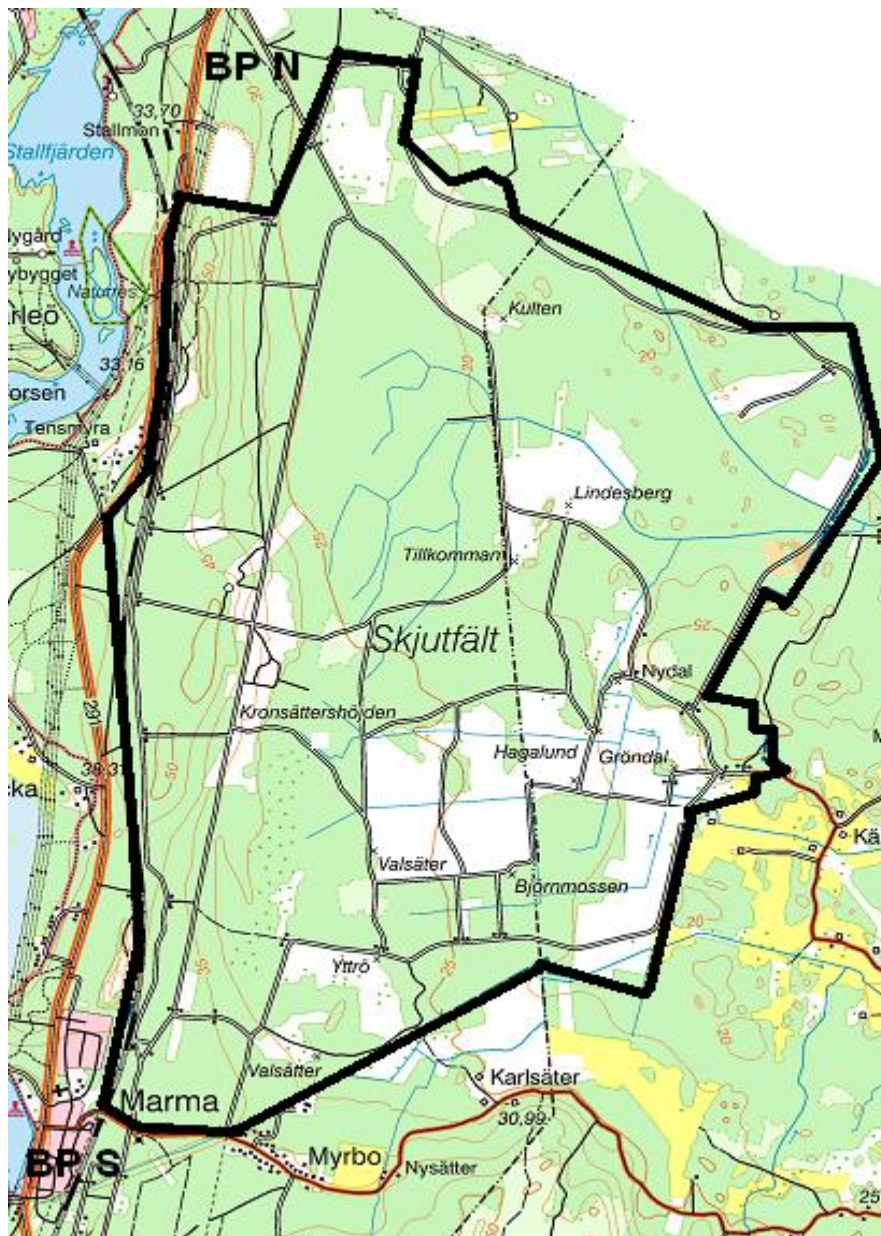

LIVGARDET
Övn- och skjutfältsavd
814 95 ÄLVKARLEBY
Tfn 026-75150

2019-09-11
Skjutvarning för
MARMA SKJUTFÄLT

Övrigt:

OBSERVERA att det
ALLTID råder
FORDONSFÖRBUD på
fältet. Även när det ej
råder tillträdesförbud.

Vid frågor:
Ring Marma skjutfält

**TILLTRÄDESFÖRBUD RÅDER INOM SPÄRRAT OMRÅDE
ENLIGT SKYDDSLAGEN 2010:305 2§**

V.938

ÄNDRING 1

<u>Måndag</u>	<u>190916</u>	<u>07.00 -24.00</u>
<u>Tisdag</u>	<u>190917</u>	<u>00.00 -24.00</u>
<u>Onsdag</u>	<u>190918</u>	<u>00.00 -24.00</u>
<u>Torsdag</u>	<u>190919</u>	<u>00.00 -24.00</u>
<u>Fredag</u>	<u>190920</u>	<u>00.00 -13.00</u>
<u>Lördag</u>	<u>Inget tillträdesförbud</u>	
<u>Söndag</u>	<u>Inget tillträdesförbud</u>	