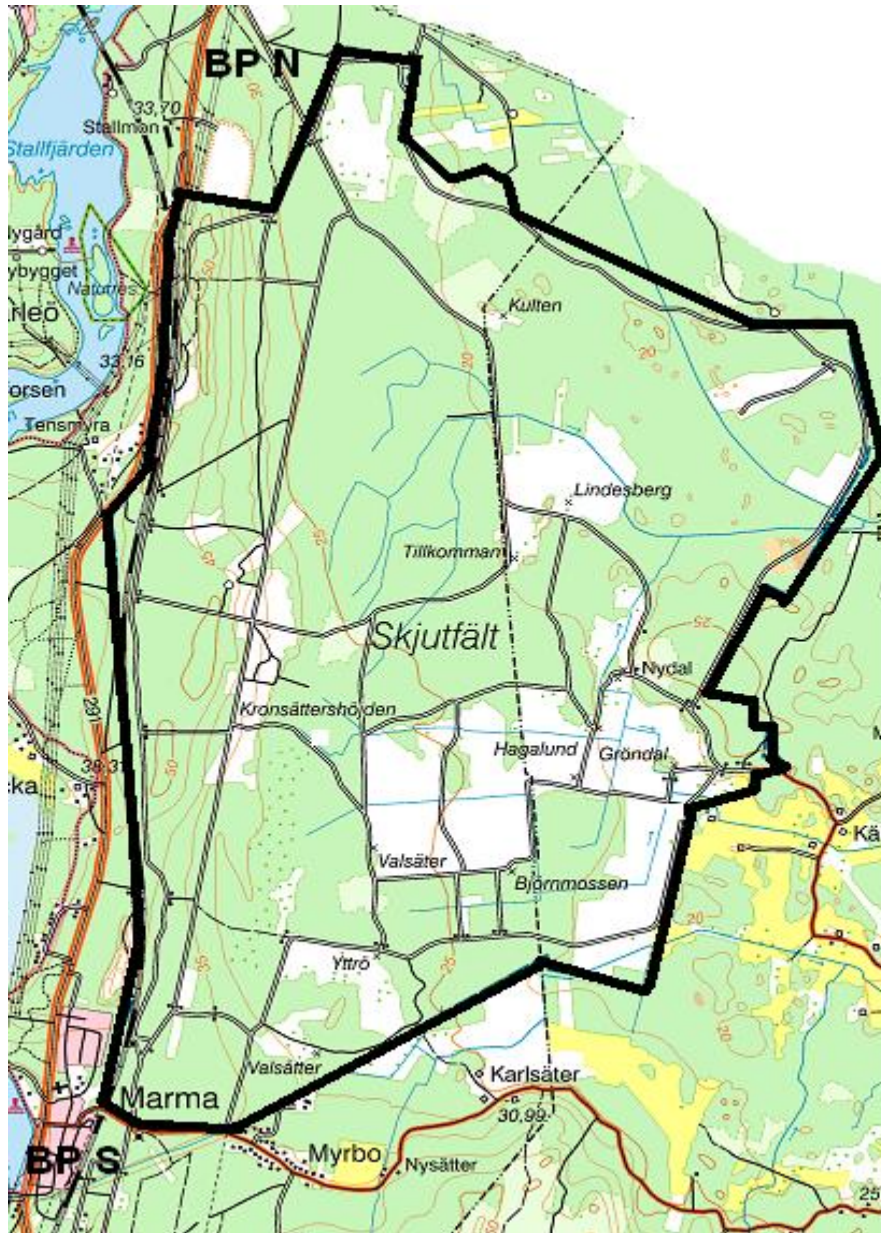

LIVGARDET
Övn- och skjutfältsavd
814 95 ÄLVKARLEBY
Tfn 026-75150

2019-08-27
Skjutvarning för
MARMA SKJUTFÄLT

Övrigt:

OBSERVERA att det
ALLTID råder
FORDONSFÖRBUD på
fältet. Även när det ej
råder tillträdesförbud.

Vid frågor:
Ring Marma skjutfält

**TILLTRÄDESFÖRBUD RÅDER INOM SPÄRRAT OMRÅDE
ENLIGT SKYDDSLAGEN 2010:305 2§**

V.937

ÄNDRING 1

<u>Måndag</u>	<u>Inget tillträdesförbud</u>
<u>Tisdag</u>	<u>Inget tillträdesförbud</u>
<u>Onsdag</u>	<u>190911 08.00 -24.00</u>
<u>Torsdag</u>	<u>190912 00.00 -24.00</u>
<u>Fredag</u>	<u>190913 00.00 -18.00</u>
<u>Lördag</u>	<u>Inget tillträdesförbud</u>
<u>Söndag</u>	<u>Inget tillträdesförbud</u>