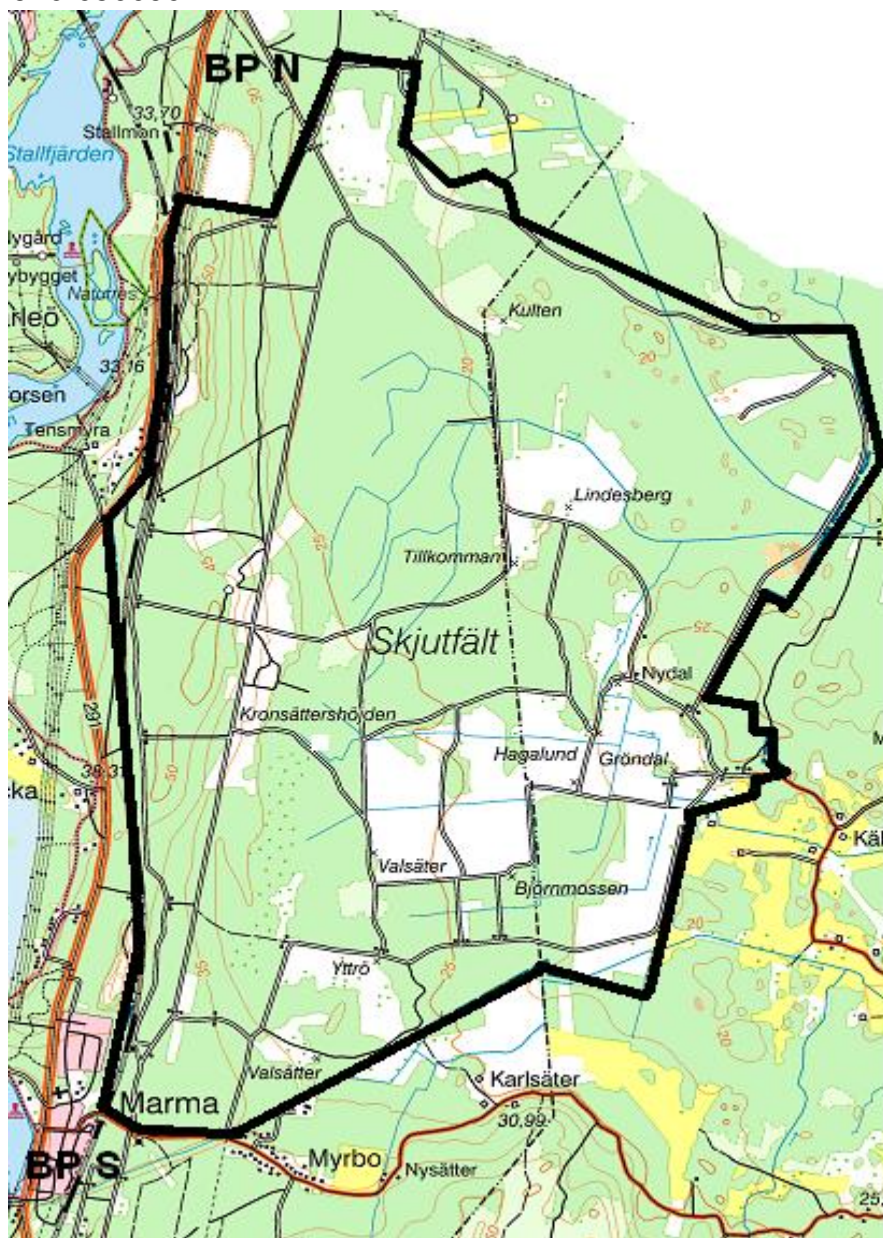

LIVGARDET
Övn- och skjutfältsavd
814 95 ÄLVKARLEBY
Tfn 076-6366067

2022-06-28
Skjutvarning för
MARMA SKJUTFÄLT

Övrigt:

OBSERVERA att det
ALLTID råder
FORDONSFÖRBUD samt
ELDNINGSFÖRBUD på
fältet. Även när det ej råder
tillträdesförbud.

Vid frågor:
Ring Marma skjutfält

TILLTRÄDESFÖRBUD RÅDER INOM SPÄRRAT OMRÅDE
ENLIGT SKYDDSLAGEN 2010:305 2§

V.232

<u>Måndag</u>	<u>220808</u>	<u>00.00 -24.00</u>
<u>Tisdag</u>	<u>220809</u>	<u>00.00 -24.00</u>
<u>Onsdag</u>	<u>220810</u>	<u>00.00 -24.00</u>
<u>Torsdag</u>	<u>220811</u>	<u>00.00 -24.00</u>
<u>Fredag</u>	<u>220812</u>	<u>00.00 -24.00</u>
<u>Lördag</u>	<u>220813</u>	<u>00.00 -24.00</u>
<u>Söndag</u>	<u>220814</u>	<u>00.00 -24.00</u>