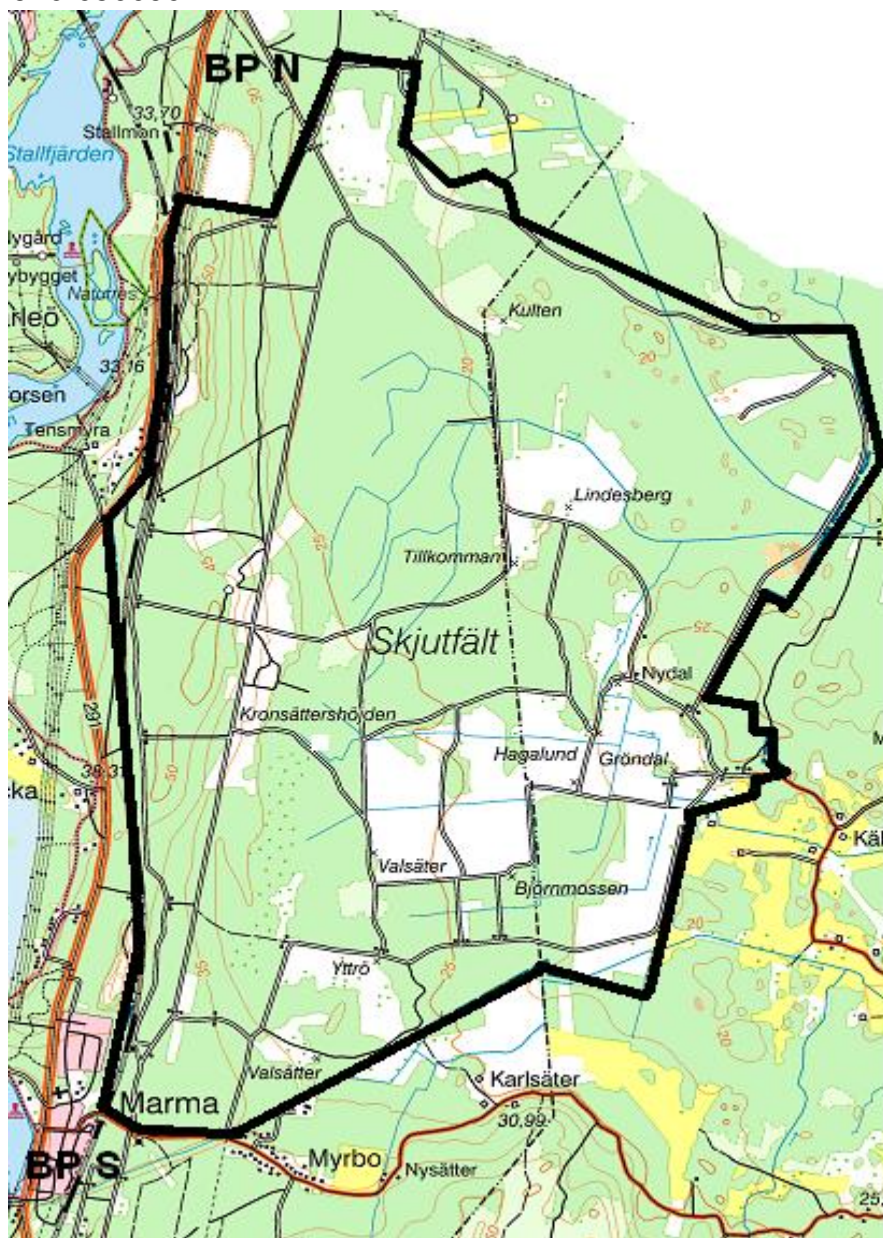

LIVGARDET
Övn- och skjutfältsavd
814 95 ÄLVKARLEBY
Tfn 076-6366067

2022-06-28
Skjutvarning för
MARMA SKJUTFÄLT

Övrigt:

OBSERVERA att det
ALLTID råder
FORDONSFÖRBUD samt
ELDNINGSFÖRBUD på
fältet. Även när det ej råder
tillträdesförbud.

Vid frågor:
Ring Marma skjutfält

**TILLTRÄDESFÖRBUD RÅDER INOM SPÄRRAT OMRÅDE
ENLIGT SKYDDSLAGEN 2010:305 2§**

V.231

| | |
|----------------|-------------------------------|
| <u>Måndag</u> | <u>Inget tillträdesförbud</u> |
| <u>Tisdag</u> | <u>Inget tillträdesförbud</u> |
| <u>Onsdag</u> | <u>Inget tillträdesförbud</u> |
| <u>Torsdag</u> | <u>Inget tillträdesförbud</u> |
| <u>Fredag</u> | <u>Inget tillträdesförbud</u> |
| <u>Lördag</u> | <u>220806 07.00 -24.00</u> |
| <u>Söndag</u> | <u>220807 00.00 -24.00</u> |