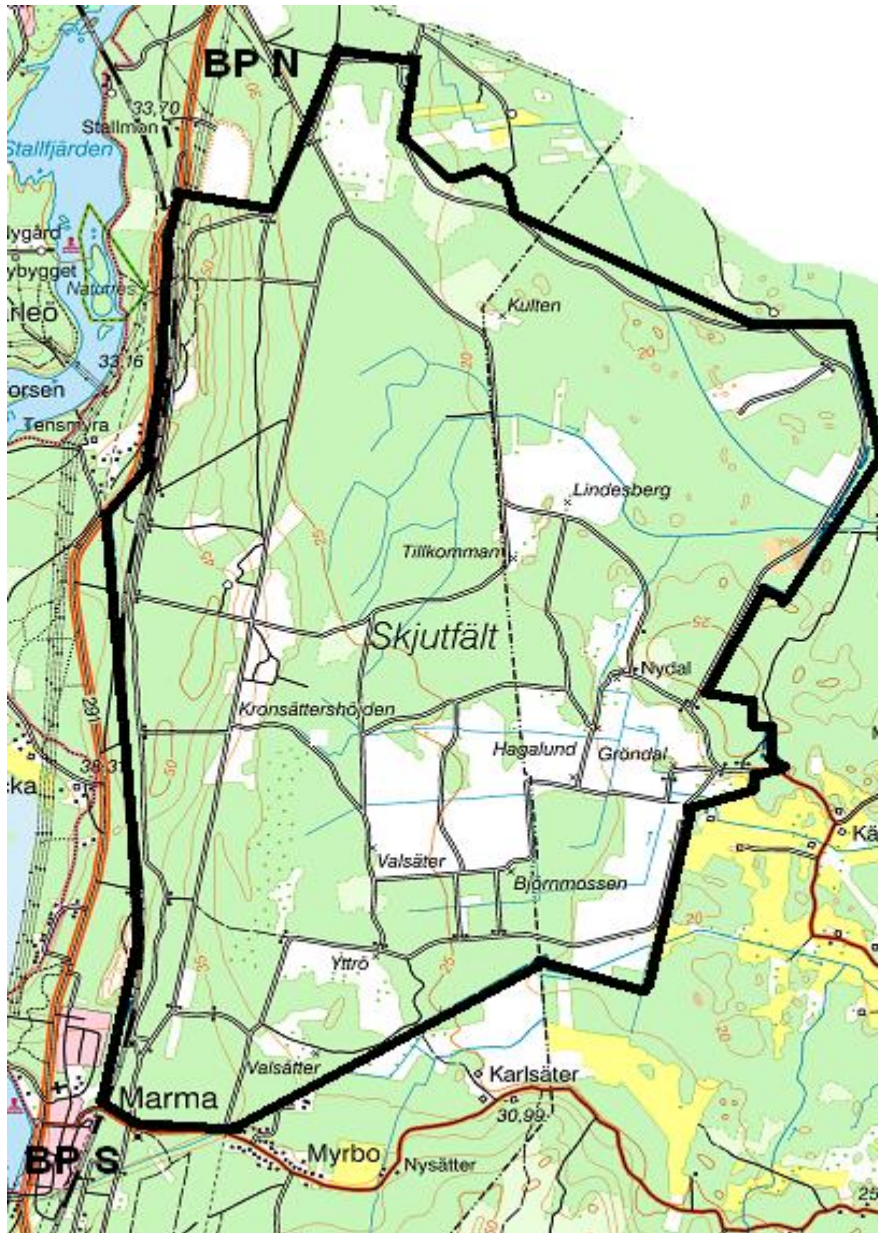

LIVGARDET
Övn- och skjutfältsavd
814 95 ÄLVKARLEBY
Tfn 026-75150

2019-06-05
Skjutvarning för
MARMA SKJUTFÄLT

Övrigt:

Vid frågor –
Ring Marma Skjutfält

**TILLTRÄDESFÖRBUD RÅDER INOM SPÄRRAT OMRÅDE
ENLIGT SKYDDSLAGEN 2010:305 2§**

**V.926 till och med v.931
Råder inget tillträdesförbud
Dock så råder fordonsförbud
Trevlig sommar önskar Marma Skjutfält**

*Kn Mattias Axner
C Marma Skjutfält*