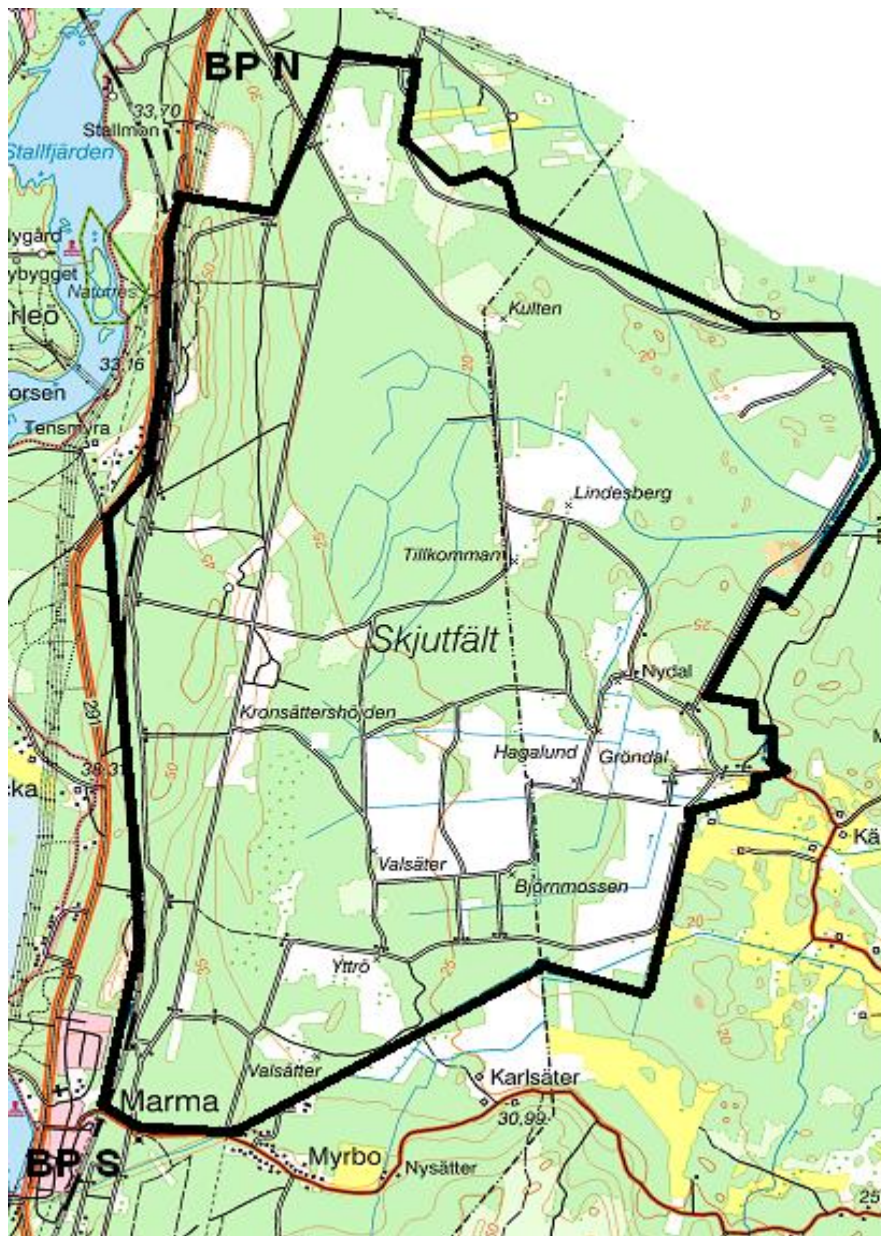

LIVGARDET
Övn- och skjutfältsavd
814 95 ÄLVKARLEBY
Tfn 026-75150

2019-05-27
Skjutvarning för
MARMA SKJUTFÄLT

Övrigt:

OBSERVERA att det ALLTID råder FORDONSFÖRBUD på fältet. Även när det ej råder tillträdesförbud.

**Vid frågor:
Ring Marma skjutfält**

**TILLTRÄDESFÖRBUD RÅDER INOM SPÄRRAT OMRÅDE
ENLIGT SKYDDSLAGEN 2010:305 2§**

V.925

<u>Måndag</u>	<u>190617</u>	<u>00.00 -24.00</u>
<u>Tisdag</u>	<u>190618</u>	<u>00.00 -24.00</u>
<u>Onsdag</u>	<u>190619</u>	<u>00.00 -24.00</u>
<u>Torsdag</u>	<u>190620</u>	<u>00.00 -17.00</u>
<u>Fredag</u>	<u>Inget tillträdesförbud</u>	
<u>Lördag</u>	<u>Inget tillträdesförbud</u>	
<u>Söndag</u>	<u>Inget tillträdesförbud</u>	