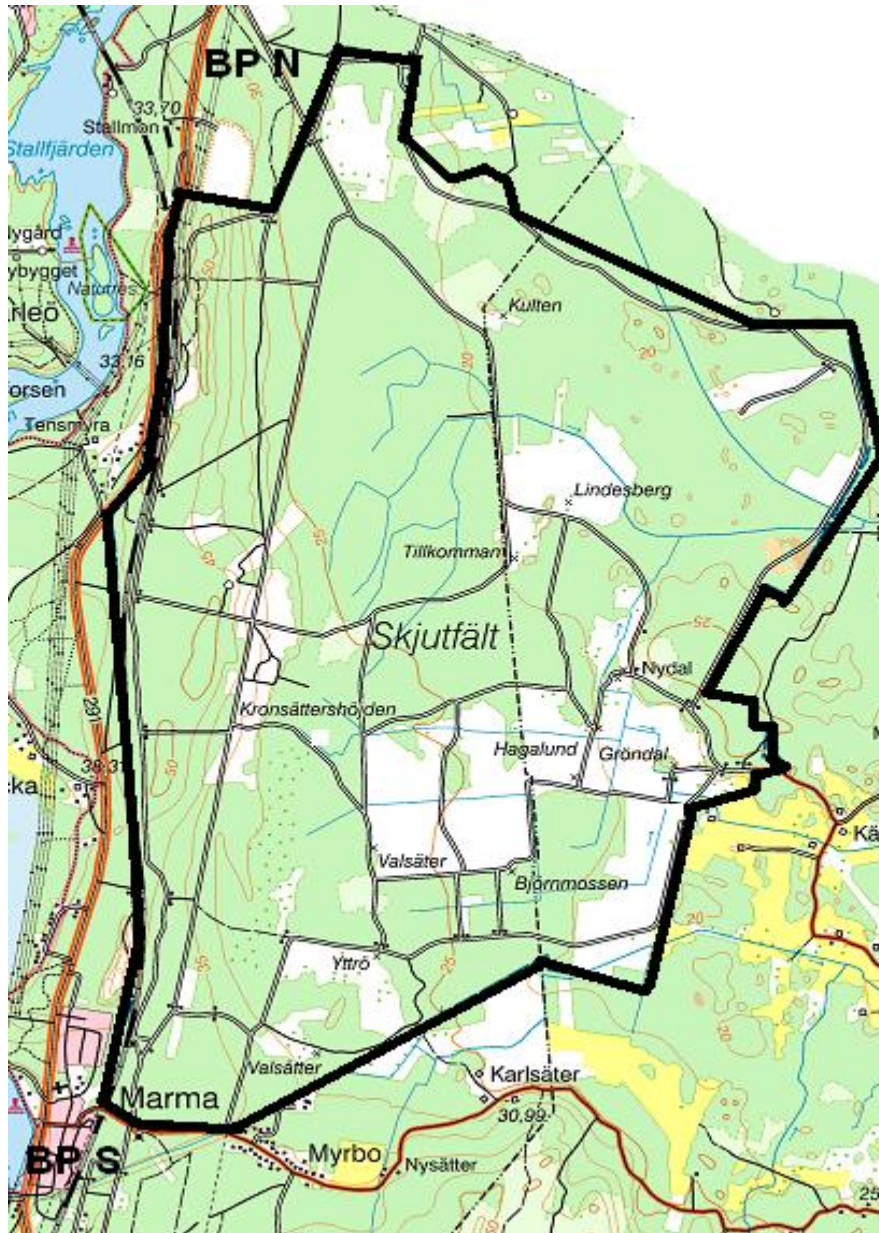

LIVGARDET
Övn- och skjutfältsavd
814 95 ÄLVKARLEBY
Tfn 026-75150

2018-06-05
Skjutvarning för
MARMA SKJUTFÄLT

Övrigt:

**Vid frågor:
Ring Marma skjutfält**

**TILLTRÄDESFÖRBUD RÅDER INOM SPÄRRAT OMRÅDE
ENLIGT SKYDDSLAGEN 2010:305 2§**

V.825

| | |
|----------------|-------------------------------|
| <u>Måndag</u> | <u>Inget tillträdesförbud</u> |
| <u>Tisdag</u> | <u>Inget tillträdesförbud</u> |
| <u>Onsdag</u> | <u>Inget tillträdesförbud</u> |
| <u>Torsdag</u> | <u>Inget tillträdesförbud</u> |
| <u>Fredag</u> | <u>Inget tillträdesförbud</u> |
| <u>Lördag</u> | <u>Inget tillträdesförbud</u> |
| <u>Söndag</u> | <u>Inget tillträdesförbud</u> |