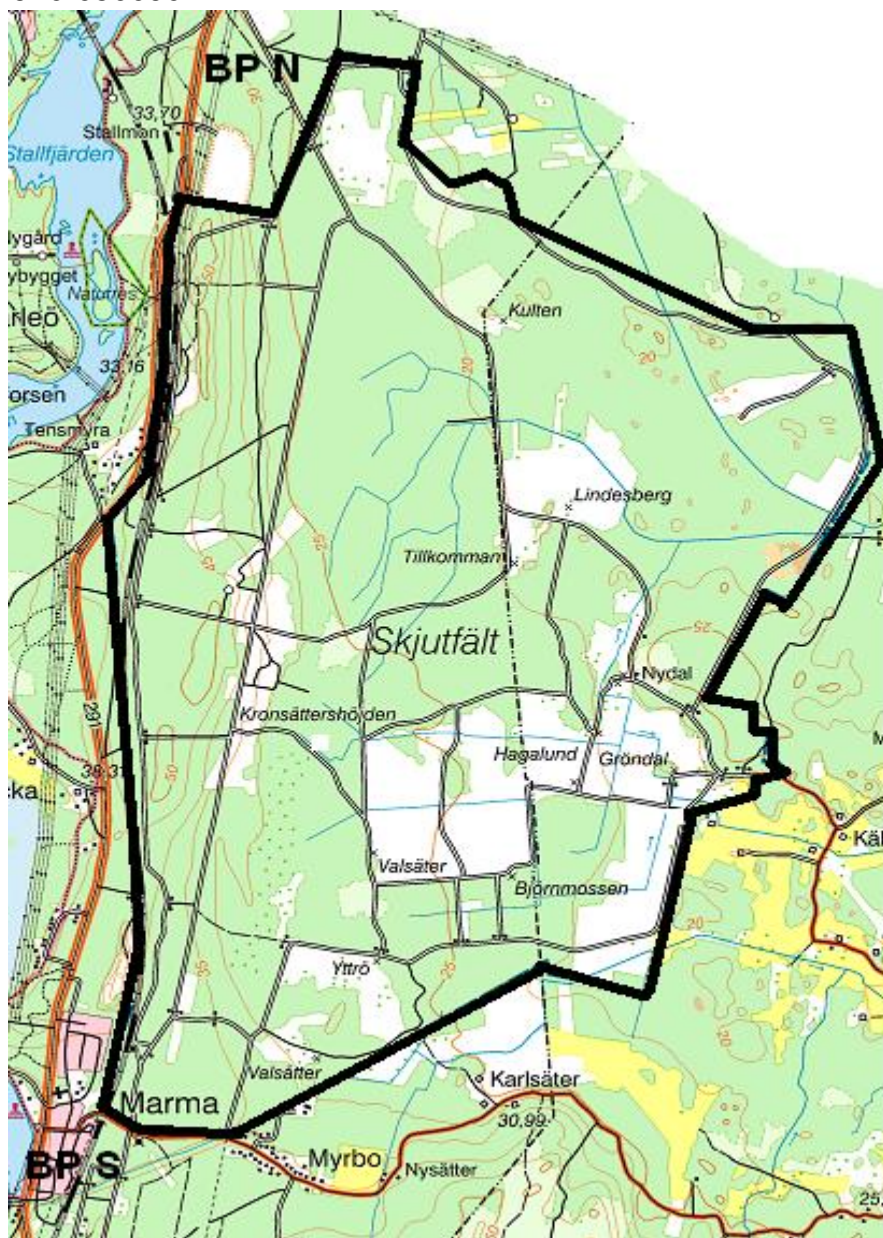

LIVGARDET  
Övn- och skjutfältsavd  
814 95 ÄLVKARLEBY  
Tfn 076-6366067

2022-09-15  
Skjutvarning för  
MARMA SKJUTFÄLT

**Övrigt:**

**OBSERVERA** att det  
**ALLTID** råder  
**FORDONSFÖRBUD** samt  
**ELDNINGSFÖRBUD** på  
fältet. Även när det ej råder  
tillträdesförbud.

**Vid frågor:**  
**Ring Marma skjutfält**

**TILLTRÄDESFÖRBUD RÅDER INOM SPÄRRAT OMRÅDE  
ENLIGT SKYDDSLAGEN 2010:305 2§**

**V.242**

<u>Måndag</u>	<u>221017</u>	<u>00.00 -24.00</u>
<u>Tisdag</u>	<u>221018</u>	<u>00.00 -24.00</u>
<u>Onsdag</u>	<u>221019</u>	<u>00.00 -24.00</u>
<u>Torsdag</u>	<u>221020</u>	<u>00.00 -24.00</u>
<u>Fredag</u>	<u>221021</u>	<u>00.00 -24.00</u>
<u>Lördag</u>	<u>221022</u>	<u>00.00 -24.00</u>
<u>Söndag</u>	<u>221023</u>	<u>00.00 -24.00</u>