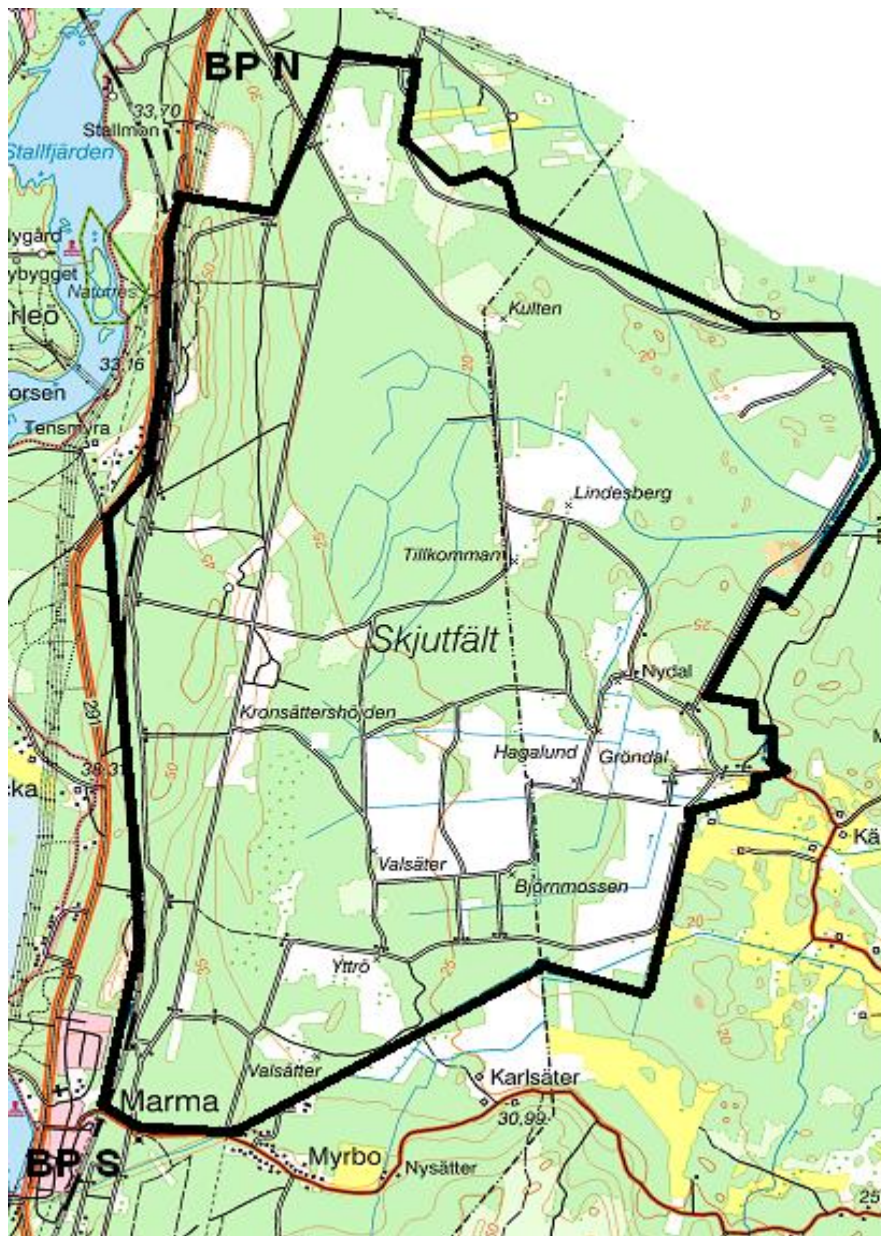

LIVGARDET
Övn- och skjutfältsavd
814 95 ÄLVKARLEBY
Tfn 026-75150

2019-05-27
Skjutvarning för
MARMA SKJUTFÄLT

Övrigt:

OBSERVERA att det
ALLTID råder
FORDONSFÖRBUD på
fältet. Även när det ej
råder tillträdesförbud.

Vid frågor:
Ring Marma skjutfält

**TILLTRÄDESFÖRBUD RÅDER INOM SPÄRRAT OMRÅDE
ENLIGT SKYDDSLAGEN 2010:305 2§**

V.924

<u>Måndag</u>	<u>Inget tillträdesförbud</u>	
<u>Tisdag</u>	<u>Inget tillträdesförbud</u>	
<u>Onsdag</u>	<u>Inget tillträdesförbud</u>	
<u>Torsdag</u>	<u>Inget tillträdesförbud</u>	
<u>Fredag</u>	<u>190614</u>	<u>09.00 -2400</u>
<u>Lördag</u>	<u>190615</u>	<u>00.00 -2400</u>
<u>Söndag</u>	<u>190616</u>	<u>00.00 -2400</u>