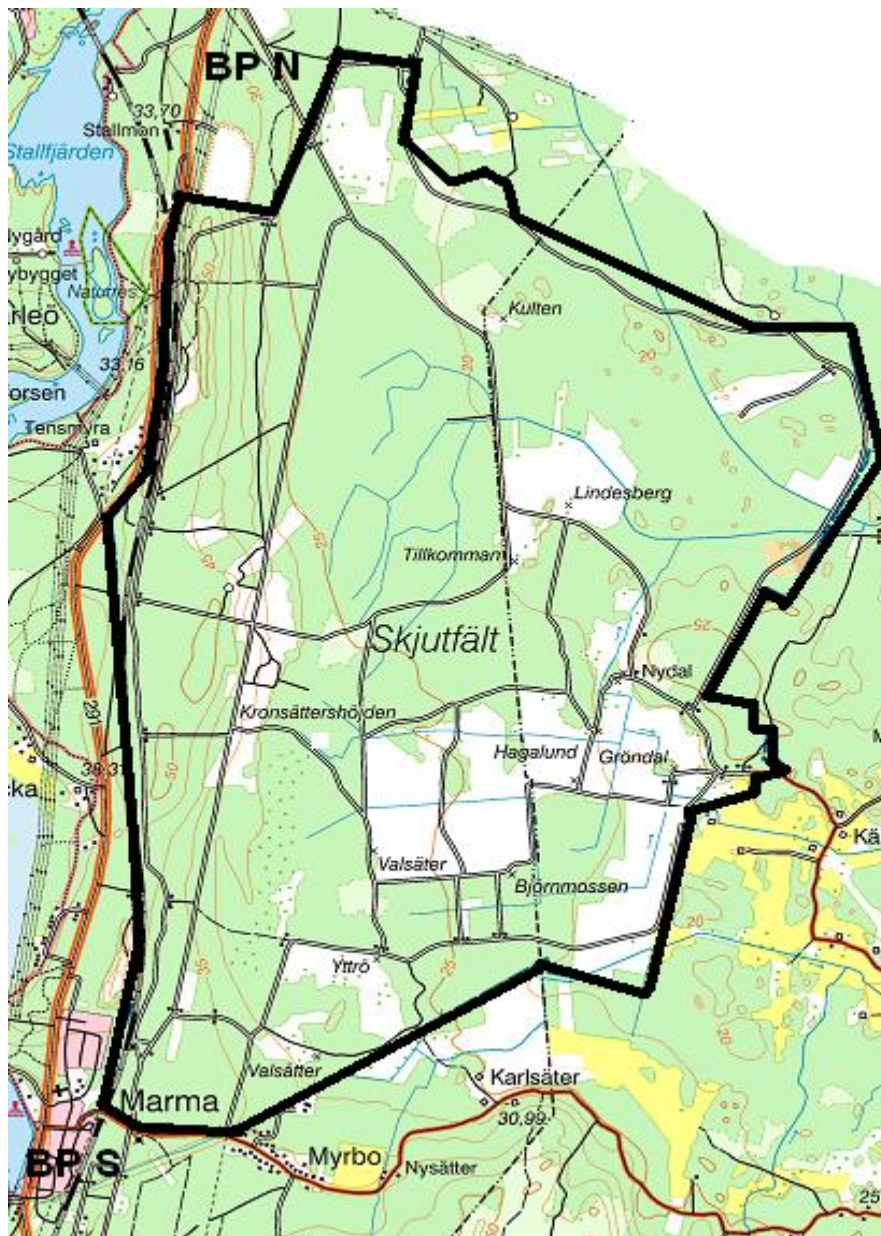

LIVGARDET  
Övn- och skjutfältsavd  
814 95 ÄLVKARLEBY  
Tfn 026-75150

2018-06-05  
Skjutvarning för  
MARMA SKJUTFÄLT

**Övrigt:**

**Vid frågor:  
Ring Marma skjutfält**

**TILLTRÄDESFÖRBUD RÅDER INOM SPÄRRAT OMRÅDE  
ENLIGT SKYDDSLAGEN 2010:305 2§**

**V.824**

<u>Måndag</u>	<u>Inget tillträdesförbud</u>
<u>Tisdag</u>	<u>180612 07.00 – 24.00</u>
<u>Onsdag</u>	<u>180613 00.00 – 24.00</u>
<u>Torsdag</u>	<u>180614 00.00 – 24.00</u>
<u>Fredag</u>	<u>180615 00.00 – 17.00</u>
<u>Lördag</u>	<u>Inget tillträdesförbud</u>
<u>Söndag</u>	<u>Inget tillträdesförbud</u>