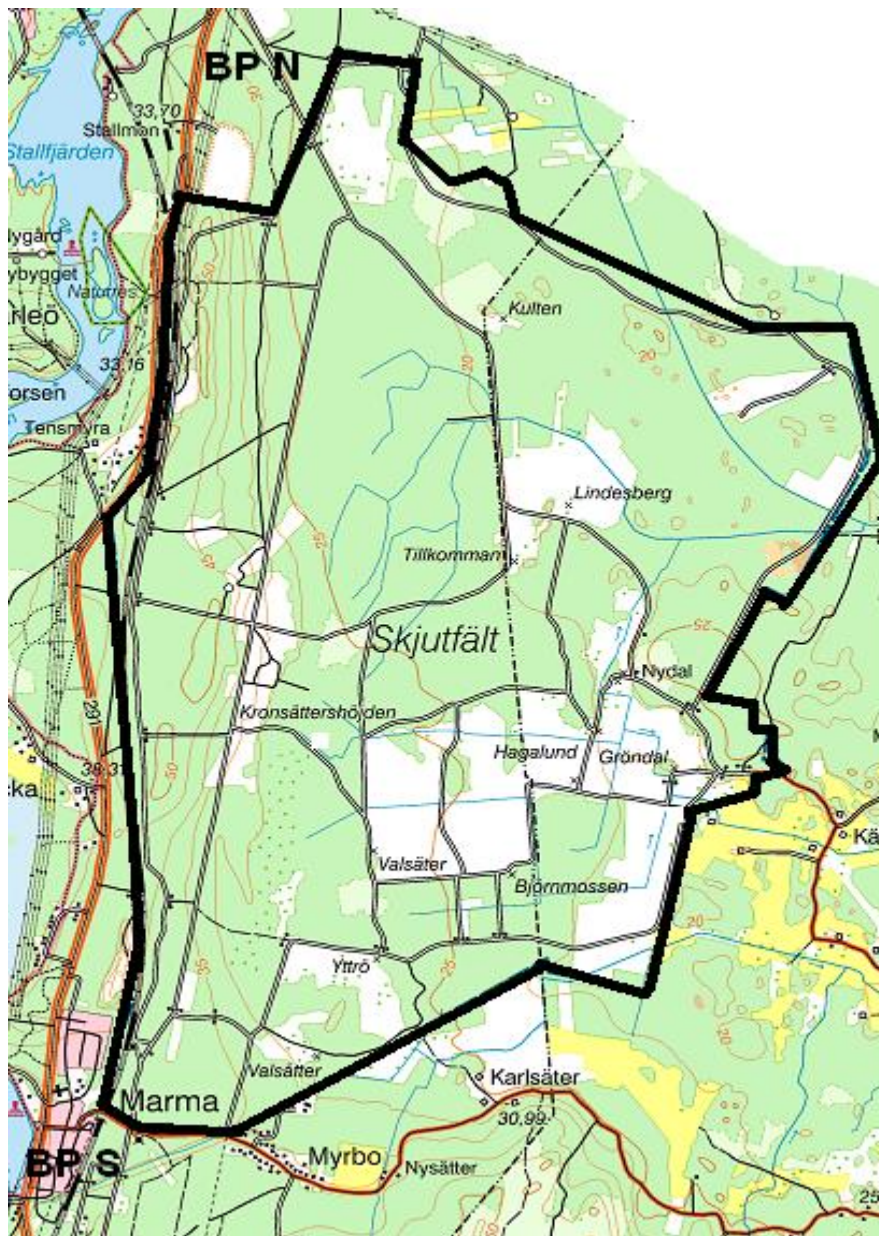

LIVGARDET
Övn- och skjutfältsavd
814 95 ÄLVKARLEBY
Tfn 026-75150

2018-06-05
Skjutvarning för
MARMA SKJUTFÄLT

Övrigt:

**Vid frågor:
Ring Marma skjutfält**

**TILLTRÄDESFÖRBUD RÅDER INOM SPÄRRAT OMRÅDE
ENLIGT SKYDDSLAGEN 2010:305 2§**

V.823

<u>Måndag</u>	<u>180604</u>	<u>00.00 – 24.00</u>
<u>Tisdag</u>	<u>180605</u>	<u>00.00 – 24.00</u>
<u>Onsdag</u>	<u>180606</u>	<u>00.00 – 17.00</u>
<u>Torsdag</u>	<u>Inget tillträdesförbud</u>	
<u>Fredag</u>	<u>Inget tillträdesförbud</u>	
<u>Lördag</u>	<u>Inget tillträdesförbud</u>	
<u>Söndag</u>	<u>Inget tillträdesförbud</u>	