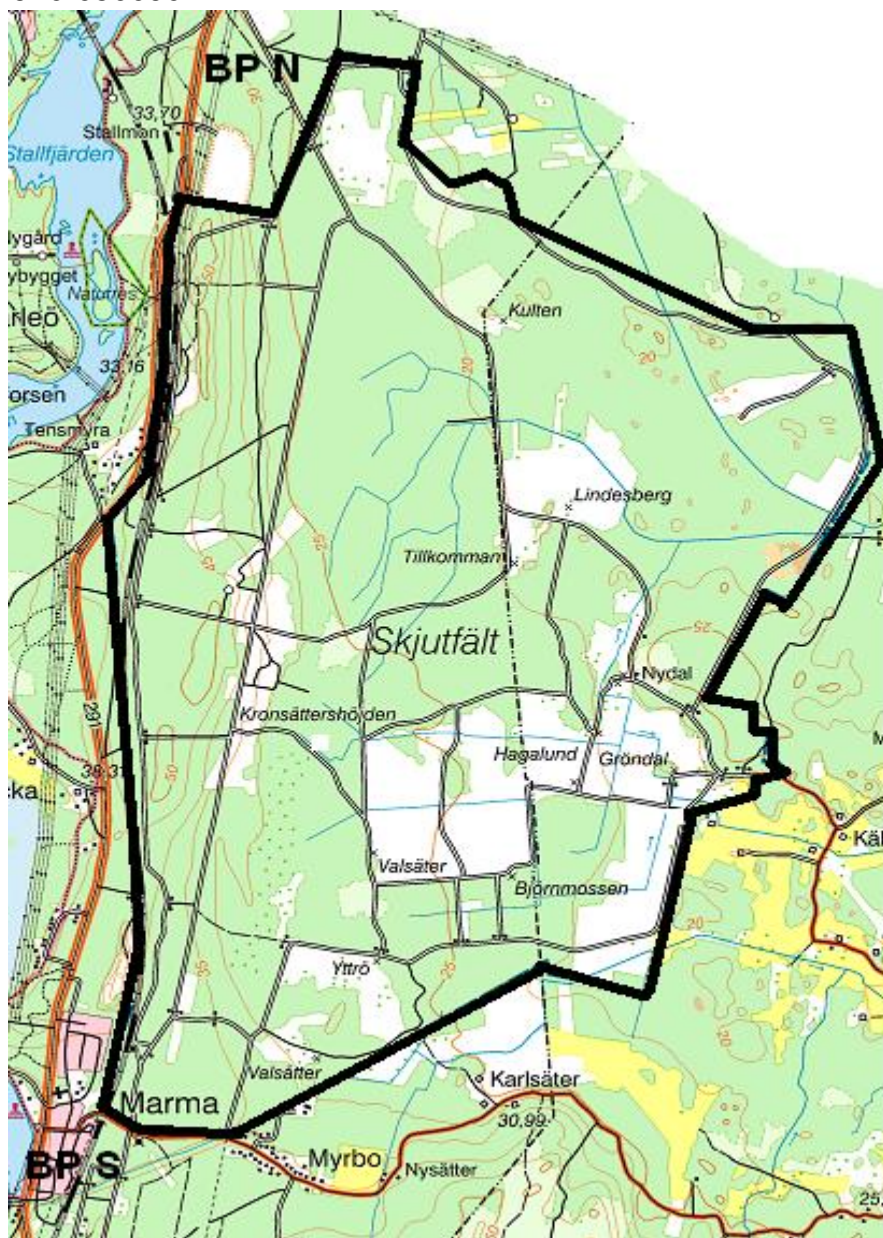

LIVGARDET  
Övn- och skjutfältsavd  
814 95 ÄLVKARLEBY  
Tfn 076-6366067

2022-05-30  
Skjutvarning för  
MARMA SKJUTFÄLT

**Övrigt:**

**OBSERVERA** att det  
**ALLTID** råder  
**FORDONSFÖRBUD** samt  
**ELDNINGSFÖRBUD** på  
fältet. Även när det ej råder  
tillträdesförbud.

**Vid frågor:**  
**Ring Marma skjutfält**

**TILLTRÄDESFÖRBUD RÅDER INOM SPÄRRAT OMRÅDE**  
**ENLIGT SKYDDSLAGEN 2010:305 2§**

**Mellan v. 226 till och med v. 230 råder inget  
tillträdesförbud.**

**Trevlig sommar önskar Marma Skjutfält.**