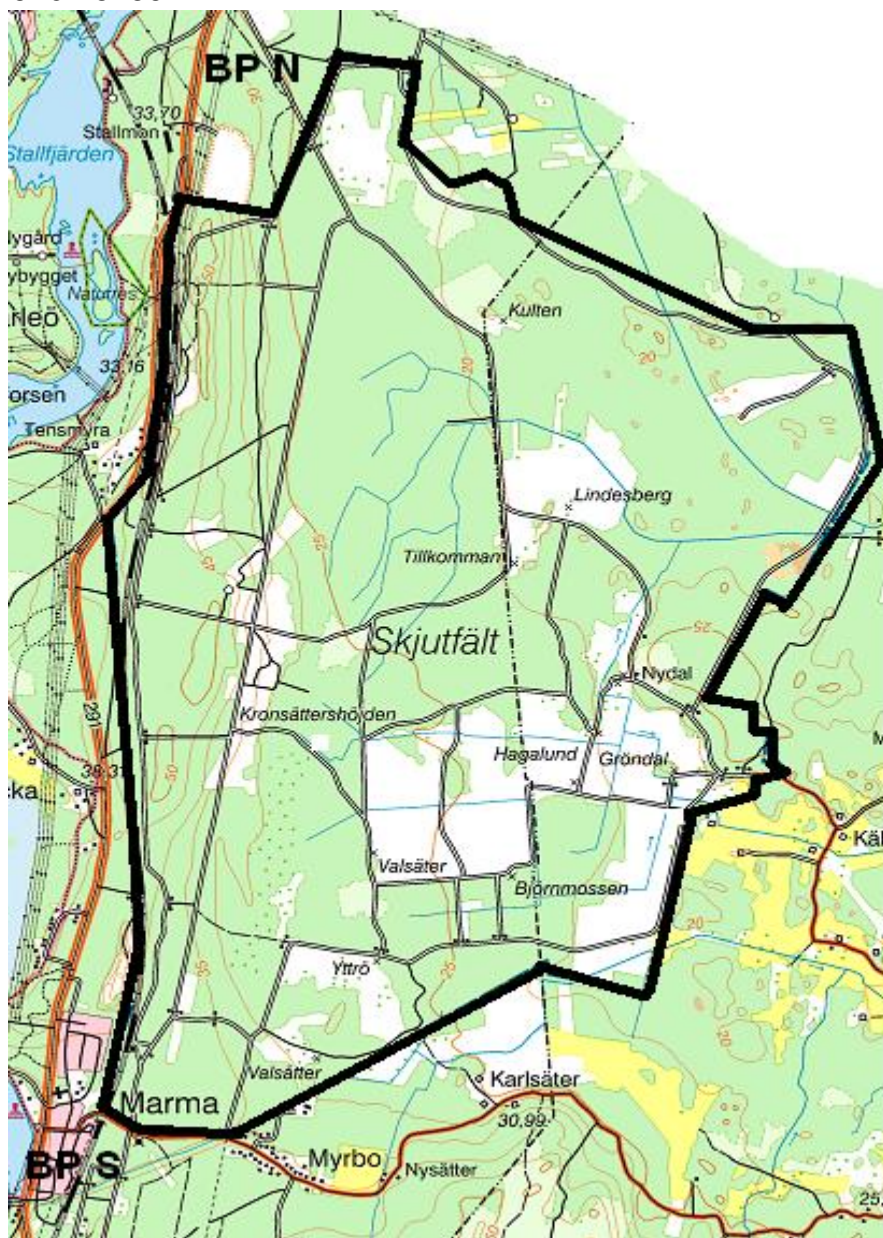

LIVGARDET
Övn- och skjutfältsavd
814 95 ÄLVKARLEBY
Tfn 026-75150

2022-01-14
Skjutvarning för
MARMA SKJUTFÄLT

Övrigt:

OBSERVERA att det
ALLTID råder
FORDONSFÖRBUD samt
ELDNINGSFÖRBUD på
fältet. Även när det ej råder
tillträdesförbud.

Vid frågor:
Ring Marma skjutfält

**TILLTRÄDESFÖRBUD RÅDER INOM SPÄRRAT OMRÅDE
ENLIGT SKYDDSLAGEN 2010:305 2§**

V.207

<u>Måndag</u>	<u>220214</u>	<u>07.00 -24.00</u>
<u>Tisdag</u>	<u>220215</u>	<u>00.00 -24.00</u>
<u>Onsdag</u>	<u>220216</u>	<u>00.00 -24.00</u>
<u>Torsdag</u>	<u>220217</u>	<u>00.00 -24.00</u>
<u>Fredag</u>	<u>220218</u>	<u>00.00 -16.00</u>
<u>Lördag</u>	<u>Inget tillträdesförbud</u>	
<u>Söndag</u>	<u>Inget tillträdesförbud</u>	