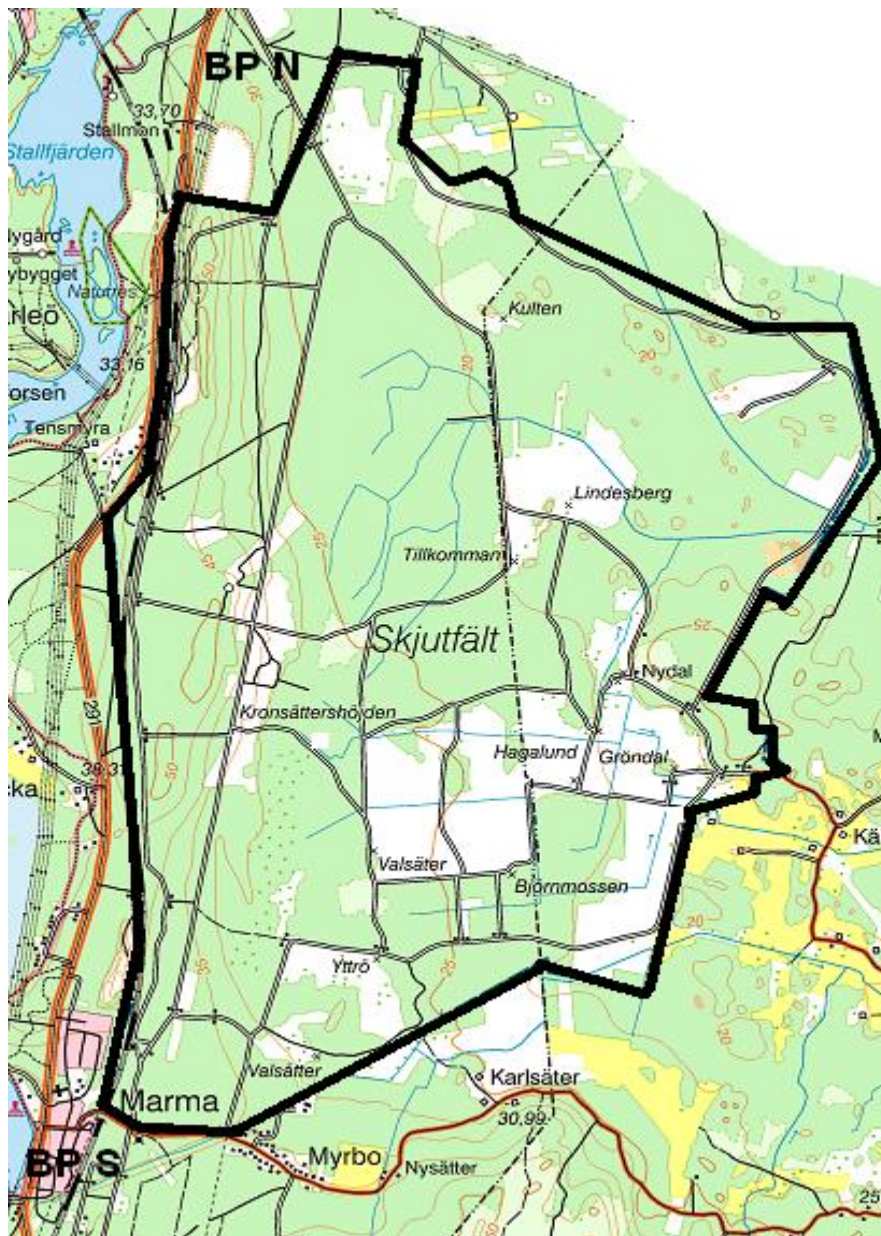

LIVGARDET
Övn- och skjutfältsavd
814 95 ÄLVKARLEBY
Tfn 026-75150

2022-01-14
Skjutvarning för
MARMA SKJUTFÄLT

Övrigt:

OBSERVERA att det
ALLTID råder
FORDONSFÖRBUD samt
ELDNINGSFÖRBUD på
fältet. Även när det ej råder
tillträdesförbud.

Vid frågor:
Ring Marma skjutfält

**TILLTRÄDESFÖRBUD RÅDER INOM SPÄRRAT OMRÅDE
ENLIGT SKYDDSLAGEN 2010:305 2§**

V.206

<u>Måndag</u>	<u>220207</u>	<u>07.00 -24.00</u>
<u>Tisdag</u>	<u>220208</u>	<u>00.00 -24.00</u>
<u>Onsdag</u>	<u>220209</u>	<u>00.00 -24.00</u>
<u>Torsdag</u>	<u>220210</u>	<u>00.00 -24.00</u>
<u>Fredag</u>	<u>220211</u>	<u>00.00 -16.00</u>
<u>Lördag</u>	<u>Inget tillträdesförbud</u>	
<u>Söndag</u>	<u>Inget tillträdesförbud</u>	