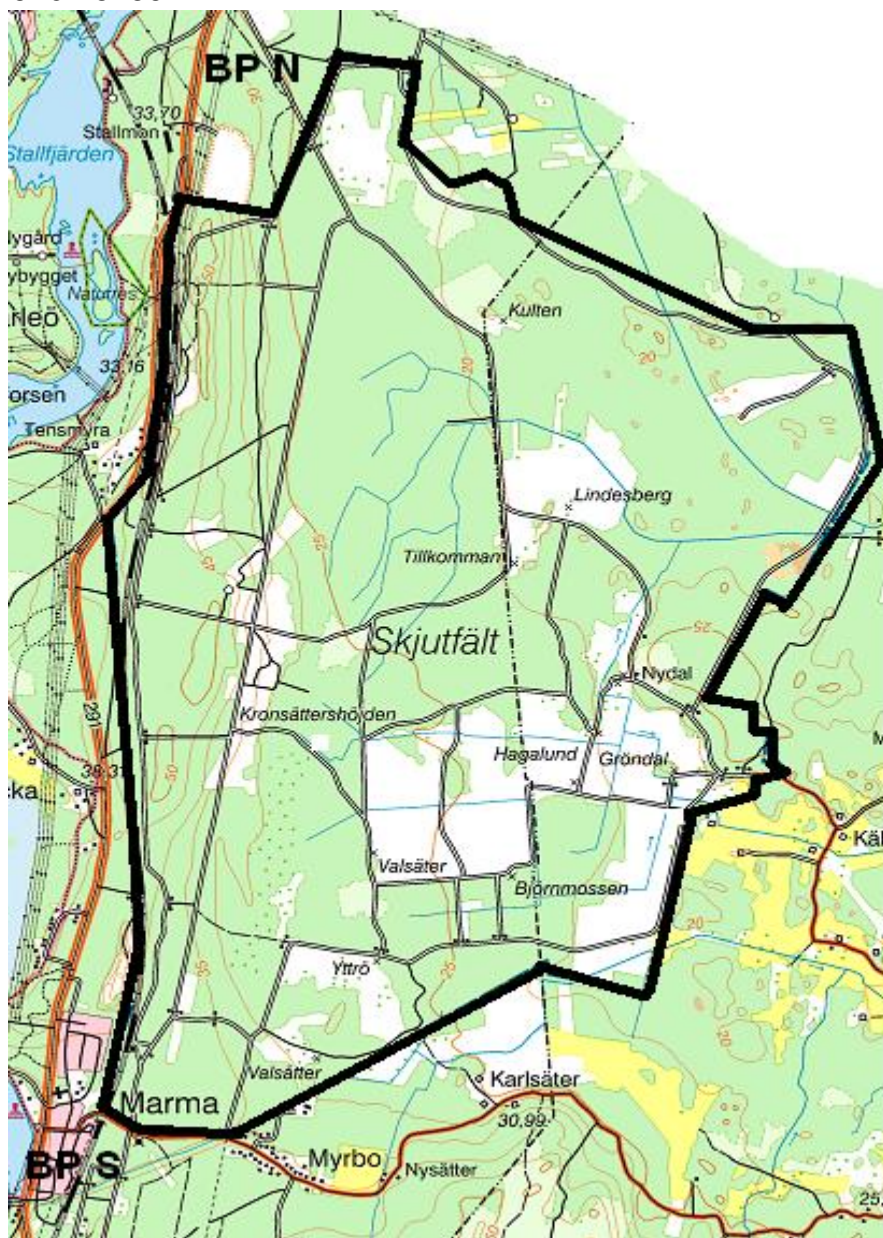

LIVGARDET
Övn- och skjutfältsavd
814 95 ÄLVKARLEBY
Tfn 026-75150

2022-01-14
Skjutvarning för
MARMA SKJUTFÄLT

Övrigt:

OBSERVERA att det
ALLTID råder
FORDONSFÖRBUD samt
ELDNINGSFÖRBUD på
fältet. Även när det ej råder
tillträdesförbud.

Vid frågor:
Ring Marma skjutfält

**TILLTRÄDESFÖRBUD RÅDER INOM SPÄRRAT OMRÅDE
ENLIGT SKYDDSLAGEN 2010:305 2§**

V.204

<u>Måndag</u>	<u>220124</u>	<u>00.00 -24.00</u>
<u>Tisdag</u>	<u>220125</u>	<u>00.00 -24.00</u>
<u>Onsdag</u>	<u>220126</u>	<u>00.00 -24.00</u>
<u>Torsdag</u>	<u>220127</u>	<u>00.00 -24.00</u>
<u>Fredag</u>	<u>220128</u>	<u>00.00 -16.00</u>
<u>Lördag</u>	<u>Inget tillträdesförbud</u>	
<u>Söndag</u>	<u>Inget tillträdesförbud</u>	