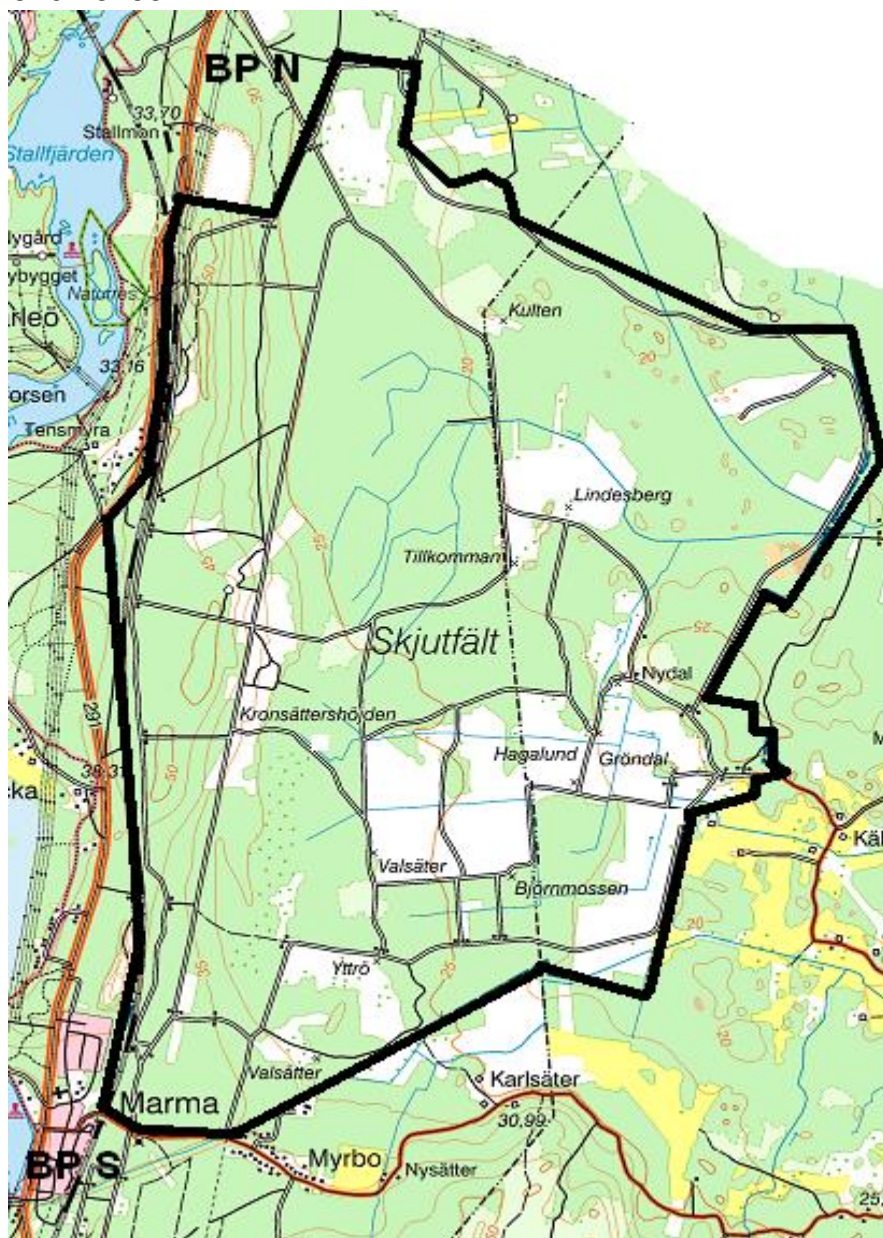

LIVGARDET
Övn- och skjutfältsavd
814 95 ÄLVKARLEBY
Tfn 026-75150

2021-12-15
Skjutvarning för
MARMA SKJUTFÄLT

Övrigt:

OBSERVERA att det
ALLTID råder
FORDONSFÖRBUD samt
ELDNINGSFÖRBUD på
fältet. Även när det ej råder
tillträdesförbud.

Vid frågor:
Ring Marma skjutfält

TILLTRÄDESFÖRBUD RÅDER INOM SPÄRRAT OMRÅDE
ENLIGT SKYDDSLAGEN 2010:305 2§

V.203

<u>Måndag</u>	<u>220117</u>	<u>07.00 -24.00</u>
<u>Tisdag</u>	<u>220118</u>	<u>00.00 -24.00</u>
<u>Onsdag</u>	<u>220119</u>	<u>00.00 -24.00</u>
<u>Torsdag</u>	<u>220120</u>	<u>00.00 -24.00</u>
<u>Fredag</u>	<u>220121</u>	<u>00.00 -24.00</u>
<u>Lördag</u>	<u>220122</u>	<u>00.00 -24.00</u>
<u>Söndag</u>	<u>220123</u>	<u>00.00 -24.00</u>