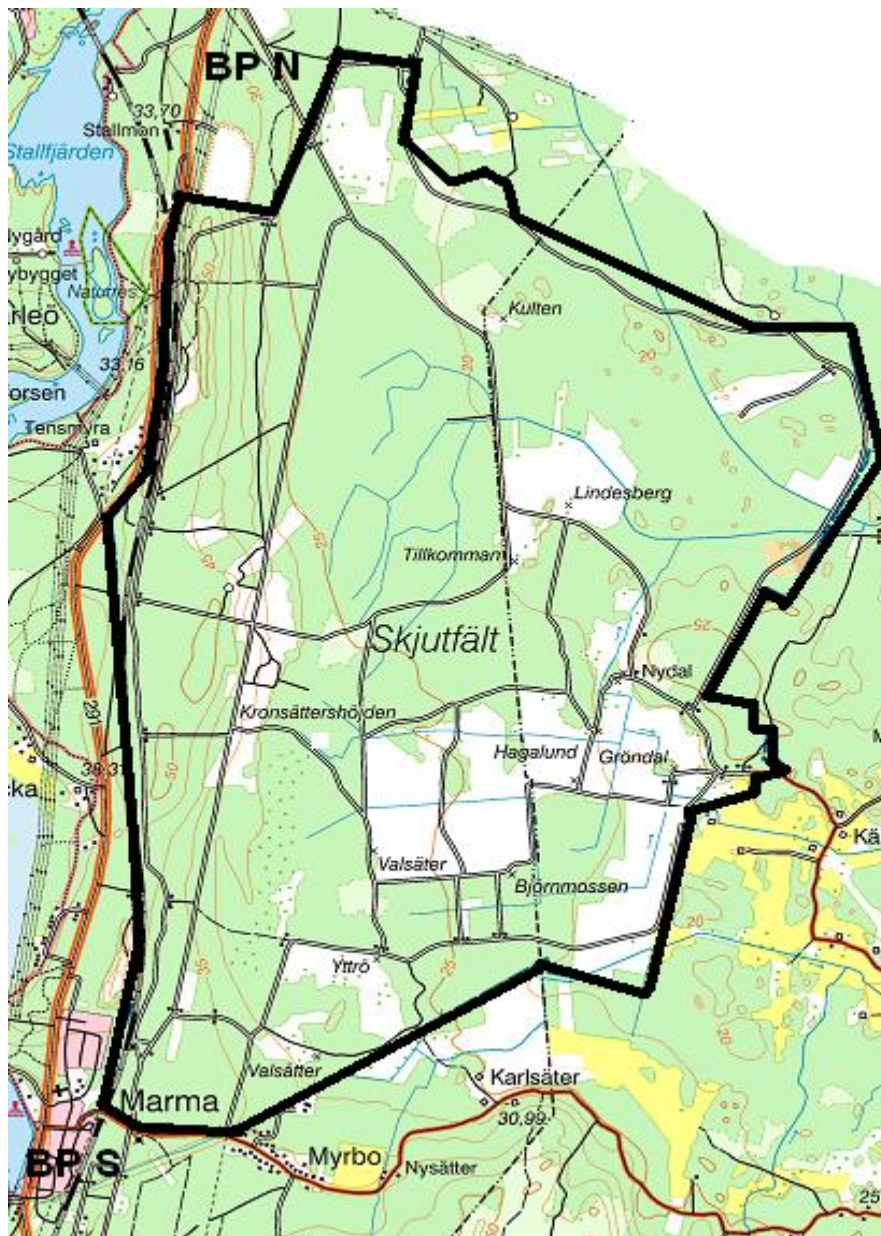

LIVGARDET
Övn- och skjutfältsavd
814 95 ÄLVKARLEBY
Tfn 026-75150

2020-03-24
Skjutvarning för
MARMA SKJUTFÄLT

Övrigt:

OBSERVERA att det
ALLTID råder
FORDONSFÖRBUD samt
ELDNINGSFÖRBUD på
fältet. Även när det ej råder
tillträdesförbud.

Vid frågor:
Ring Marma skjutfält

**TILLTRÄDESFÖRBUD RÅDER INOM SPÄRRAT OMRÅDE
ENLIGT SKYDDSLAGEN 2010:305 2§**

V.018

<u>Måndag</u>	<u>200427</u>	<u>00.00 -24.00</u>
<u>Tisdag</u>	<u>200428</u>	<u>00.00 -24.00</u>
<u>Onsdag</u>	<u>200429</u>	<u>00.00 -24.00</u>
<u>Torsdag</u>	<u>200430</u>	<u>00.00 -17.00</u>
<u>Fredag</u>	<u>Inget tillträdesförbud</u>	
<u>Lördag</u>	<u>Inget tillträdesförbud</u>	
<u>Söndag</u>	<u>200503</u>	<u>07.00 -20.00</u>