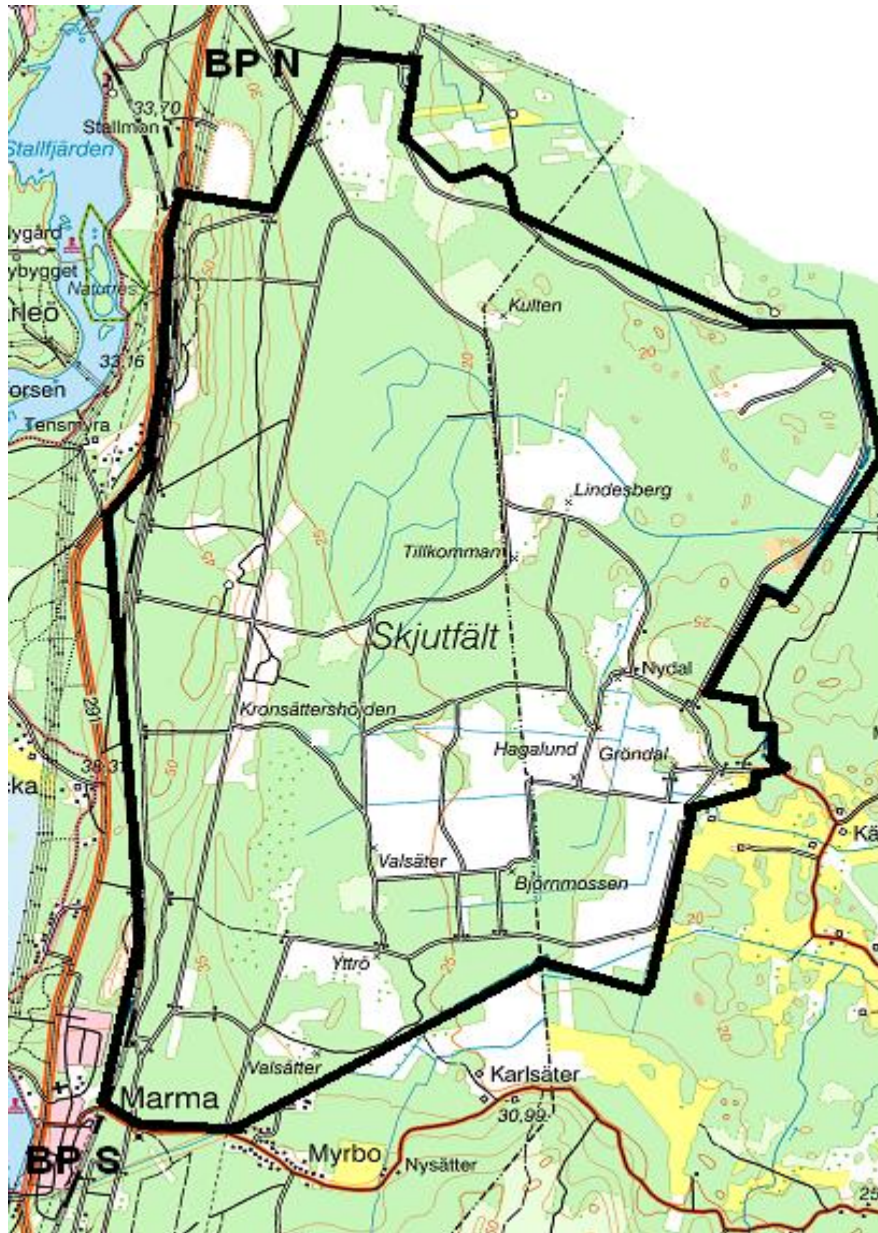

LIVGARDET  
Övn- och skjutfältsavd  
814 95 ÄLVKARLEBY  
Tfn 026-75150

2020-03-24  
Skjutvarning för  
MARMA SKJUTFÄLT

**Övrigt:**

**OBSERVERA** att det  
**ALLTID** råder  
**FORDONSFÖRBUD** samt  
**ELDNINGSFÖRBUD** på  
fältet. Även när det ej råder  
tillträdesförbud.

**Vid frågor:**  
**Ring Marma skjutfält**

**TILLTRÄDESFÖRBUD RÅDER INOM SPÄRRAT OMRÅDE  
ENLIGT SKYDDSLAGEN 2010:305 2§**

**V.017**

<u>Måndag</u>	<u>Inget tillträdesförbud</u>
<u>Tisdag</u>	<u>200421 07.00 -24.00</u>
<u>Onsdag</u>	<u>200422 00.00 -24.00</u>
<u>Torsdag</u>	<u>200423 00.00 -24.00</u>
<u>Fredag</u>	<u>200424 00.00 -24.00</u>
<u>Lördag</u>	<u>200425 00.00 -24.00</u>
<u>Söndag</u>	<u>200426 00.00 -24.00</u>