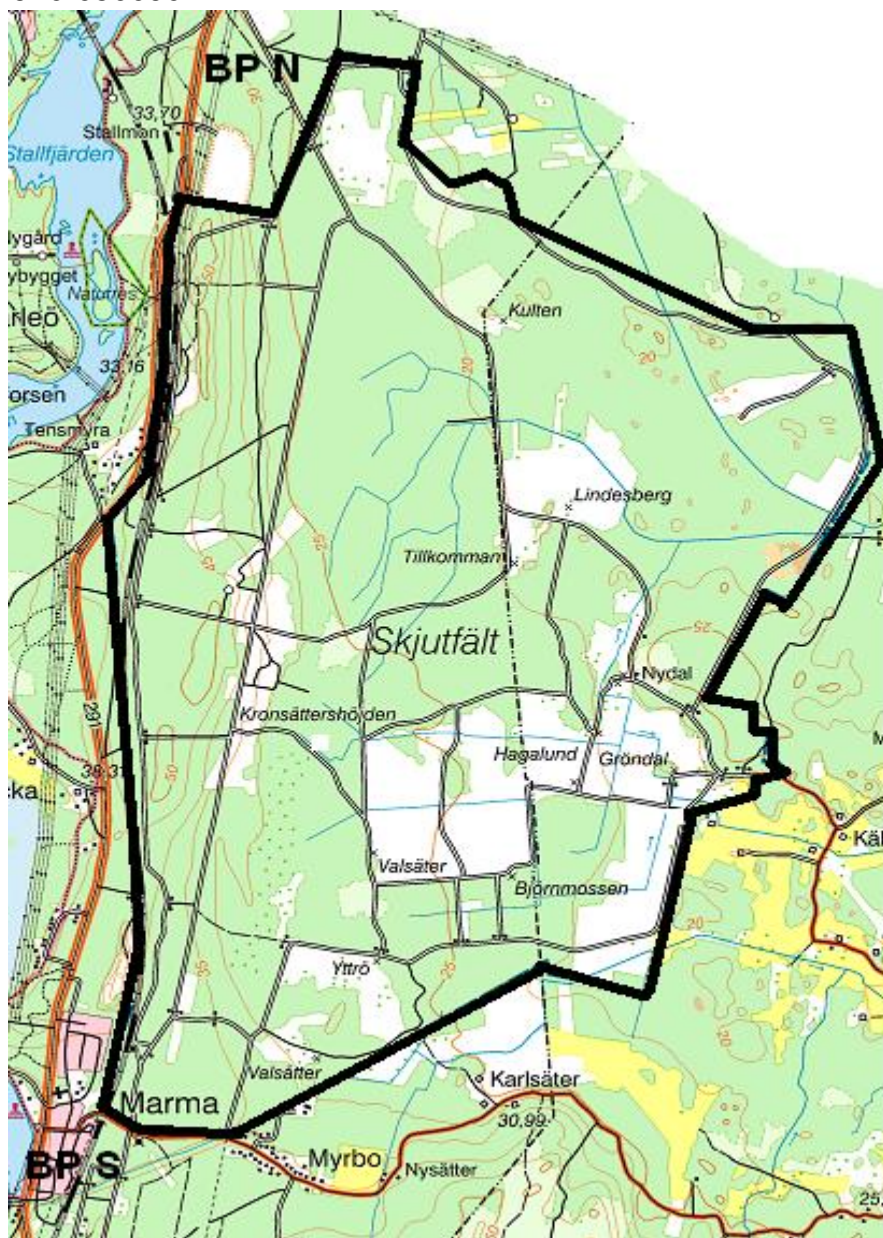

LIVGARDET  
Övn- och skjutfältsavd  
814 95 ÄLVKARLEBY  
Tfn 076-6366067

2023-03-07  
Skjutvarning för  
MARMA SKJUTFÄLT

**Övrigt:**

**OBSERVERA** att det  
**ALLTID** råder  
**FORDONSFÖRBUD** samt  
**ELDNINGSFÖRBUD** på  
fältet. Även när det ej råder  
tillträdesförbud.

**Vid frågor:**  
**Ring Marma skjutfält**

**TILLTRÄDESFÖRBUD RÅDER INOM SPÄRRAT OMRÅDE  
ENLIGT SKYDDSLAGEN 2010:305 2§**

**V.316**

<u>Måndag</u>	<u>230417 00.00 -24.00</u>
<u>Tisdag</u>	<u>230418 00.00 -24.00</u>
<u>Onsdag</u>	<u>230419 00.00 -24.00</u>
<u>Torsdag</u>	<u>230420 00.00 -24.00</u>
<u>Fredag</u>	<u>230421 00.00 -16.00</u>
<u>Lördag</u>	<u>Inget tillträdesförbud</u>
<u>Söndag</u>	<u>Inget tillträdesförbud</u>