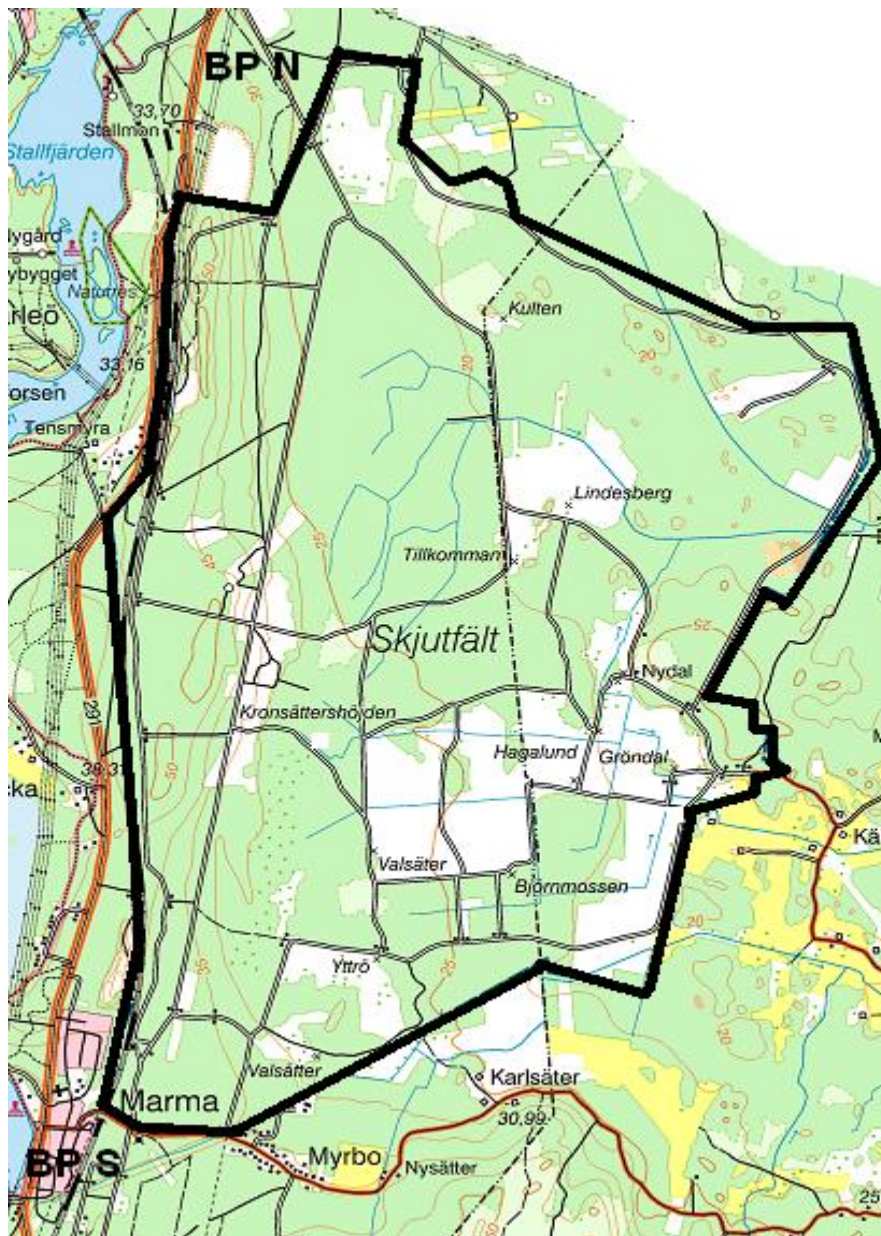

LIVGARDET
Övn- och skjutfältsavd
814 95 ÄLVKARLEBY
Tfn 026-75150

2020-03-24
Skjutvarning för
MARMA SKJUTFÄLT

Övrigt:

OBSERVERA att det
ALLTID råder
FORDONSFÖRBUD samt
ELDNINGSFÖRBUD på
fältet. Även när det ej råder
tillträdesförbud.

Vid frågor:
Ring Marma skjutfält

**TILLTRÄDESFÖRBUD RÅDER INOM SPÄRRAT OMRÅDE
ENLIGT SKYDDSLAGEN 2010:305 2§**

V.016

Ändring 1

| | |
|----------------|-------------------------------|
| <u>Måndag</u> | <u>Inget tillträdesförbud</u> |
| <u>Tisdag</u> | <u>Inget tillträdesförbud</u> |
| <u>Onsdag</u> | <u>200415 07.00-24.00</u> |
| <u>Torsdag</u> | <u>200416 00.00-24.00</u> |
| <u>Fredag</u> | <u>200417 00.00-17.00</u> |
| <u>Lördag</u> | <u>Inget tillträdesförbud</u> |
| <u>Söndag</u> | <u>Inget tillträdesförbud</u> |