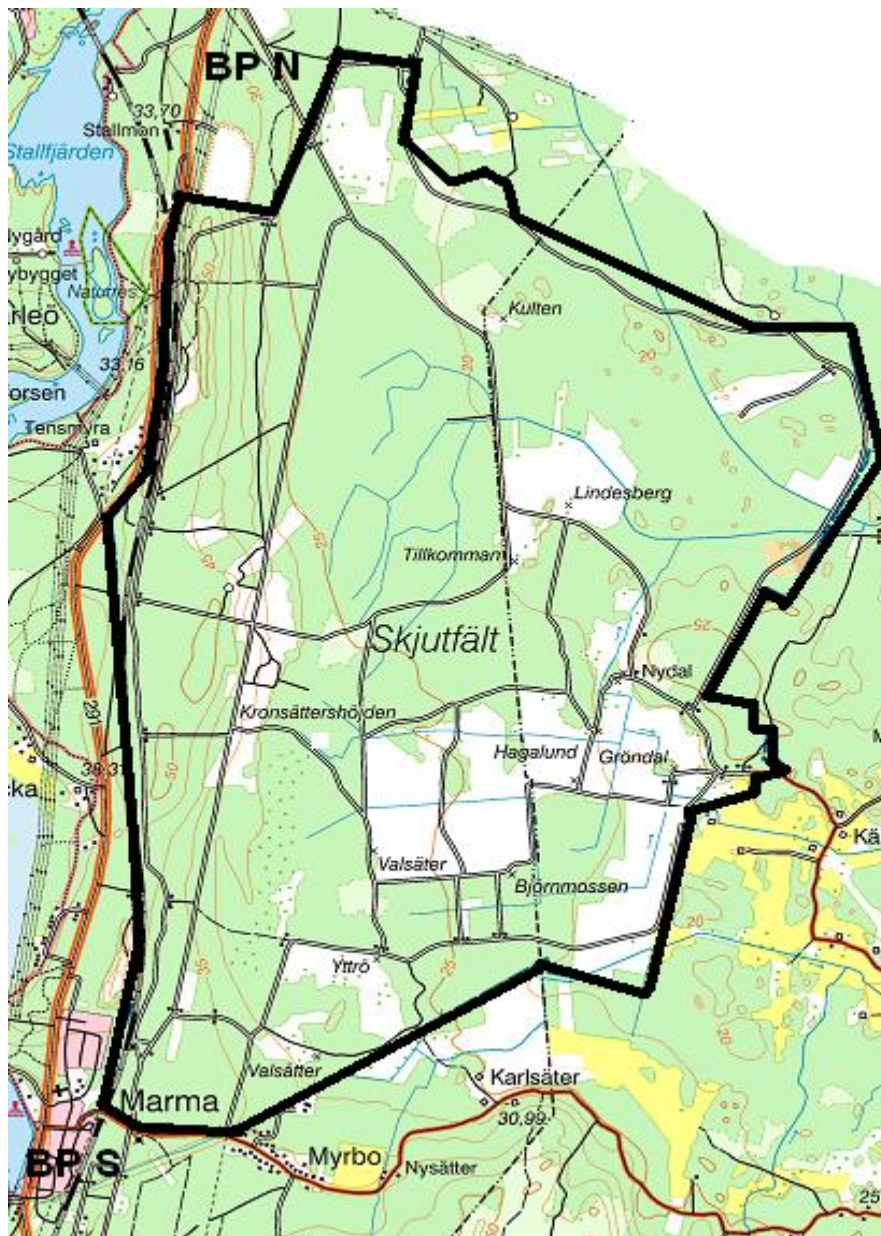

LIVGARDET  
Övn- och skjutfältsavd  
814 95 ÄLVKARLEBY  
Tfn 026-75150

2020-03-02  
Skjutvarning för  
MARMA SKJUTFÄLT

**Övrigt:**

**OBSERVERA** att det  
**ALLTID** råder  
**FORDONSFÖRBUD** samt  
**ELDNINGSFÖRBUD** på  
fältet. Även när det ej råder  
tillträdesförbud.

**Vid frågor:**  
**Ring Marma skjutfält**

**TILLTRÄDESFÖRBUD RÅDER INOM SPÄRRAT OMRÅDE  
ENLIGT SKYDDSLAGEN 2010:305 2§**

**V.015**

**Måndag**                      **200406**      **00.00 -17.00**

**Tisdag**                        **Inget tillträdesförbud**

**Söndag**                       **Inget tillträdesförbud**

*Mattias Axner  
C Marma Skjutfält*