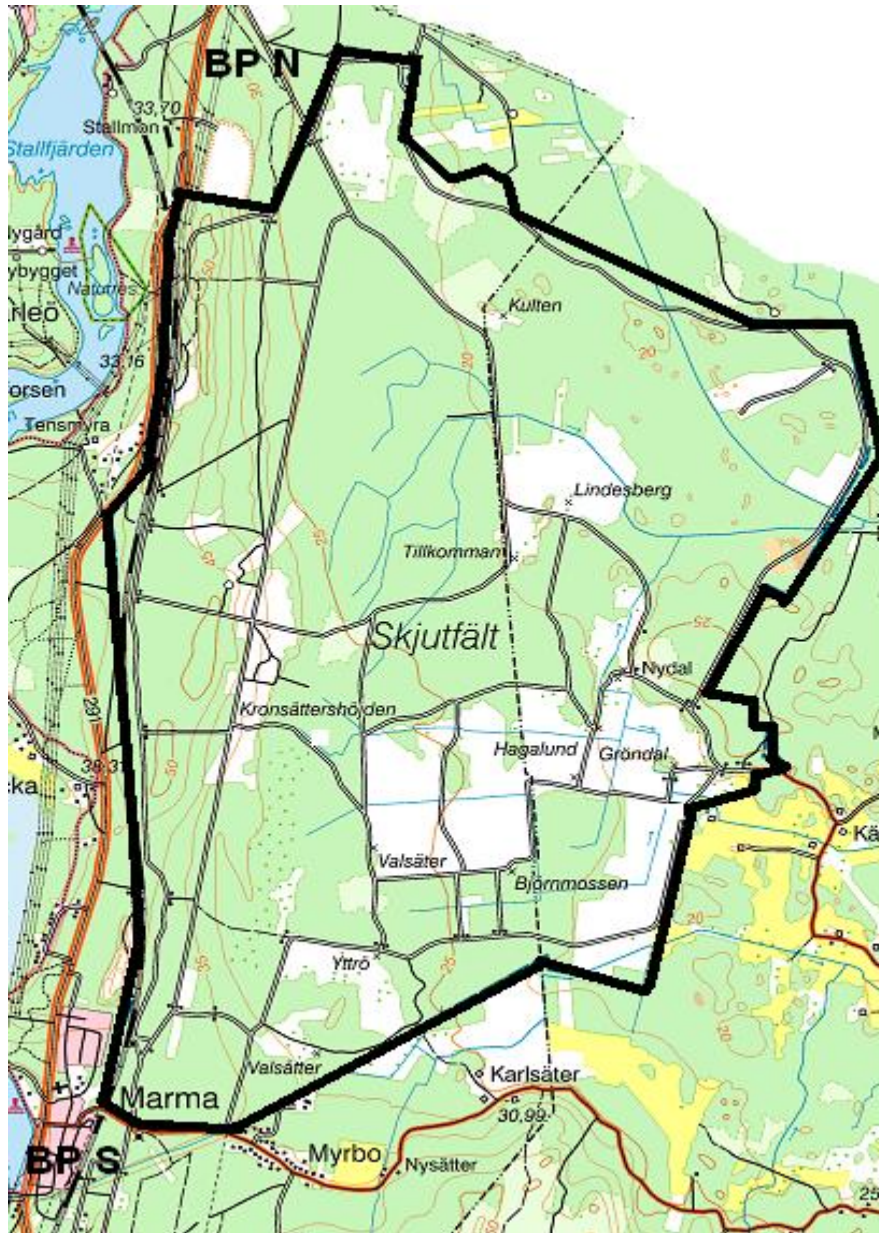

LIVGARDET
Övn- och skjutfältsavd
814 95 ÄLVKARLEBY
Tfn 026-75150

2020-03-02
Skjutvarning för
MARMA SKJUTFÄLT

Övrigt:

OBSERVERA att det
ALLTID råder
FORDONSFÖRBUD samt
ELDNINGSFÖRBUD på
fältet. Även när det ej råder
tillträdesförbud.

Vid frågor:
Ring Marma skjutfält

**TILLTRÄDESFÖRBUD RÅDER INOM SPÄRRAT OMRÅDE
ENLIGT SKYDDSLAGEN 2010:305 2§**

V.014

<u>Måndag</u>	<u>200330</u>	<u>00.00 -24.00</u>
<u>Tisdag</u>	<u>200331</u>	<u>00.00 -24.00</u>
<u>Onsdag</u>	<u>200401</u>	<u>00.00 -24.00</u>
<u>Torsdag</u>	<u>200402</u>	<u>00.00 -24.00</u>
<u>Fredag</u>	<u>200403</u>	<u>00.00 -24.00</u>
<u>Lördag</u>	<u>200404</u>	<u>00.00 -24.00</u>
<u>Söndag</u>	<u>200405</u>	<u>00.00 -24.00</u>