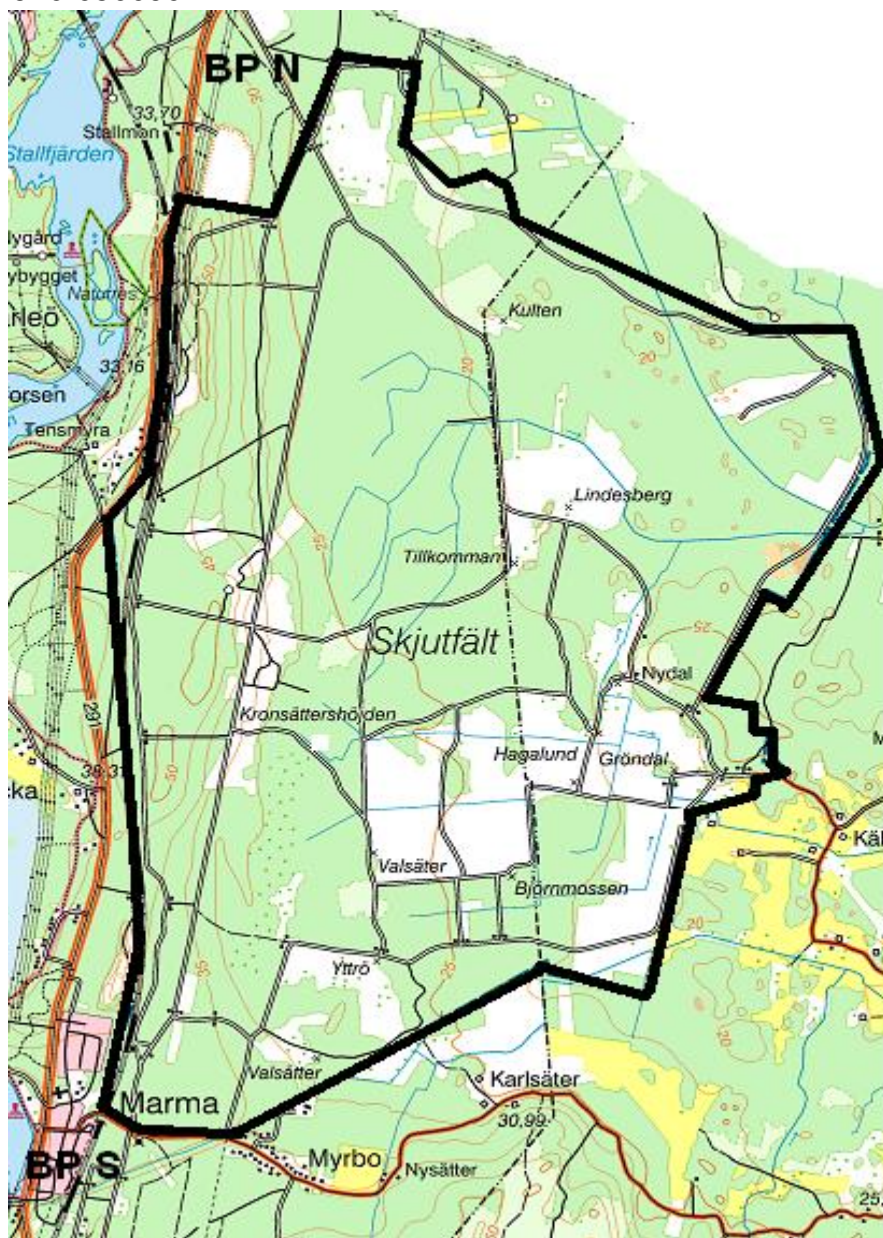

LIVGARDET
Övn- och skjutfältsavd
814 95 ÄLVKARLEBY
Tfn 076-6366067

2023-03-07
Skjutvarning för
MARMA SKJUTFÄLT

Övrigt:

OBSERVERA att det
ALLTID råder
FORDONSFÖRBUD samt
ELDNINGSFÖRBUD på
fältet. Även när det ej råder
tillträdesförbud.

Vid frågor:
Ring Marma skjutfält

TILLTRÄDESFÖRBUD RÅDER INOM SPÄRRAT OMRÅDE
ENLIGT SKYDDSLAGEN 2010:305 2§

V.313

<u>Måndag</u>	<u>230327</u>	<u>00.00 -24.00</u>
<u>Tisdag</u>	<u>230328</u>	<u>00.00 -24.00</u>
<u>Onsdag</u>	<u>230329</u>	<u>00.00 -24.00</u>
<u>Torsdag</u>	<u>230330</u>	<u>00.00 -24.00</u>
<u>Fredag</u>	<u>230331</u>	<u>00.00 -24.00</u>
<u>Lördag</u>	<u>230401</u>	<u>00.00 -24.00</u>
<u>Söndag</u>	<u>230402</u>	<u>00.00 -24.00</u>