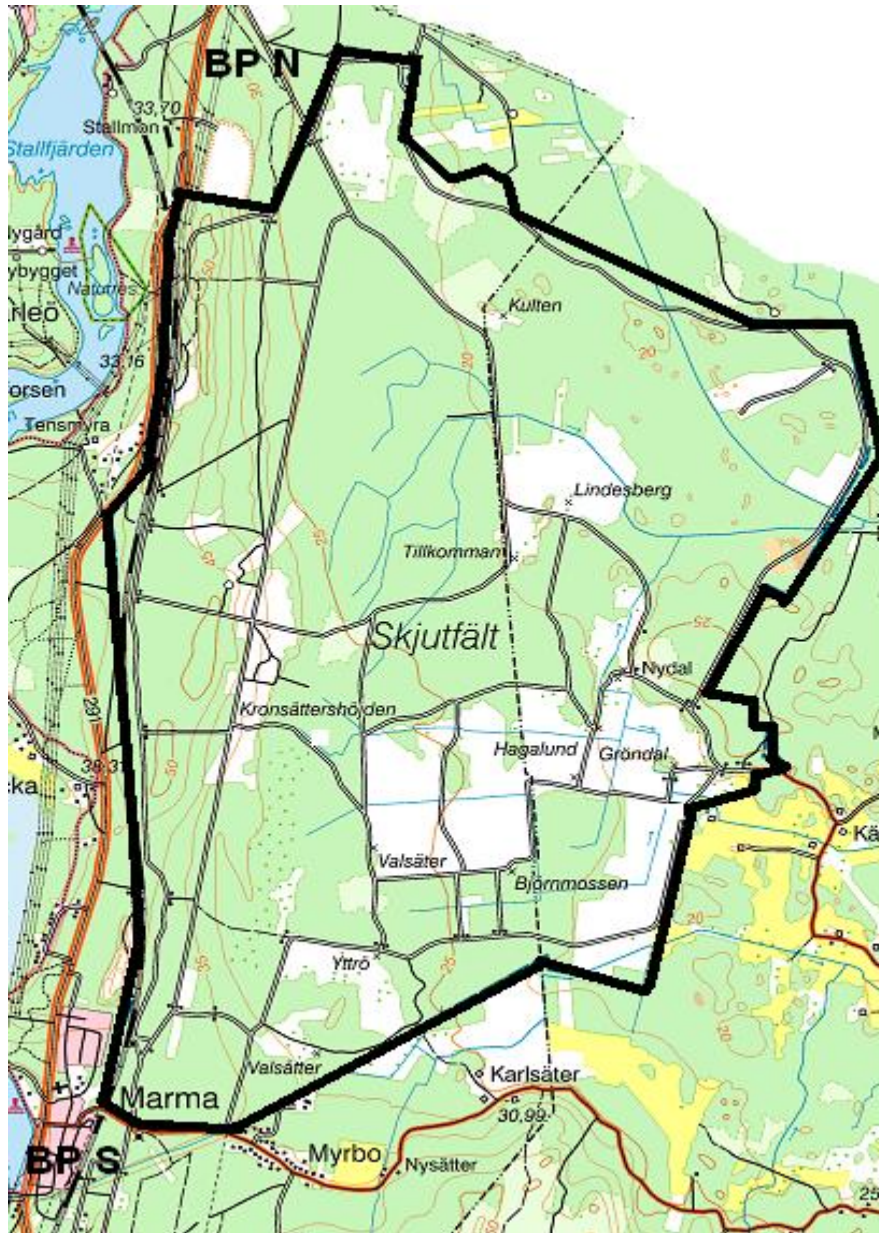

LIVGARDET
Övn- och skjutfältsavd
814 95 ÄLVKARLEBY
Tfn 026-75150

2019-01-25
Skjutvarning för
MARMA SKJUTFÄLT

Övrigt:

**Vid frågor:
Ring Marma skjutfält**

**TILLTRÄDESFÖRBUD RÅDER INOM SPÄRRAT OMRÅDE
ENLIGT SKYDDSLAGEN 2010:305 2§**

V.907

<u>Måndag</u>	<u>Inget tillträdesförbud</u>
<u>Tisdag</u>	<u>190212 09.00 – 24.00</u>
<u>Onsdag</u>	<u>190213 00.00 – 10.00</u>
<u>Torsdag</u>	<u>Inget tillträdesförbud</u>
<u>Fredag</u>	<u>Inget tillträdesförbud</u>
<u>Lördag</u>	<u>Inget tillträdesförbud</u>
<u>Söndag</u>	<u>Inget tillträdesförbud</u>