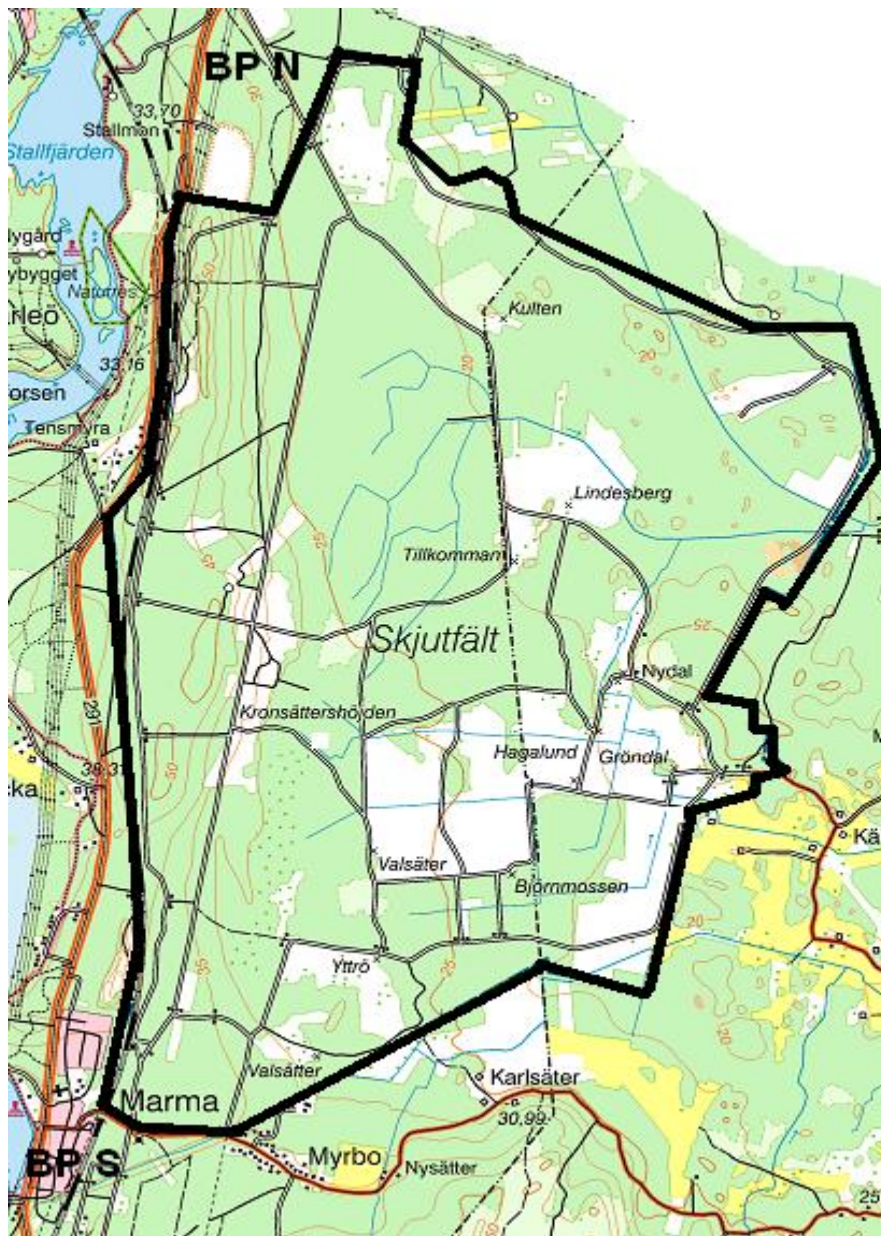

LIVGARDET
Övn- och skjutfältsavd
814 95 ÄLVKARLEBY
Tfn 026-75150

2020-09-23
Skjutvarning för
MARMA SKJUTFÄLT

Övrigt:

OBSERVERA att det
ALLTID råder
FORDONSFÖRBUD samt
ELDNINGSFÖRBUD på
fältet. Även när det ej råder
tillträdesförbud.

Vid frågor:
Ring Marma skjutfält

**TILLTRÄDESFÖRBUD RÅDER INOM SPÄRRAT OMRÅDE
ENLIGT SKYDDSLAGEN 2010:305 2§**

V.043

<u>Måndag</u>	<u>201019</u>	<u>07.00 -24.00</u>
<u>Tisdag</u>	<u>201020</u>	<u>00.00 -24.00</u>
<u>Onsdag</u>	<u>201021</u>	<u>00.00 -24.00</u>
<u>Torsdag</u>	<u>201022</u>	<u>00.00 -24.00</u>
<u>Fredag</u>	<u>201023</u>	<u>00.00 -16.00</u>
<u>Lördag</u>	<u>Inget tillträdesförbud</u>	
<u>Söndag</u>	<u>Inget tillträdesförbud</u>	