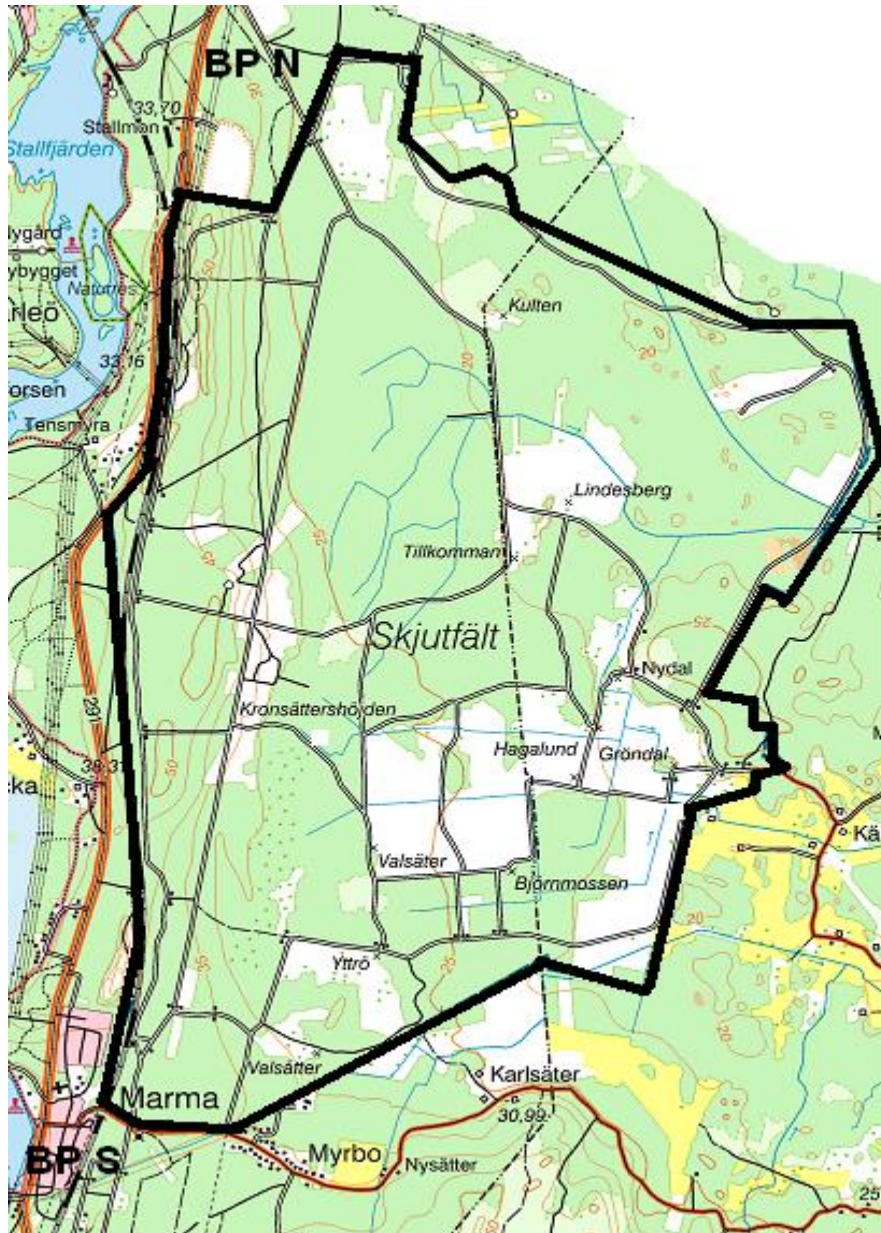

LIVGARDET
Övn- och skjutfältsavd
814 95 ÄLVKARLEBY
Tfn 026-75150

2018-12-14
Skjutvarning för
MARMA SKJUTFÄLT

Övrigt:

**Vid frågor:
Ring Marma skjutfält**

**TILLTRÄDESFÖRBUD RÅDER INOM SPÄRRAT OMRÅDE
ENLIGT SKYDDSLAGEN 2010:305 2§**

V.904

<u>Måndag</u>	<u>190121</u>	<u>09.00 – 24.00</u>
<u>Tisdag</u>	<u>190122</u>	<u>00.00 – 24.00</u>
<u>Onsdag</u>	<u>190123</u>	<u>00.00 – 24.00</u>
<u>Torsdag</u>	<u>190124</u>	<u>00.00 – 24.00</u>
<u>Fredag</u>	<u>190125</u>	<u>00.00 – 10.00</u>
<u>Lördag</u>	<u>190126</u>	<u>00.00 – 24.00</u>
<u>Söndag</u>	<u>190127</u>	<u>00.00 – 24.00</u>