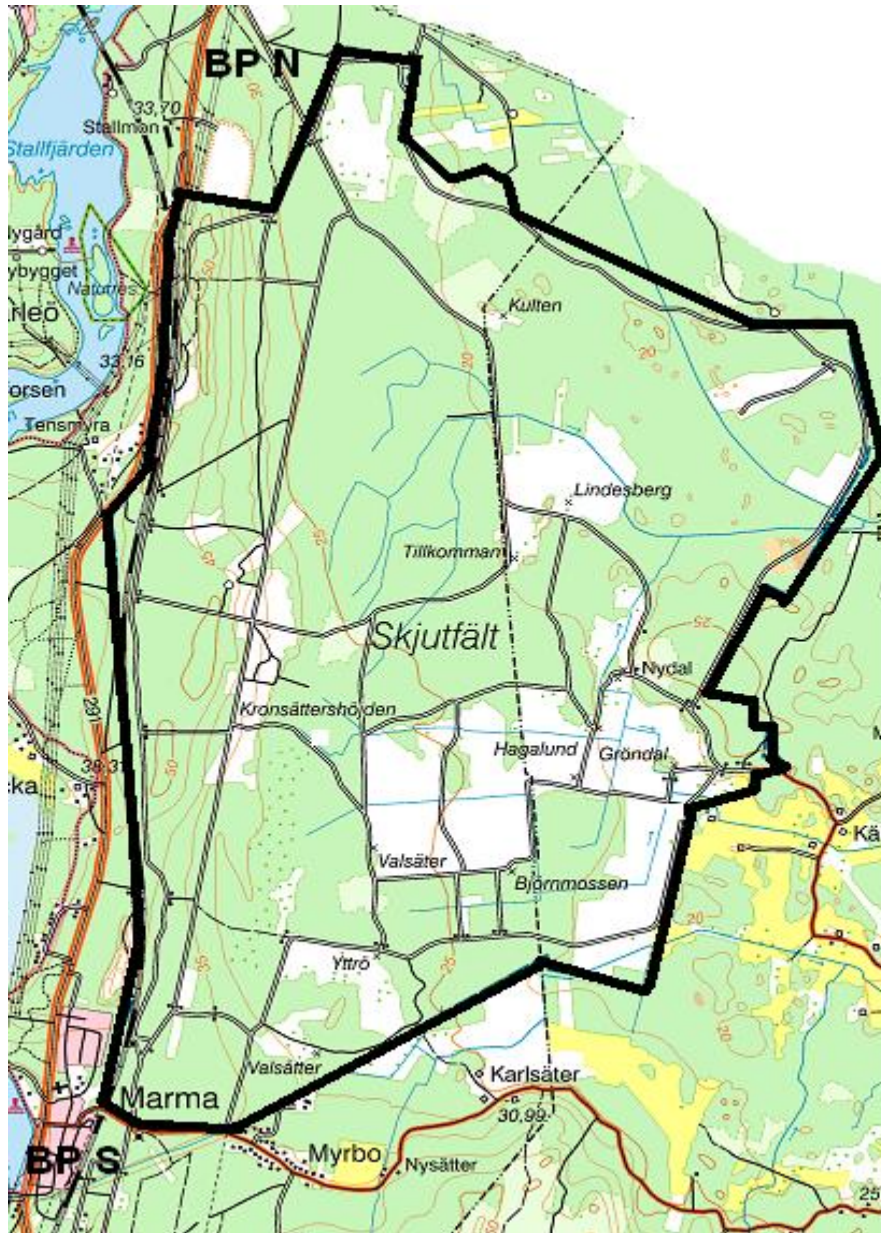

LIVGARDET  
Övn- och skjutfältsavd  
814 95 ÄLVKARLEBY  
Tfn 026-75150

2018-12-14  
Skjutvarning för  
MARMA SKJUTFÄLT

**Övrigt:**

**Vid frågor:  
Ring Marma skjutfält**

**TILLTRÄDESFÖRBUD RÅDER INOM SPÄRRAT OMRÅDE  
ENLIGT SKYDDSLAGEN 2010:305 2§**

**V.903**

<u>Måndag</u>	<u>Inget tillträdesförbud</u>
<u>Tisdag</u>	<u>190115 09.00 – 24.00</u>
<u>Onsdag</u>	<u>190116 00.00 – 24.00</u>
<u>Torsdag</u>	<u>190117 00.00 – 24.00</u>
<u>Fredag</u>	<u>190118 00.00 – 10.00</u>
<u>Lördag</u>	<u>Inget tillträdesförbud</u>
<u>Söndag</u>	<u>Inget tillträdesförbud</u>