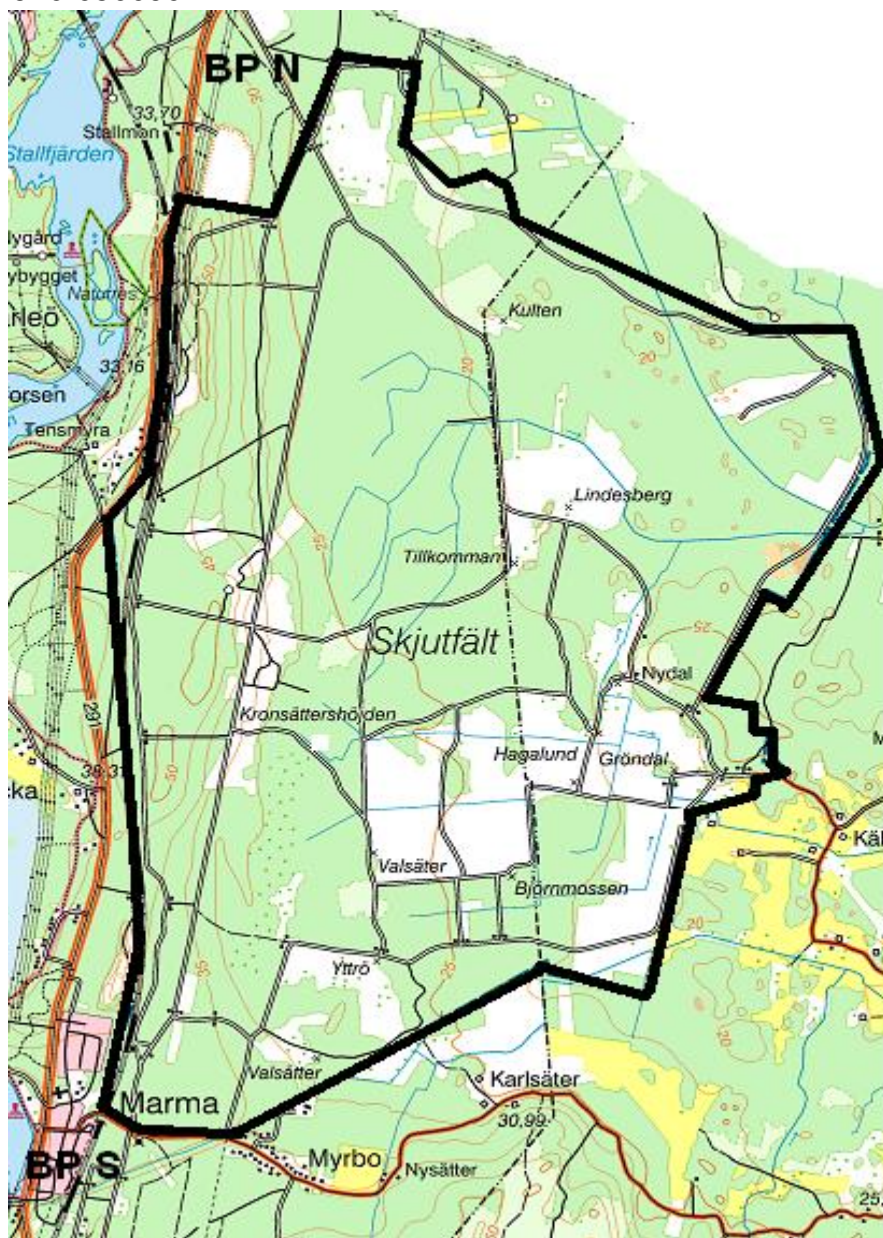

LIVGARDET  
Övn- och skjutfältsavd  
814 95 ÄLVKARLEBY  
Tfn 076-6366067

2023-11-13  
Skjutvarning för  
MARMA SKJUTFÄLT

**Övrigt:**

**OBSERVERA** att det  
**ALLTID** råder  
**FORDONSFÖRBUD** samt  
**ELDNINGSFÖRBUD** på  
fältet. Även när det ej råder  
tillträdesförbud.

**Vid frågor:**  
**Ring Marma skjutfält**

**TILLTRÄDESFÖRBUD RÅDER INOM SPÄRRAT OMRÅDE  
ENLIGT SKYDDSLAGEN 2010:305 2§**

**V.403**

<u>Måndag</u>	<u>Inget tillträdesförbud</u>
<u>Tisdag</u>	<u>240116 07.00 -24.00</u>
<u>Onsdag</u>	<u>240117 00.00 -24.00</u>
<u>Torsdag</u>	<u>240118 00.00 -24.00</u>
<u>Fredag</u>	<u>240119 00.00 -24.00</u>
<u>Lördag</u>	<u>240120 00.00 -24.00</u>
<u>Söndag</u>	<u>240121 00.00 -24.00</u>