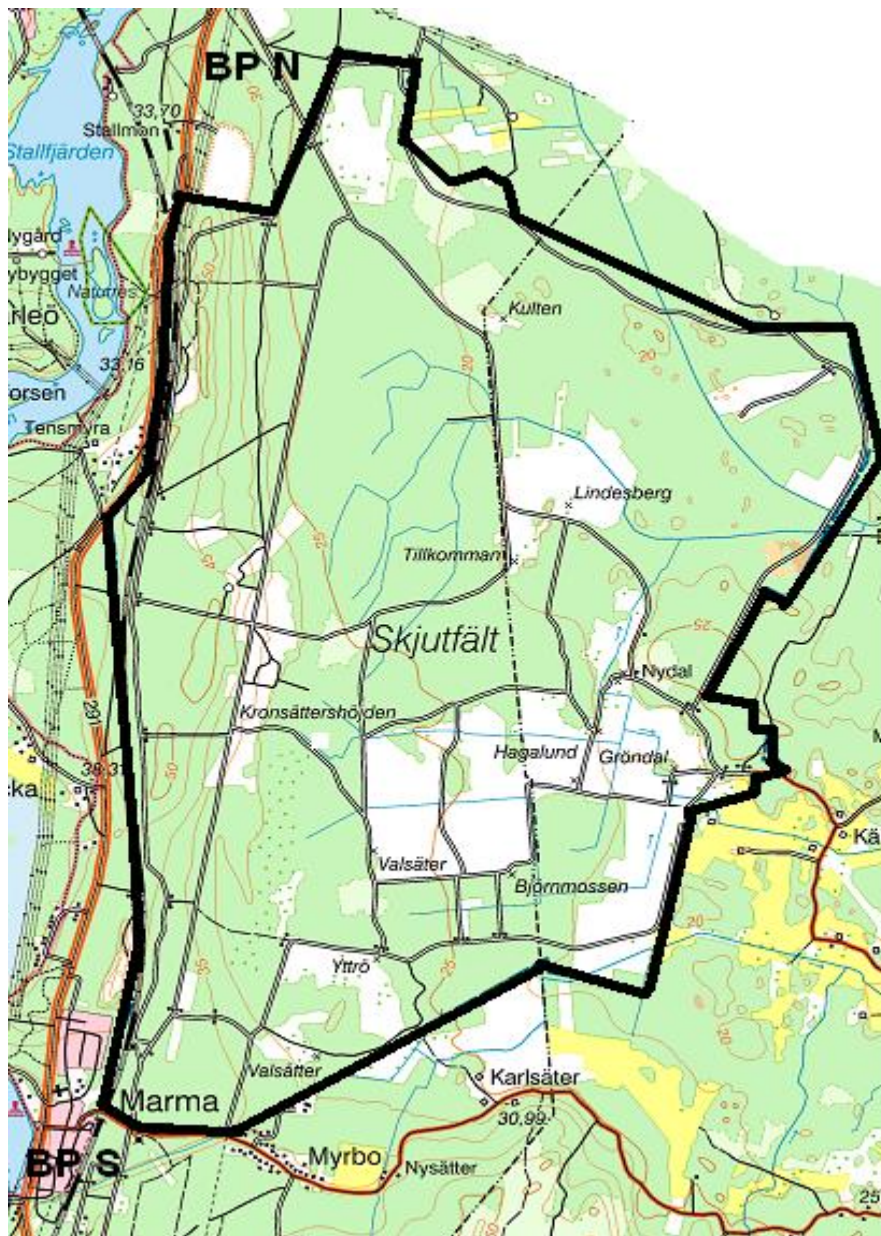

LIVGARDET
Övn- och skjutfältsavd
814 95 ÄLVKARLEBY
Tfn 026-75150

2019-08-27
Skjutvarning för
MARMA SKJUTFÄLT

Övrigt:

OBSERVERA att det
ALLTID råder
FORDONSFÖRBUD på
fältet. Även när det ej
råder tillträdesförbud.

Vid frågor:
Ring Marma skjutfält

**TILLTRÄDESFÖRBUD RÅDER INOM SPÄRRAT OMRÅDE
ENLIGT SKYDDSLAGEN 2010:305 2§**

V.940

<u>Måndag</u>	<u>190930</u>	<u>00.00 -24.00</u>
<u>Tisdag</u>	<u>191001</u>	<u>00.00 -24.00</u>
<u>Onsdag</u>	<u>191002</u>	<u>00.00 -24.00</u>
<u>Torsdag</u>	<u>191003</u>	<u>00.00 -24.00</u>
<u>Fredag</u>	<u>191004</u>	<u>00.00 -24.00</u>
<u>Lördag</u>	<u>191005</u>	<u>00.00 -24.00</u>
<u>Söndag</u>	<u>191006</u>	<u>00.00 -24.00</u>