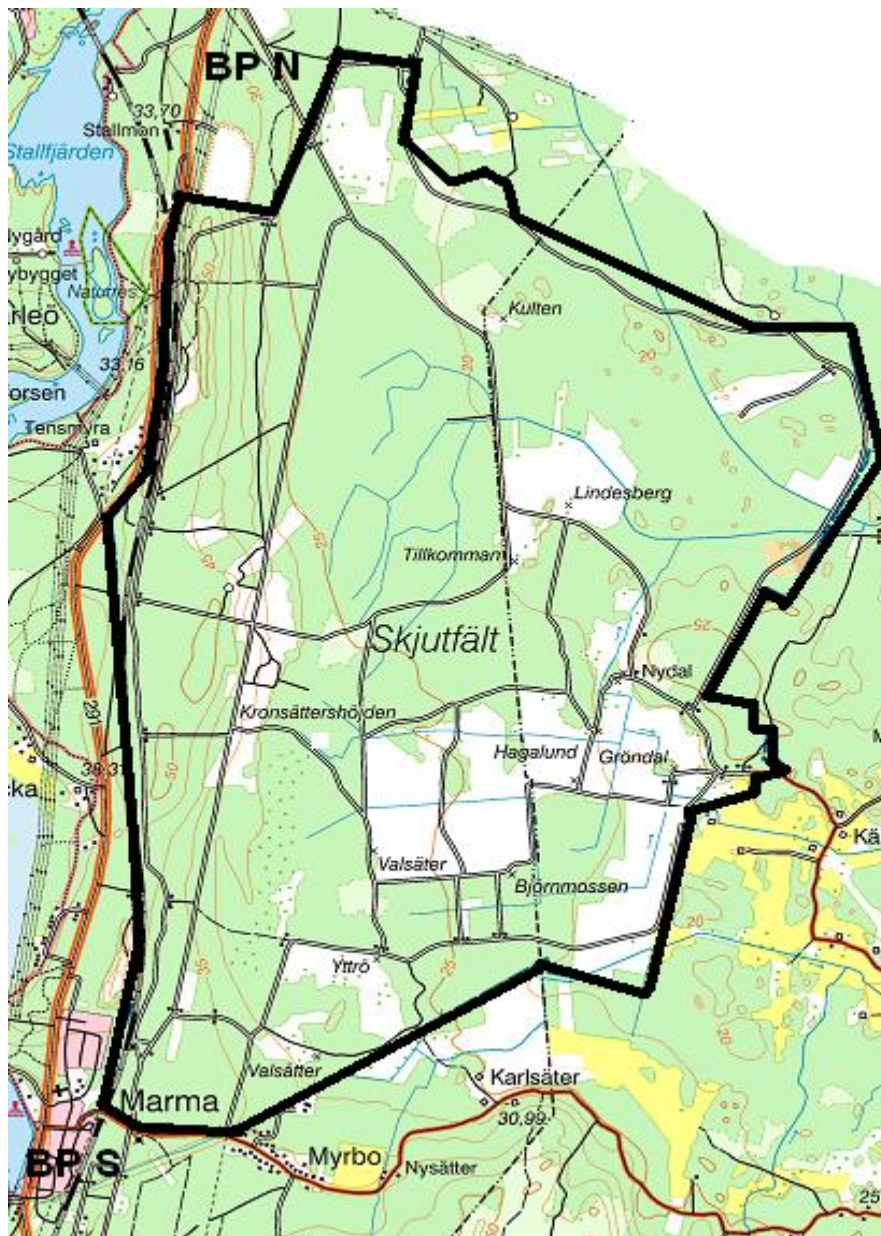

LIVGARDET
Övn- och skjutfältsavd
814 95 ÄLVKARLEBY
Tfn 026-75150

2019-08-27
Skjutvarning för
MARMA SKJUTFÄLT

Övrigt:

OBSERVERA att det
ALLTID råder
FORDONSFÖRBUD på
fältet. Även när det ej
råder tillträdesförbud.

Vid frågor:
Ring Marma skjutfält

**TILLTRÄDESFÖRBUD RÅDER INOM SPÄRRAT OMRÅDE
ENLIGT SKYDDSLAGEN 2010:305 2§**

V.939

<u>Måndag</u>	<u>190923</u>	<u>08.00 -24.00</u>
<u>Tisdag</u>	<u>190924</u>	<u>00.00 -24.00</u>
<u>Onsdag</u>	<u>190925</u>	<u>00.00 -24.00</u>
<u>Torsdag</u>	<u>190926</u>	<u>00.00 -24.00</u>
<u>Fredag</u>	<u>190927</u>	<u>00.00 -24.00</u>
<u>Lördag</u>	<u>190928</u>	<u>00.00 -24.00</u>
<u>Söndag</u>	<u>190929</u>	<u>00.00 -24.00</u>