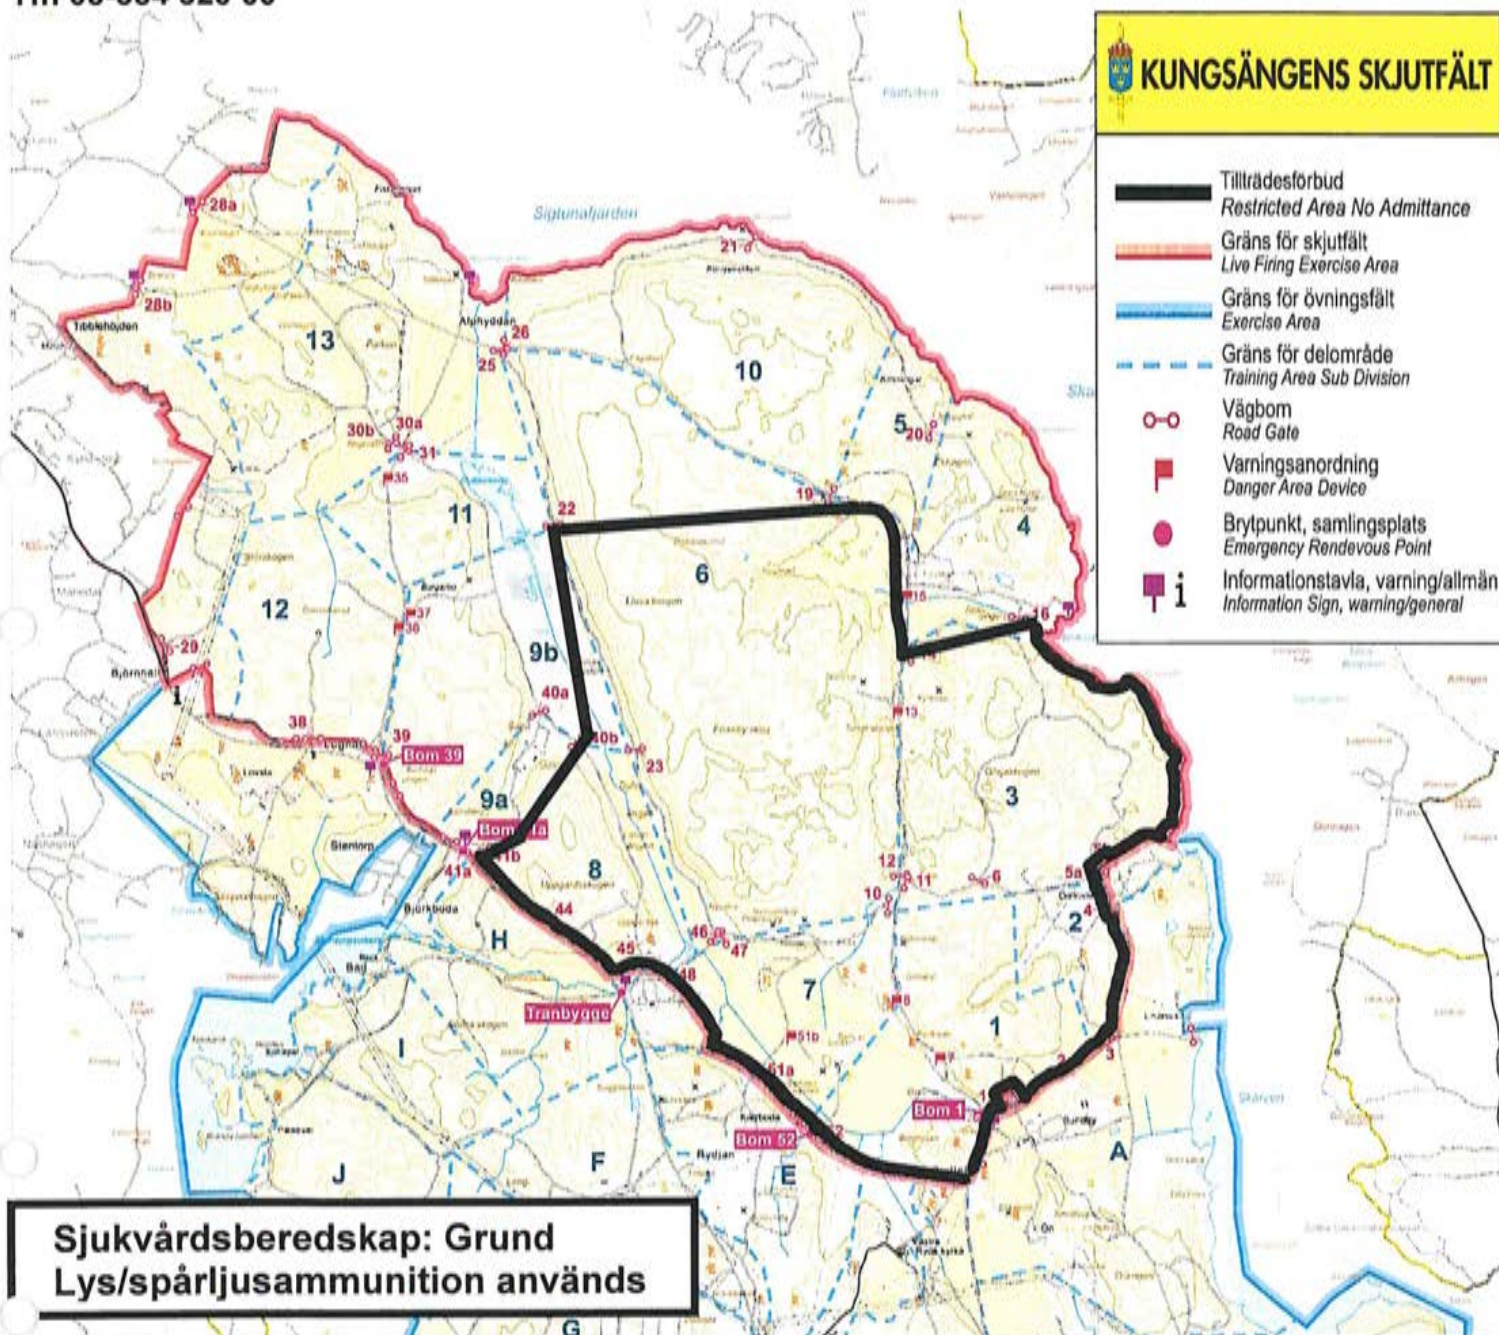

Onsdag 2023-09-27
KI 09.00 – 21.30

Sara Ejderby
Sara Ejderby
Kungsängens skjutfält

**TILLTRÄDESFÖRBUD RÅDER INOM SPÄRRAT OMRÅDE
ENLIGT SKYDDSLAGEN 2010:305 2 §**

Torsdag 2023-09-28
KI 09.00 – 17.00

Sara Ejderby
Sara Ejderby
Kungsängens skjutfält