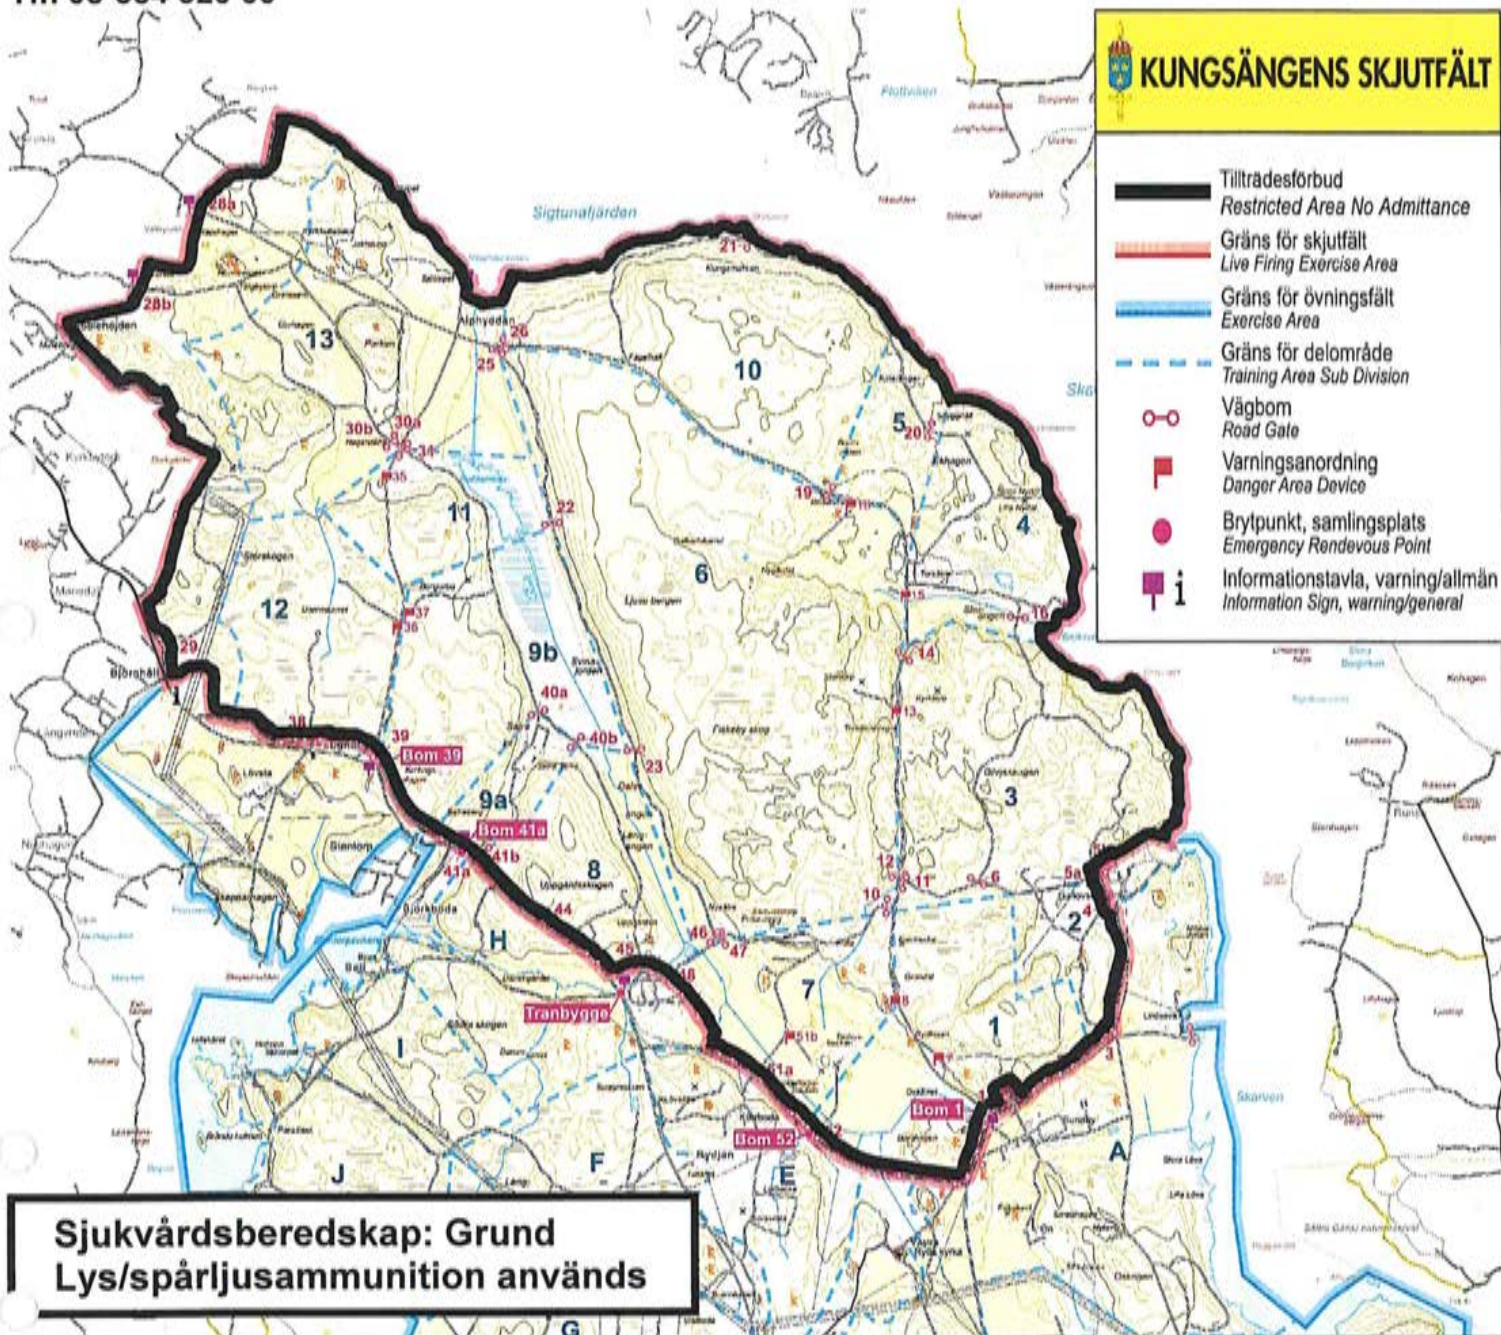

**TILLTRÄDESFÖRBUD RÅDER INOM SPÄRRAT OMRÅDE
ENLIGT SKYDDSLAGEN 2010:305 2 §**

**Lördag 2023-09-30
KI 09.00 – 18.00**

Sara Ejderby
Sara Ejderby
Kungsängens skjutfält