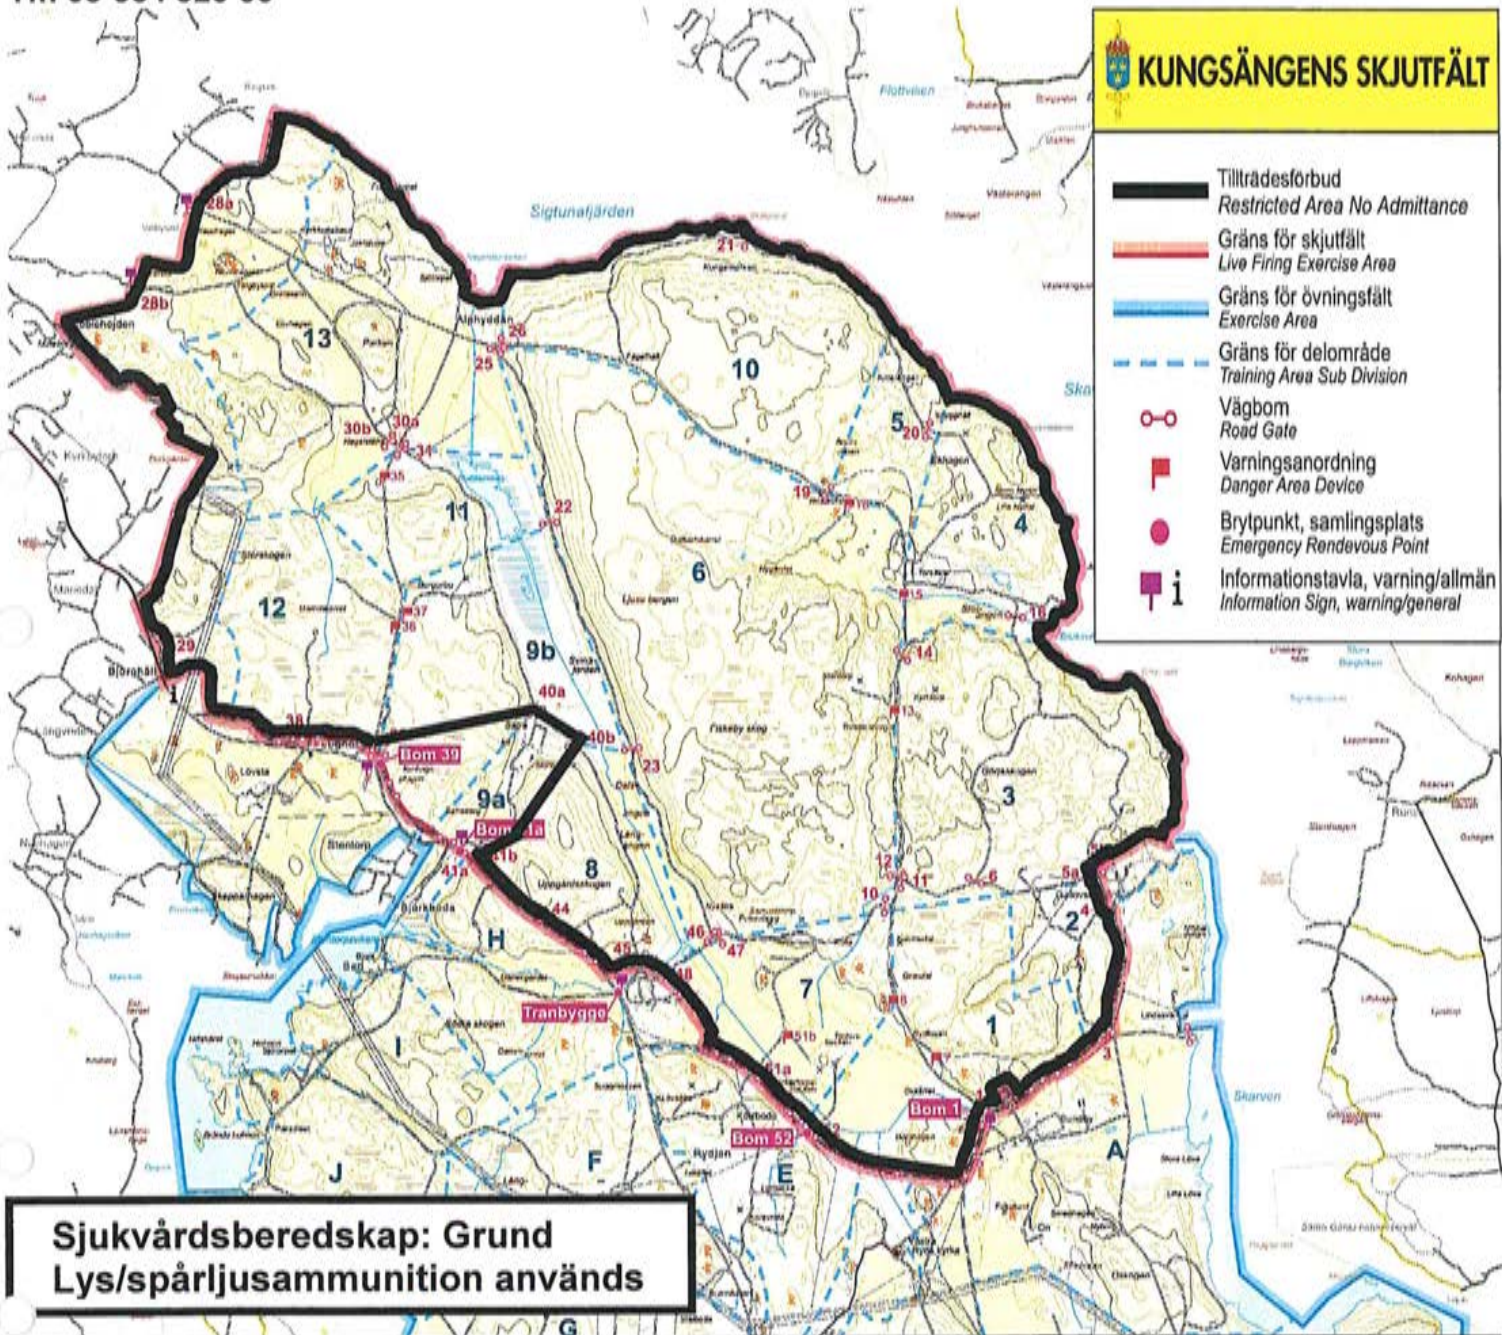

Onsdag 2023-09-27
KI 09.00 – 21.30

Sara Ejderby
Sara Ejderby
Kungsängens skjutfält

**TILLTRÄDESFÖRBUD RÅDER INOM SPÄRRAT OMRÅDE
ENLIGT SKYDDSLAGEN 2010:305 2 §**

Torsdag 2023-09-28
KI 09.00 – 17.00

Sara Ejderby
Sara Ejderby
Kungsängens skjutfält