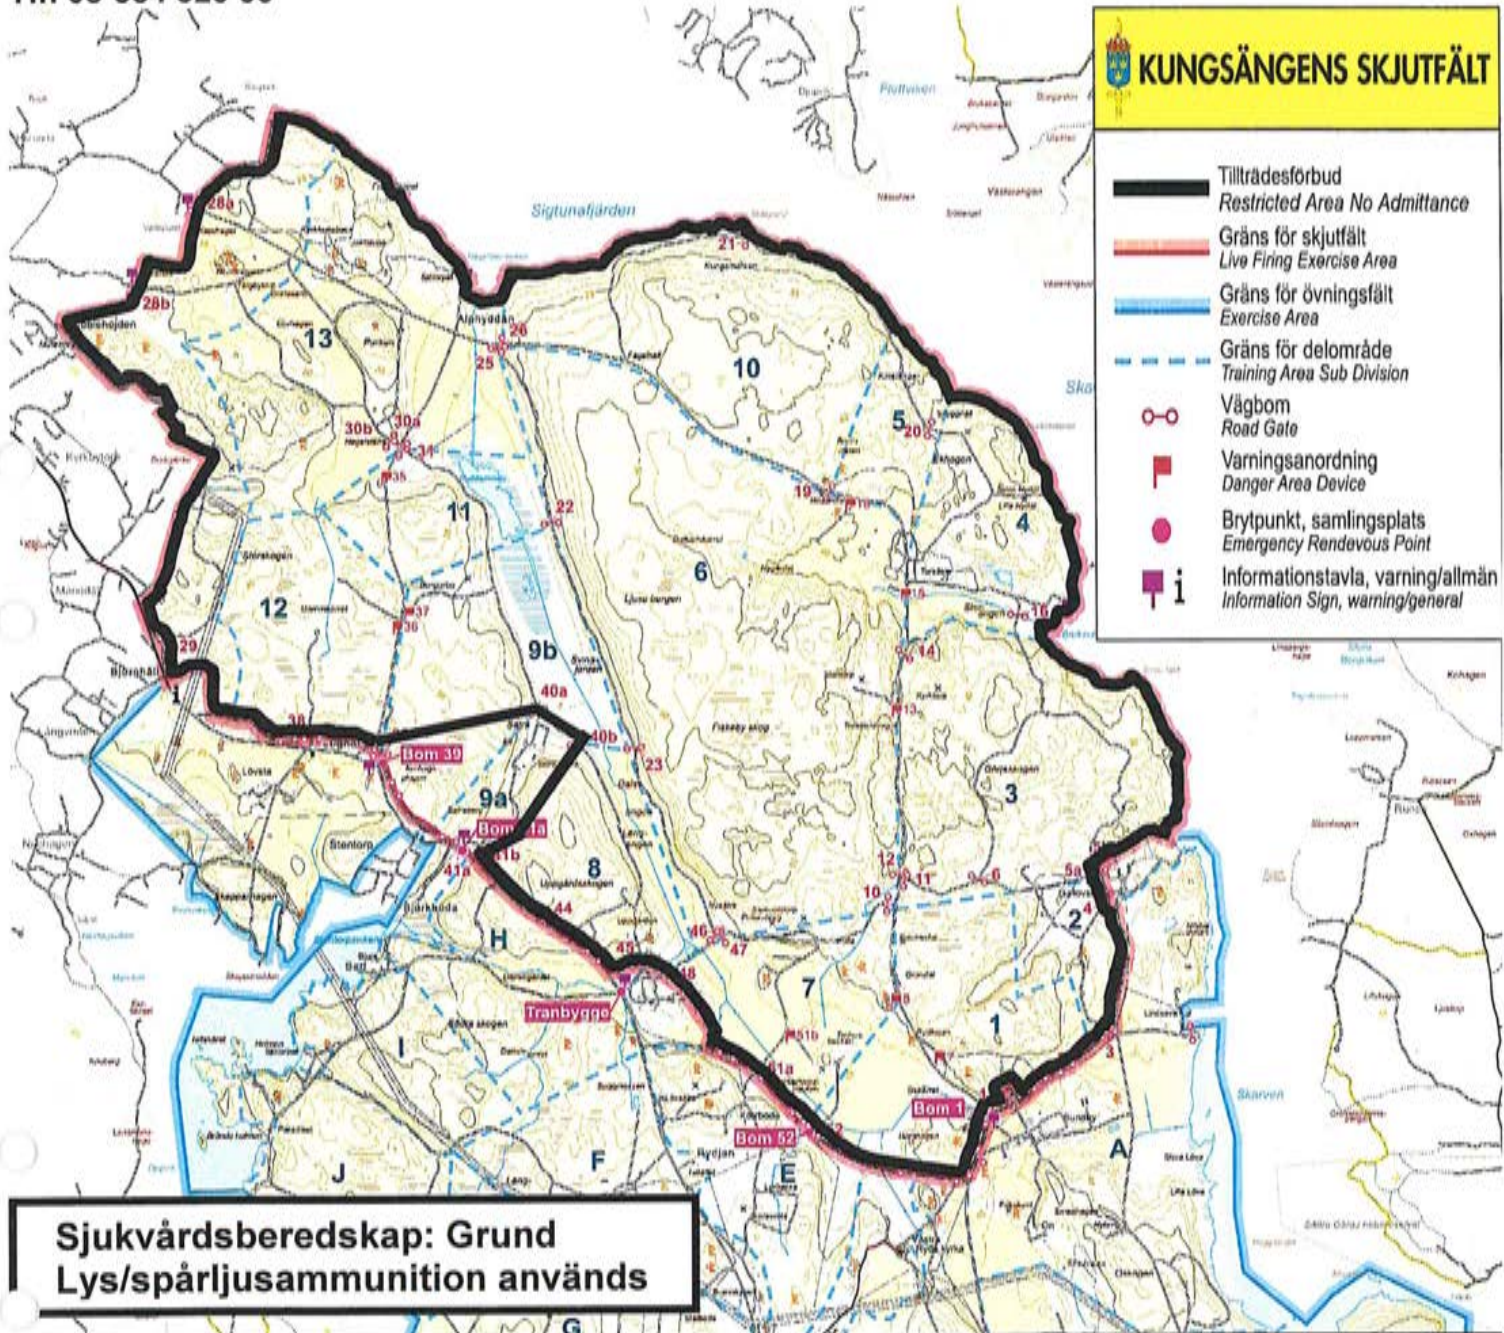

Sjukvårdsberedskap: Grund
Lys/spårlyjusammunition används

**TILLTRÄDESFÖRBUD RÅDER INOM SPÄRRAT OMRÅDE
ENLIGT SKYDDSLAGEN 2010:305 2 §**

Onsdag 2023-09-27
KI 09.00 – 21.30

Sara Ejderby
Sara Ejderby
Kungsängens skjutfält