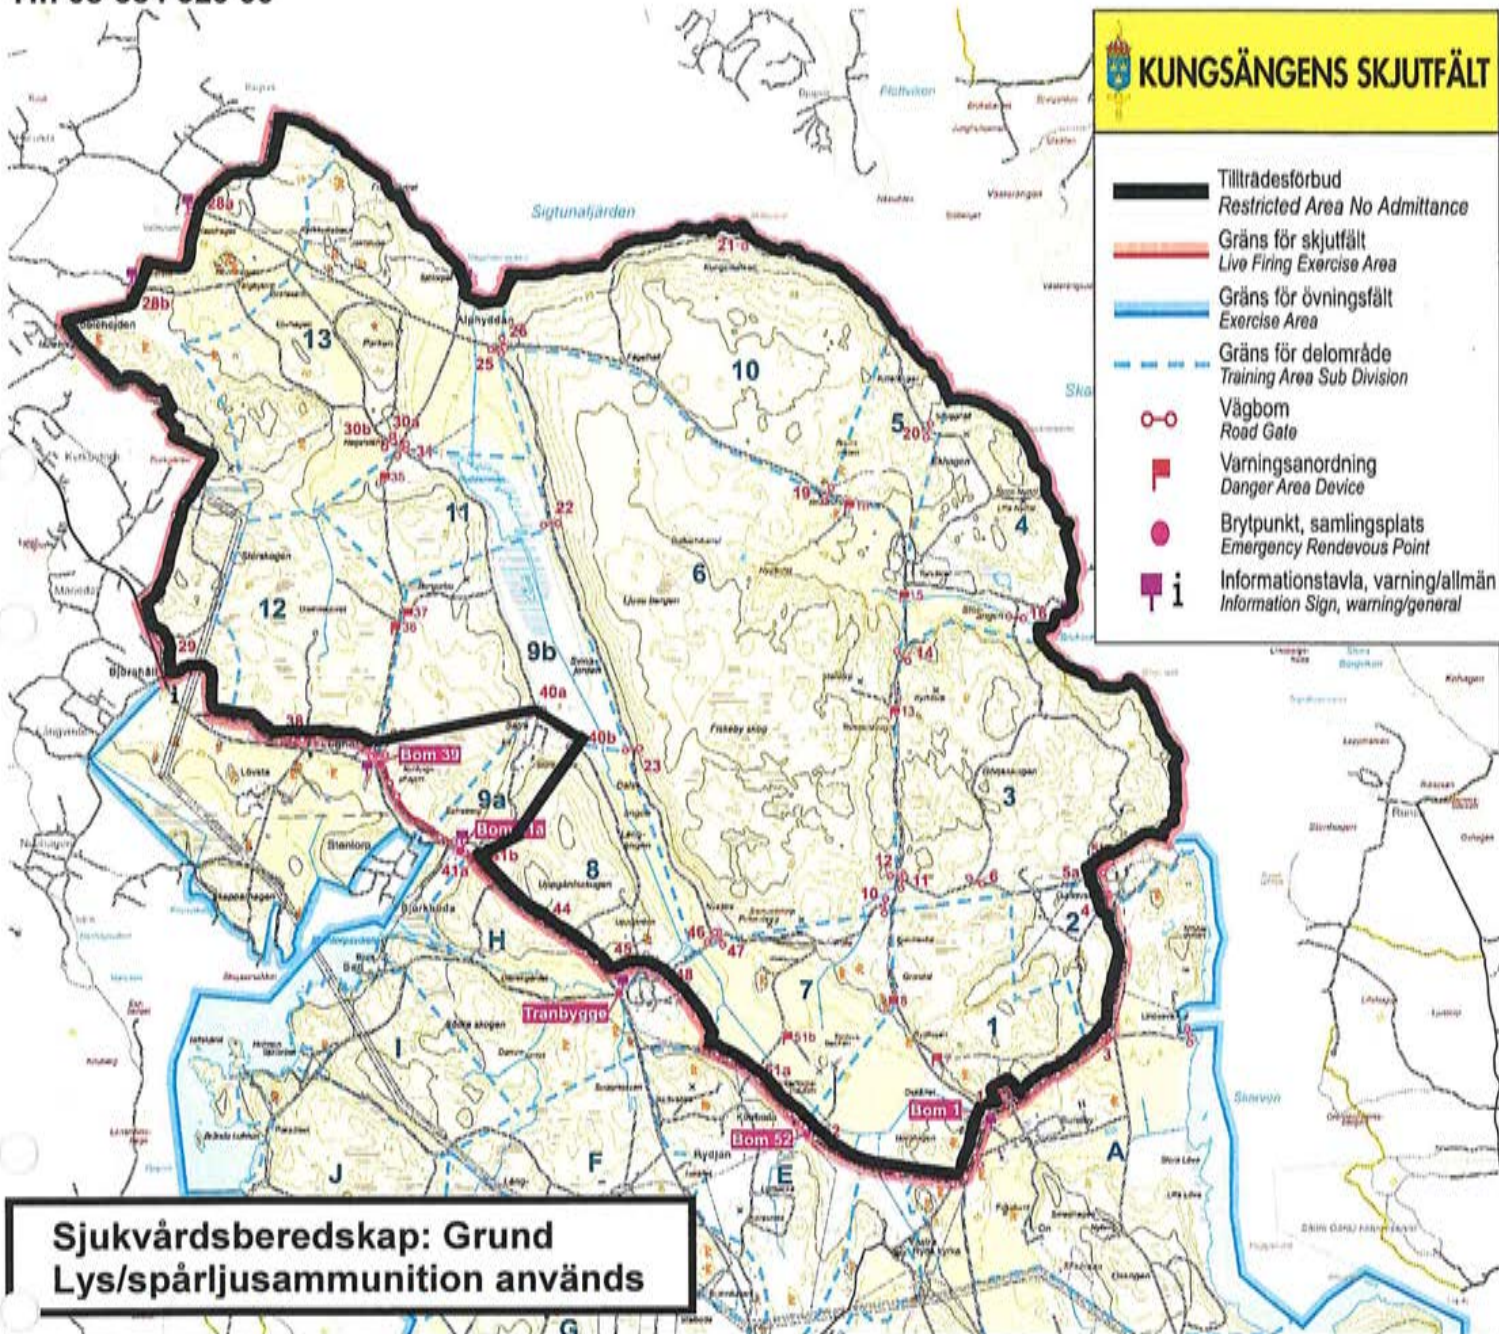

**TILLTRÄDESFÖRBUD RÅDER INOM SPÄRRAT OMRÅDE
ENLIGT SKYDDSLAGEN 2010:305 2 §**

Tisdag 2023-09-26

KI 09.00 – 17.00

Sara Ejderby
Sara Ejderby
Kungsängens skjutfält