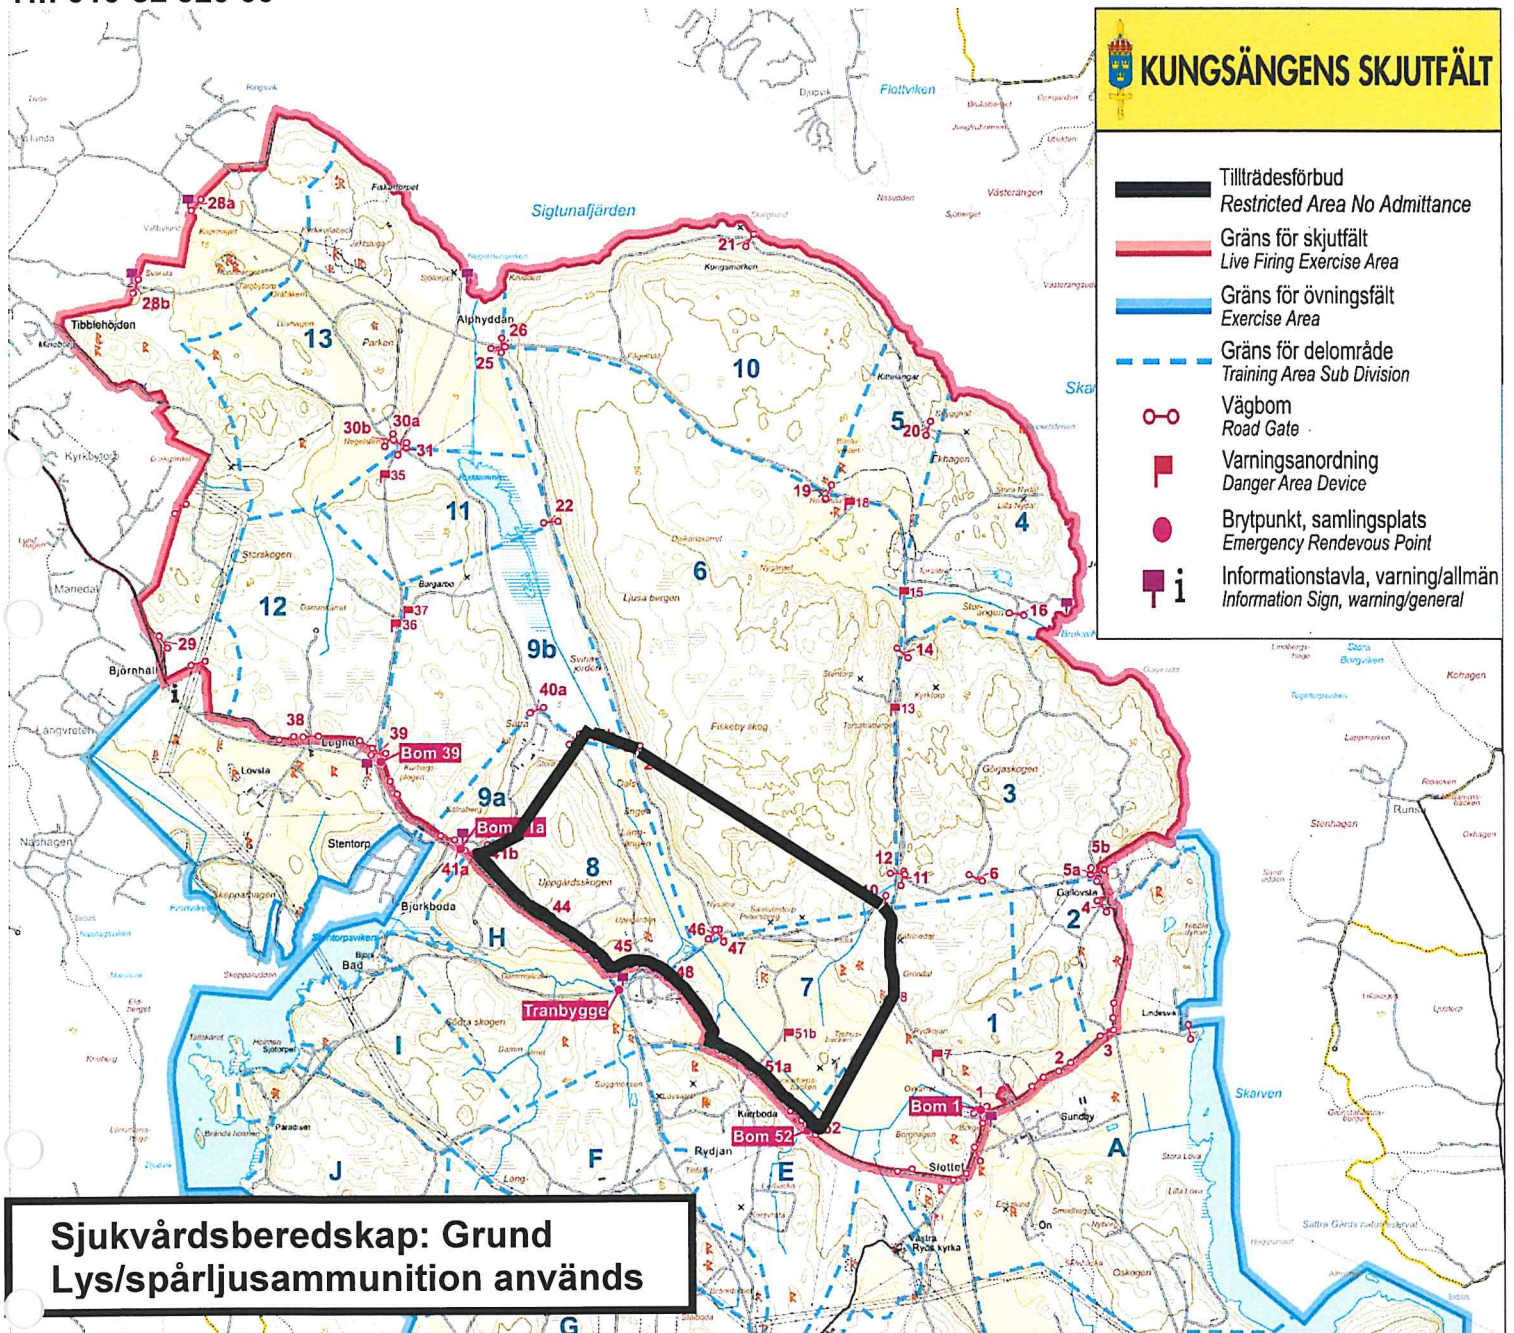

**TILLTRÄDESFÖRBUD RÅDER INOM SPÄRRAT OMRÅDE
ENLIGT 2 § SKYDDSLAGEN (2010:305)**

Fredag 2025-05-09

KI 09.00 – 15.30

Sara Ejderby
Sara Ejderby
Kungsängens skjutfält