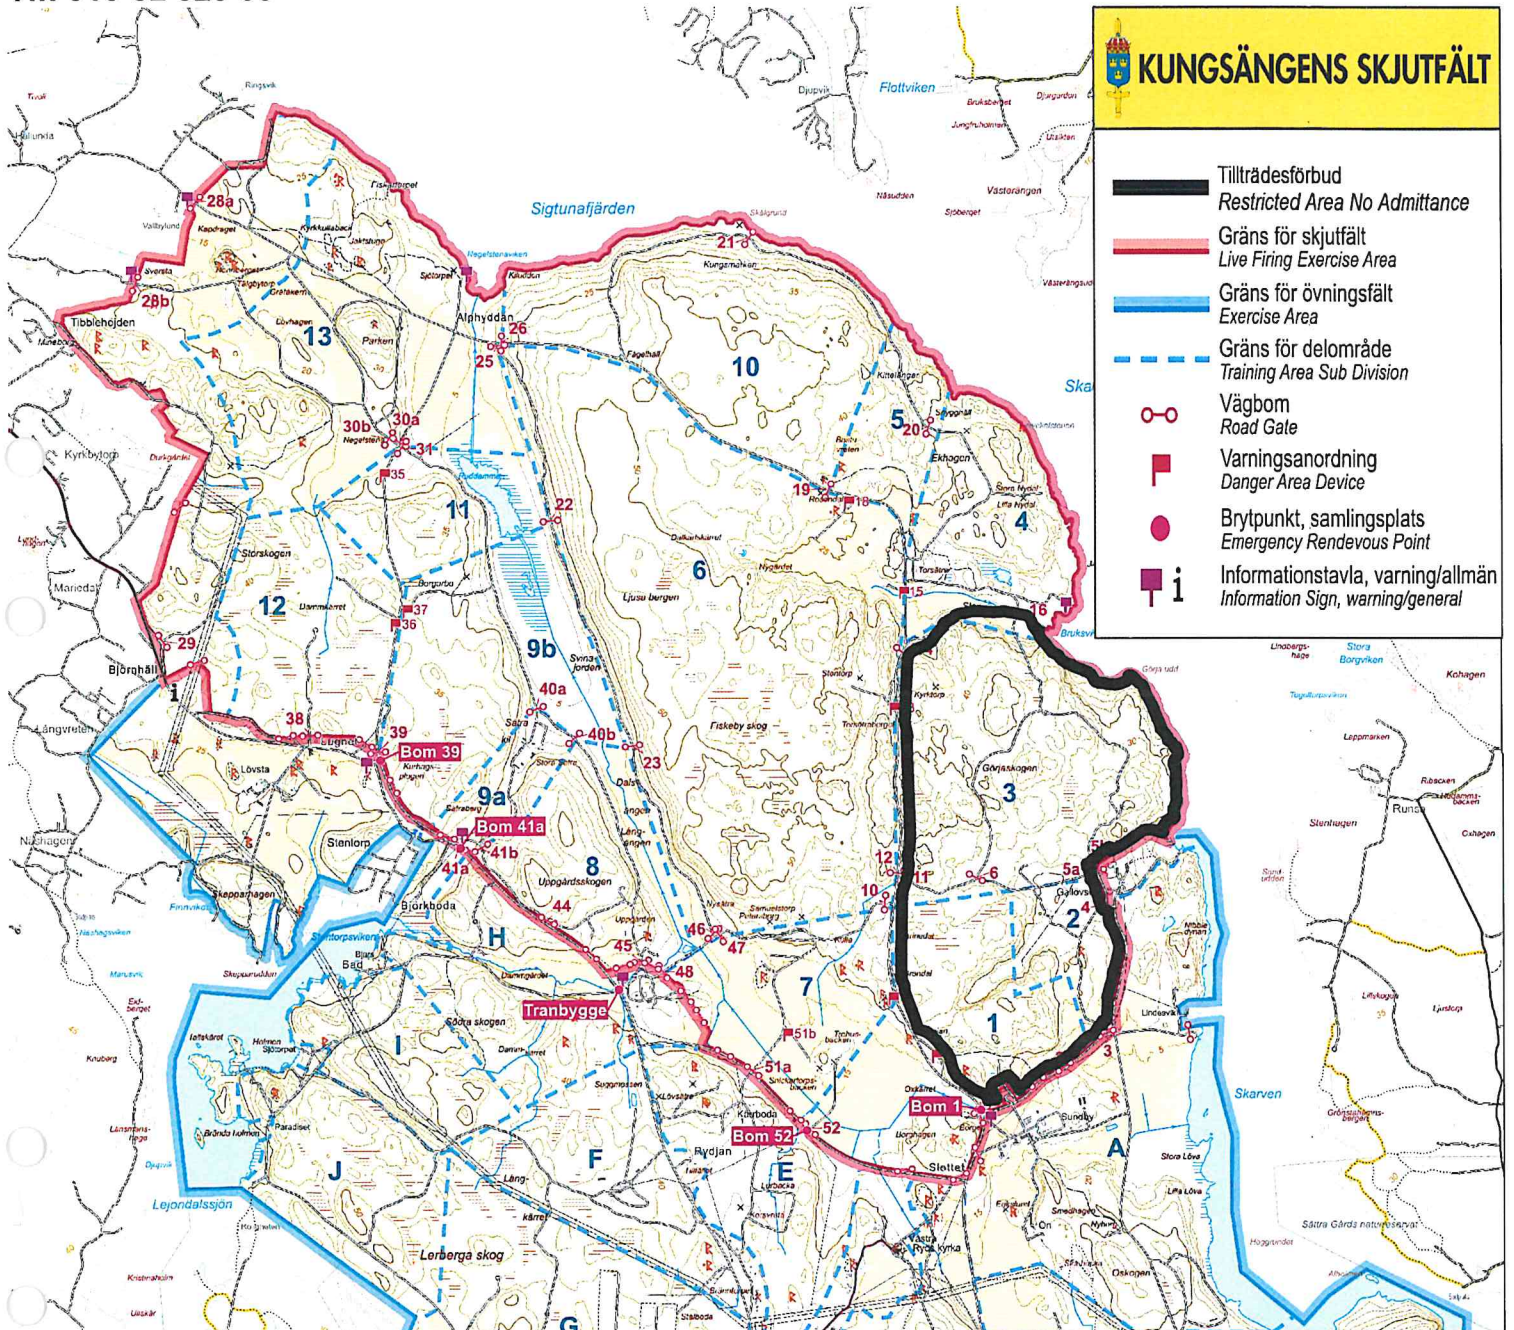

**Onsdag 2025-05-07  
KI 00.00 – 16.30**

*Sara Ejderby*  
Sara Ejderby  
Kungsängens skjutfält

**TILLTRÄDESFÖRBUD RÅDER INOM SPÄRRAT OMRÅDE  
ENLIGT 2 § SKYDDSLAGEN (2010:305)**

**Fredag 2025-05-09**

**KI 09.00 – 15.30**

*Sara Ejderby*  
Sara Ejderby  
Kungsängens skjutfält

**TILLTRÄDESFÖRBUD RÅDER INOM SPÄRRAT OMRÅDE**  
**ENLIGT 2 § SKYDDSLAGEN (2010:305)**

**Lördag 2025-05-10**  
**KI 10.00 – 16.00**

*Sara Ejderby*  
Sara Ejderby  
Kungsängens skjutfält