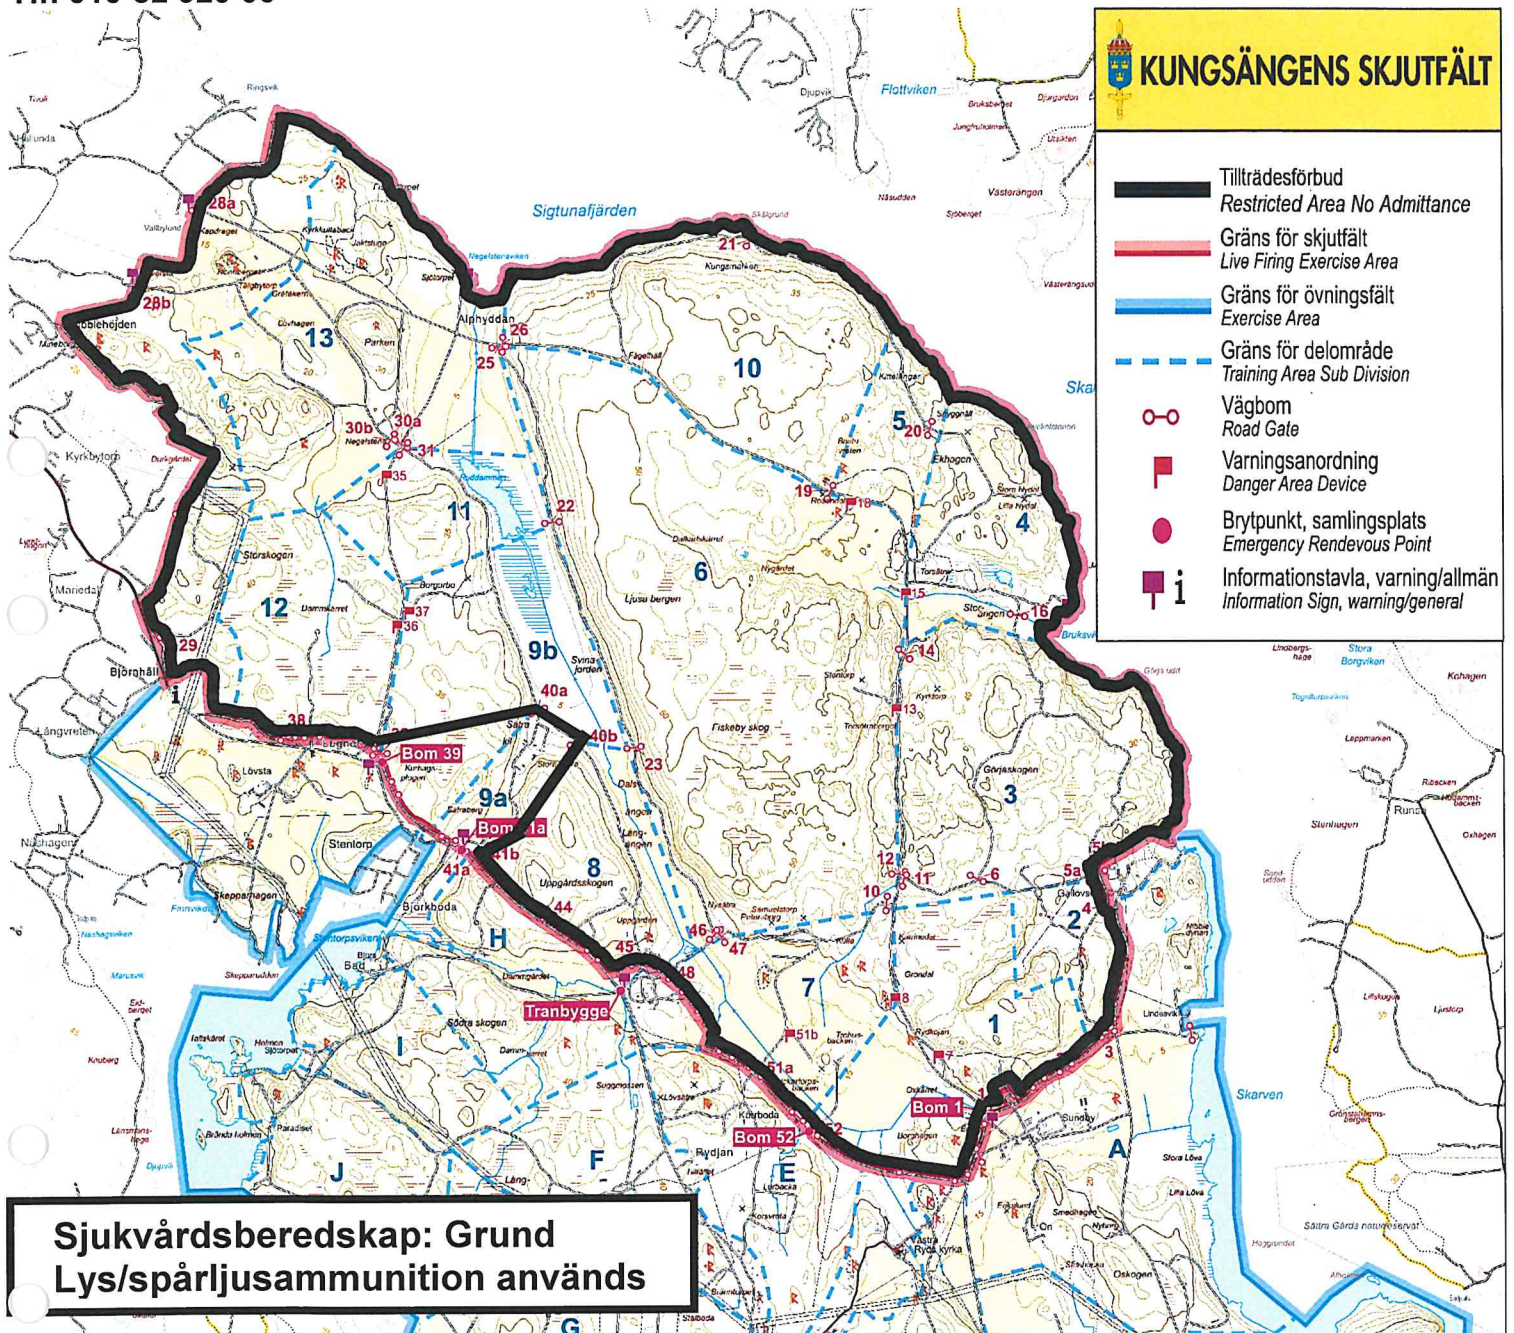

**TILLTRÄDESFÖRBUD RÅDER INOM SPÄRRAT OMRÅDE
ENLIGT 2 § SKYDDSLAGEN (2010:305)**

**Tisdag 2025-05-06
KI 09.00 – 24.00**

Sara Ejderby
Sara Ejderby
Kungsängens skjutfält