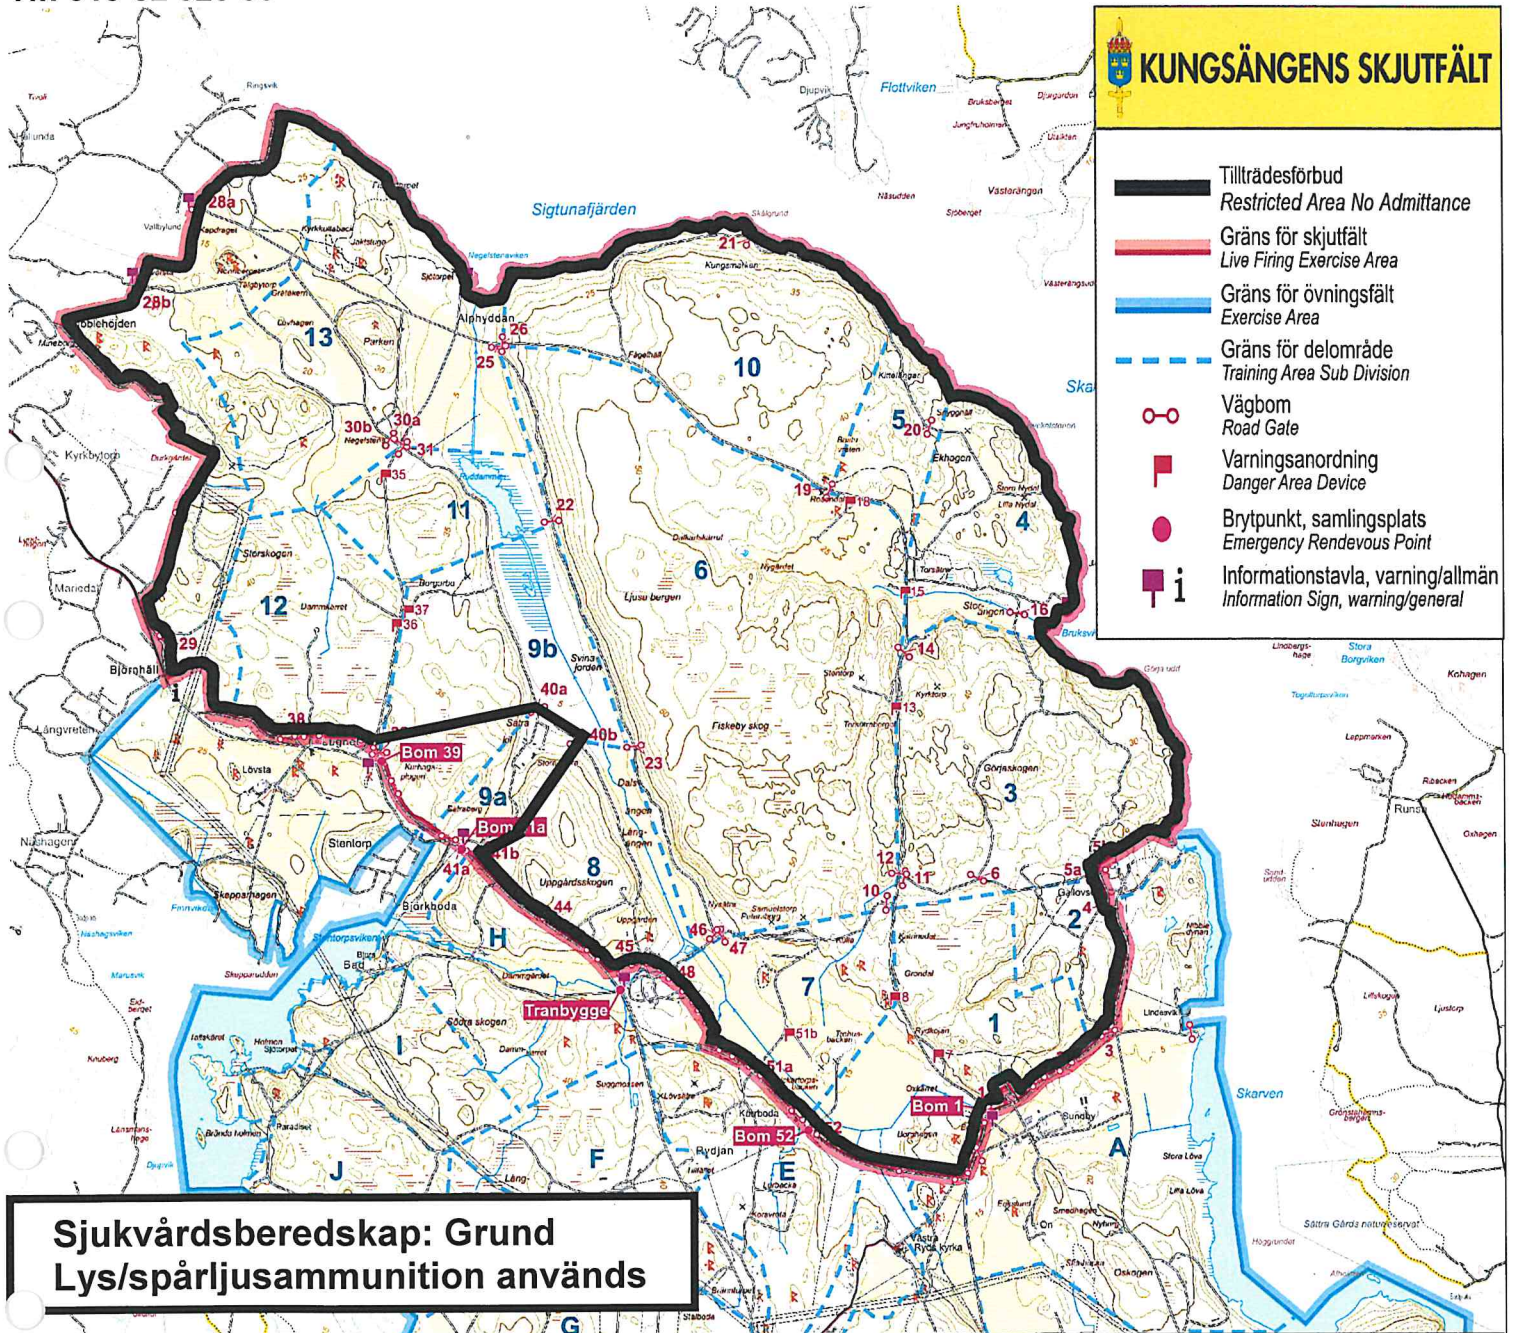

**Tisdag 2025-05-06  
KI 09.00 – 24.00**

*Sara Ejderby*  
Sara Ejderby  
Kungsängens skjutfält

**Sjukvårdsberedskap: Grund  
Lys/spår ljusammunition används**

**TILLTRÄDESFÖRBUD RÅDER INOM SPÄRRAT OMRÅDE  
ENLIGT 2 § SKYDDSLAGEN (2010:305)**