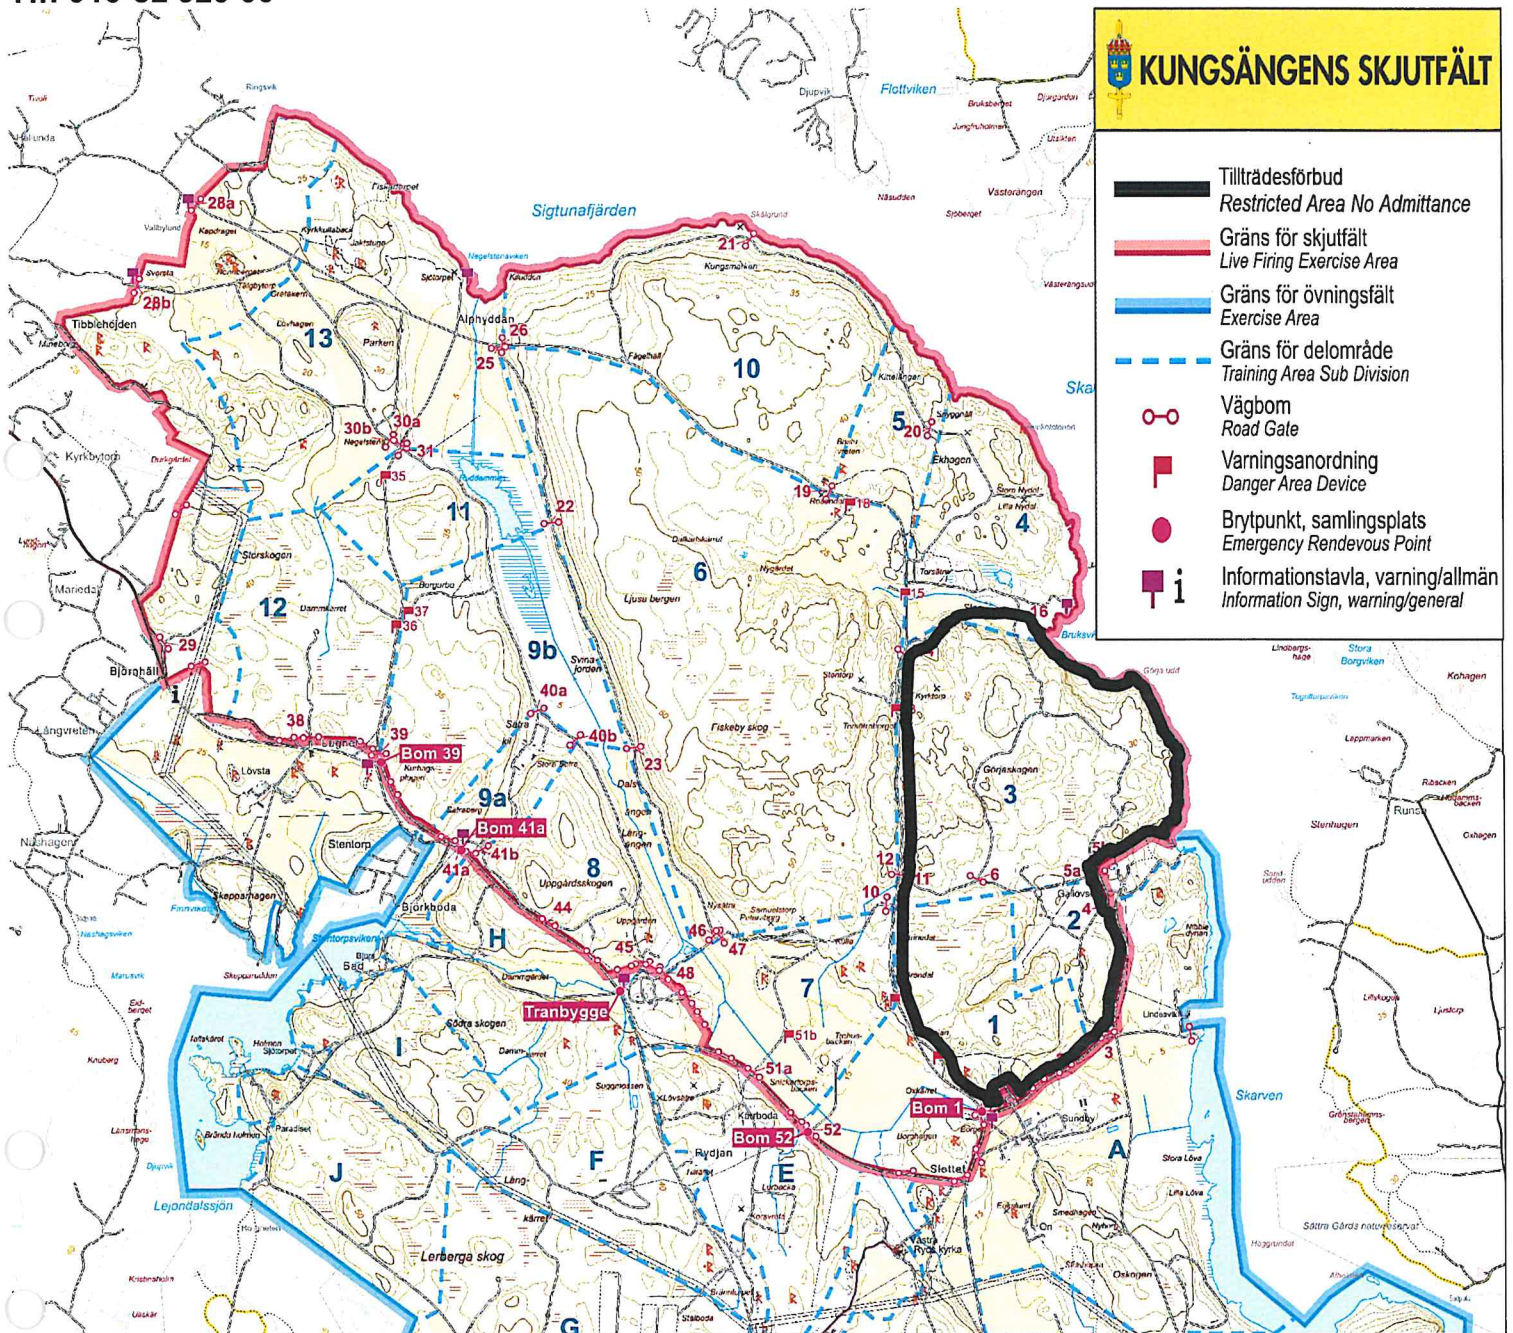

**Onsdag 2025-05-07  
KI 00.00 – 16.30**

*Sara Ejderby*  
Sara Ejderby  
Kungsängens skjutfält

**TILLTRÄDESFÖRBUD RÅDER INOM SPÄRRAT OMRÅDE  
ENLIGT 2 § SKYDDSLAGEN (2010:305)**

**Fredag 2025-05-09**

**KI 09.00 – 15.30**

*Sara Ejderby*  
Sara Ejderby  
Kungsängens skjutfält

**TILLTRÄDESFÖRBUD RÅDER INOM SPÄRRAT OMRÅDE**  
**ENLIGT 2 § SKYDDSLAGEN (2010:305)**

**Lördag 2025-05-10**  
**KI 10.00 – 16.00**

*Sara Ejderby*  
Sara Ejderby  
Kungsängens skjutfält