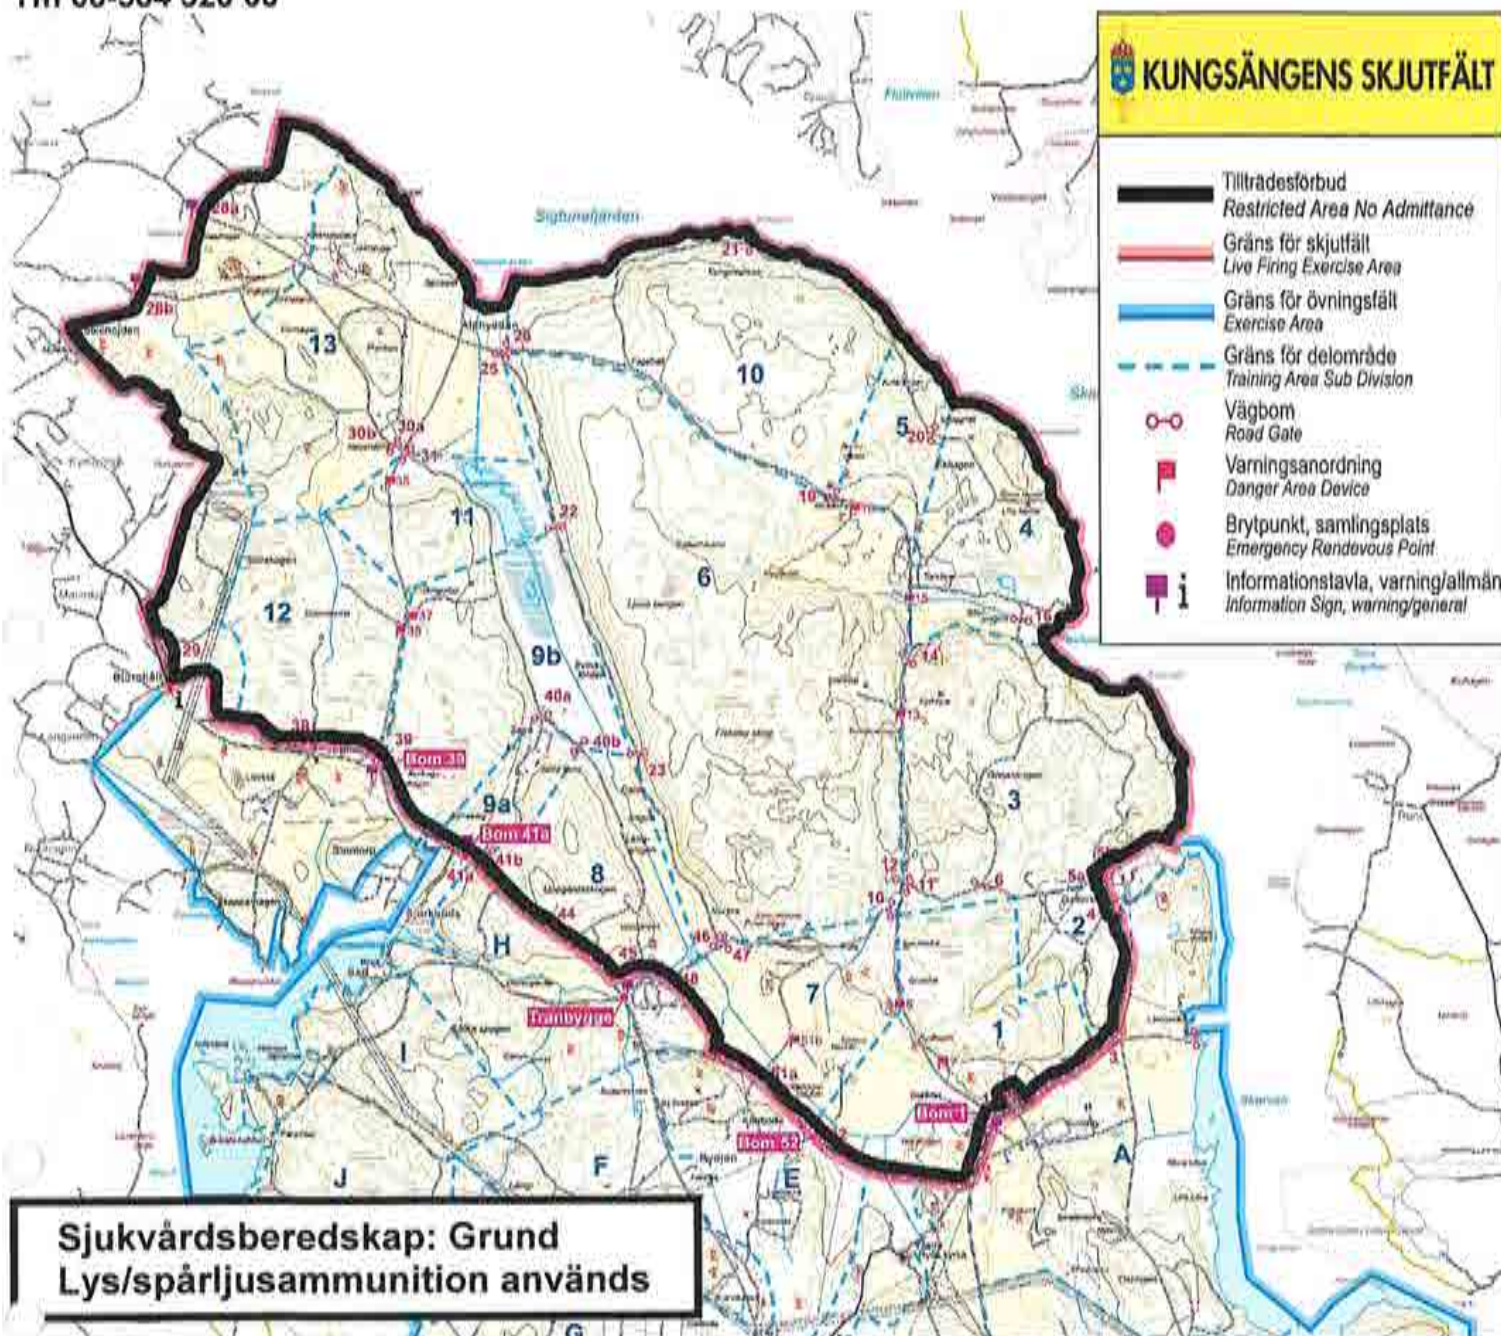

Tisdag 2023-03-28
KI 09.00 – 24.00

Sara Ejderby
Sara Ejderby
Kungsängens skjutfält

**TILLTRÄDESFÖRBUD RÅDER INOM SPÄRRAT OMRÅDE
ENLIGT SKYDDSLAGEN 2010:305 2 §**

Onsdag 2023-03-29
KI 10.00 – 24.00

Sara Ejderby
Sara Ejderby
Kungsängens skjutfält