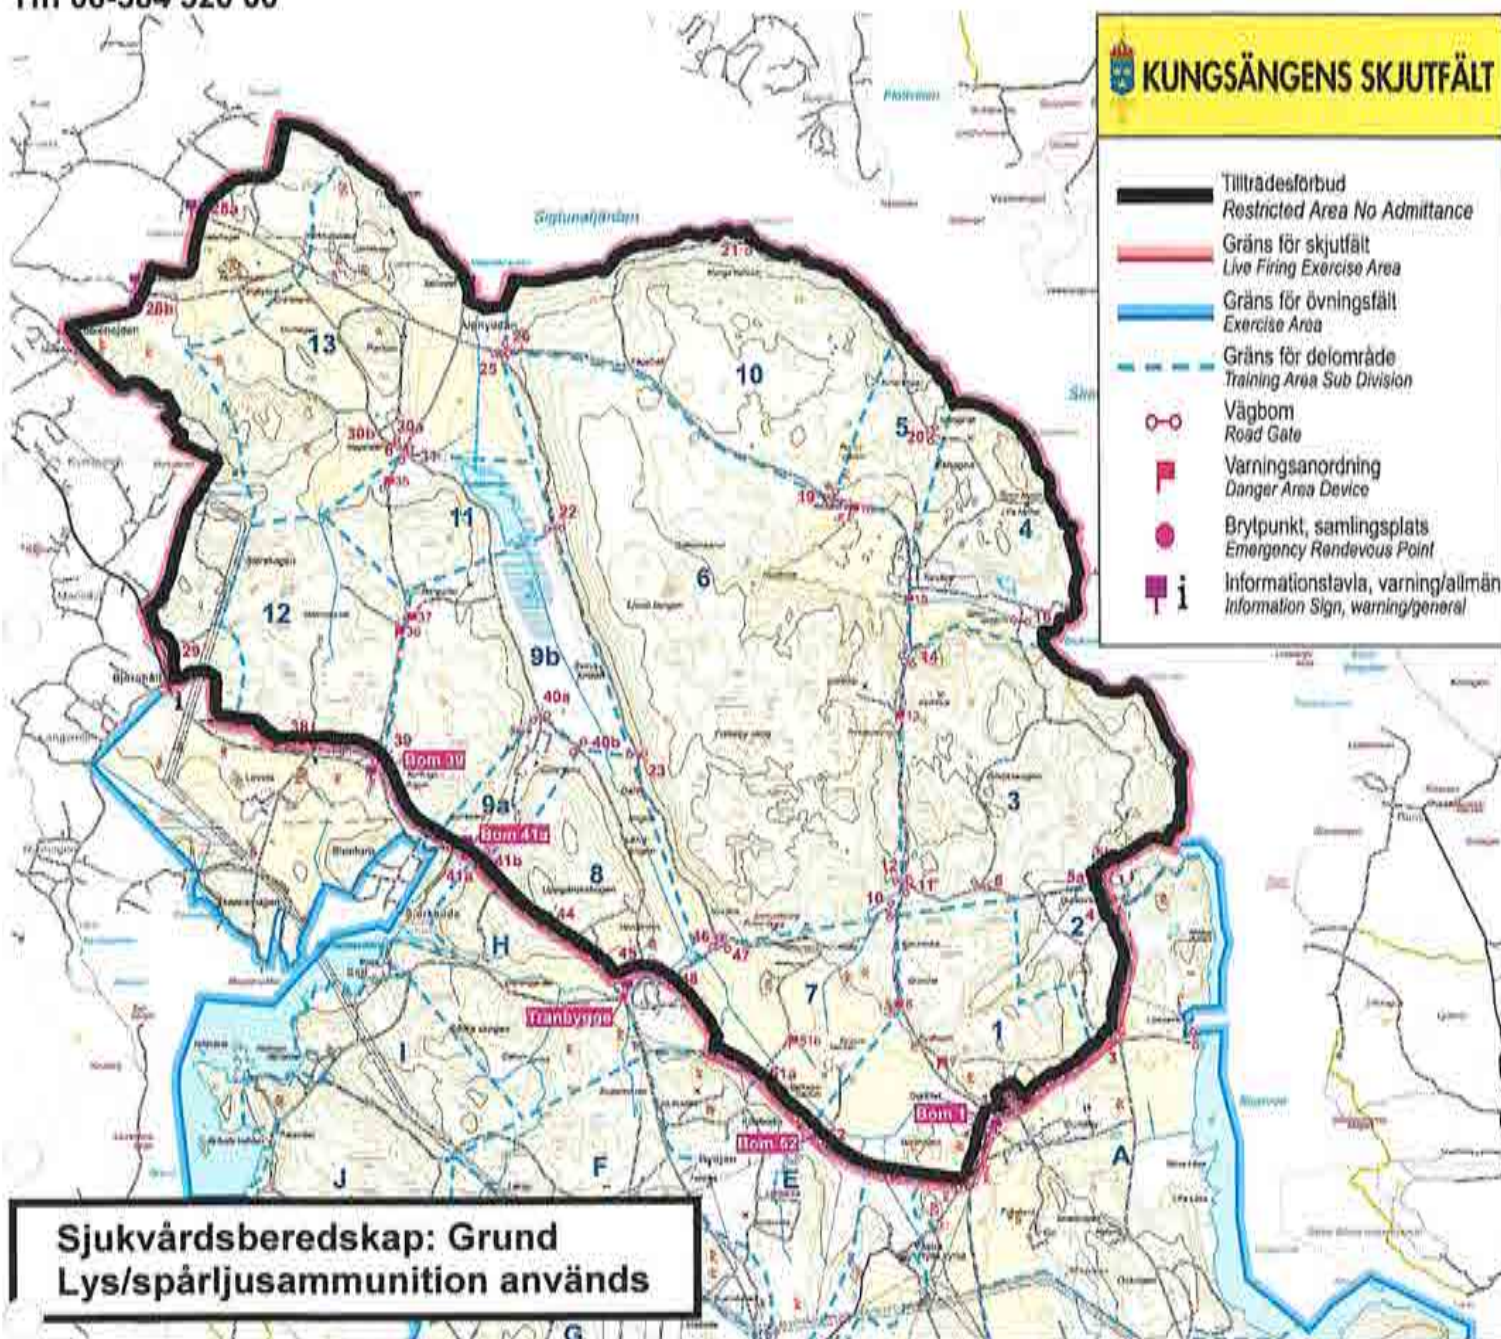

Tisdag 2023-03-28
KI 09.00 – 24.00

Sara Ejderby
Sara Ejderby
Kungsängens skjutfält

**TILLTRÄDESFÖRBUD RÅDER INOM SPÄRRAT OMRÅDE
ENLIGT SKYDDSLAGEN 2010:305 2 §**

Onsdag 2023-03-29
KI 10.00 – 24.00

Sara Ejderby
Sara Ejderby
Kungsängens skjutfält