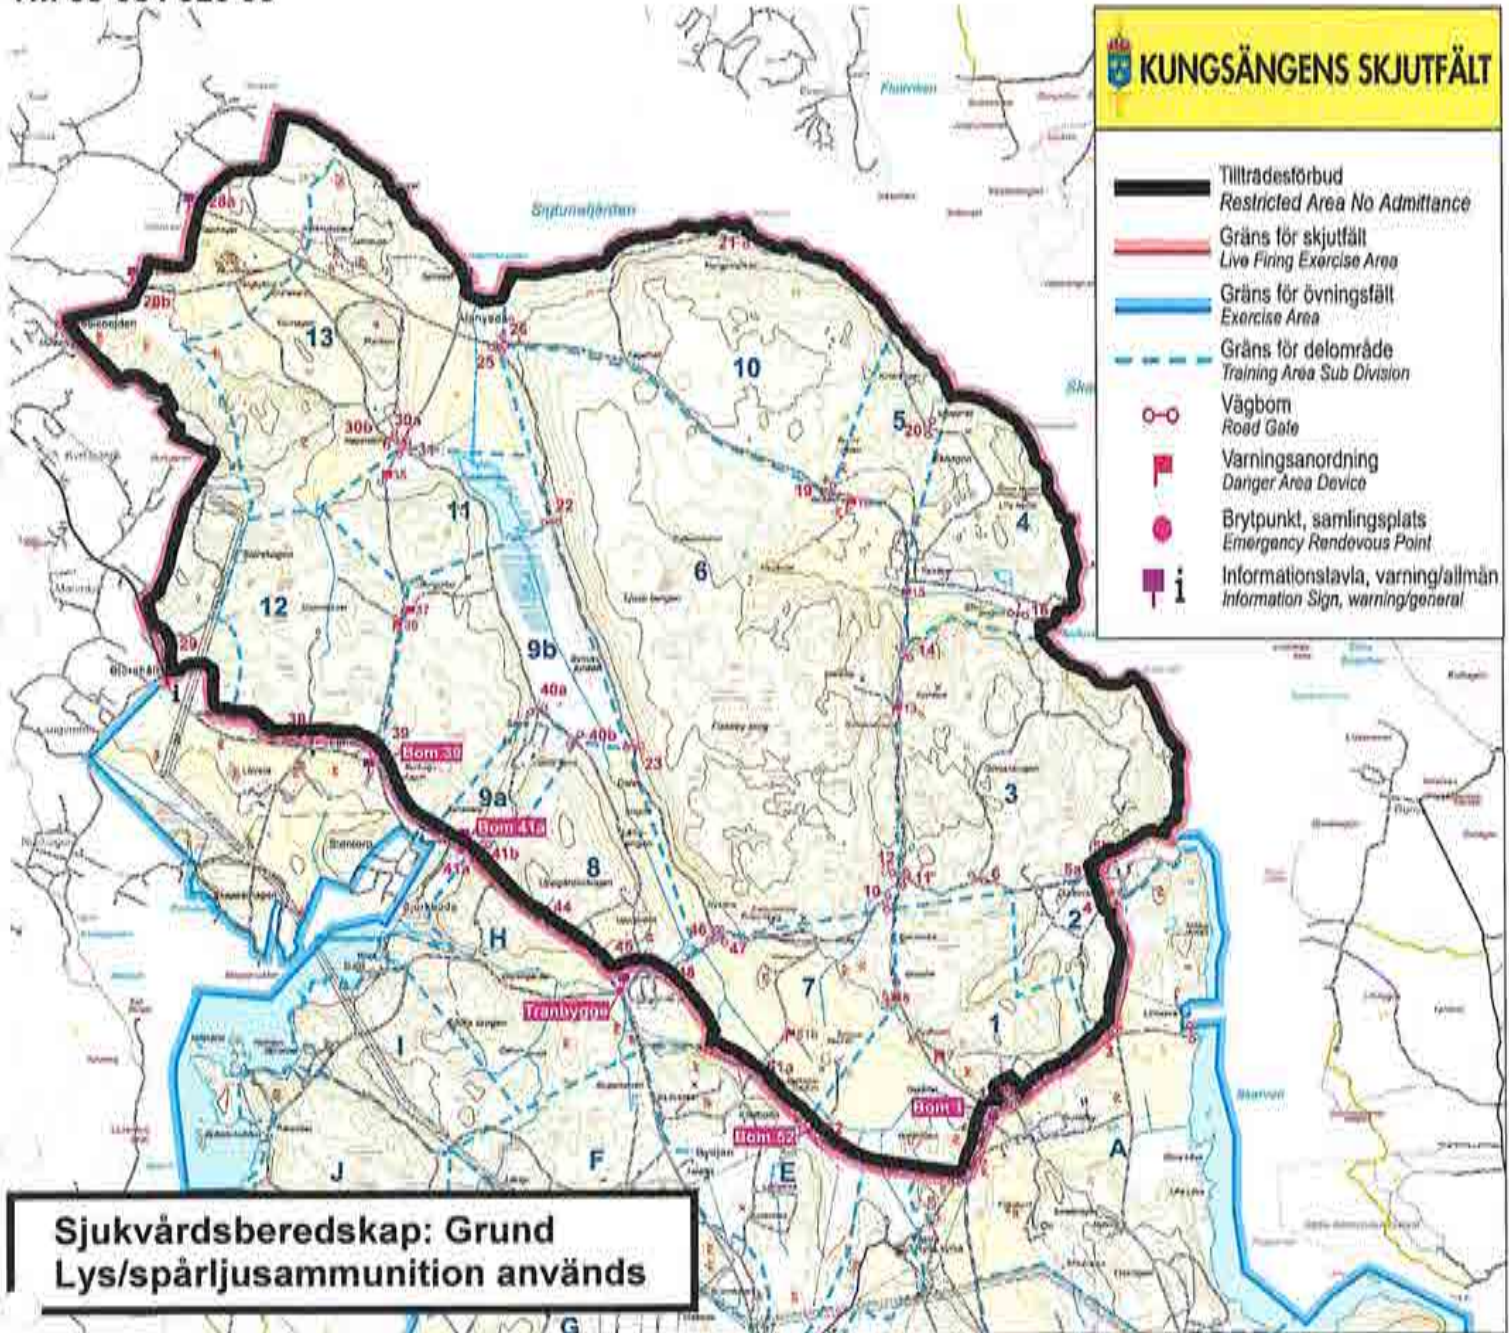

**TILLTRÄDESFÖRBUD RÅDER INOM SPÄRRAT OMRÅDE
ENLIGT SKYDDSLAGEN 2010:305 2 §**

Tisdag 2023-03-28
KI 09.00 – 24.00

Sara Ejderby
Sara Ejderby
Kungsängens skjutfält