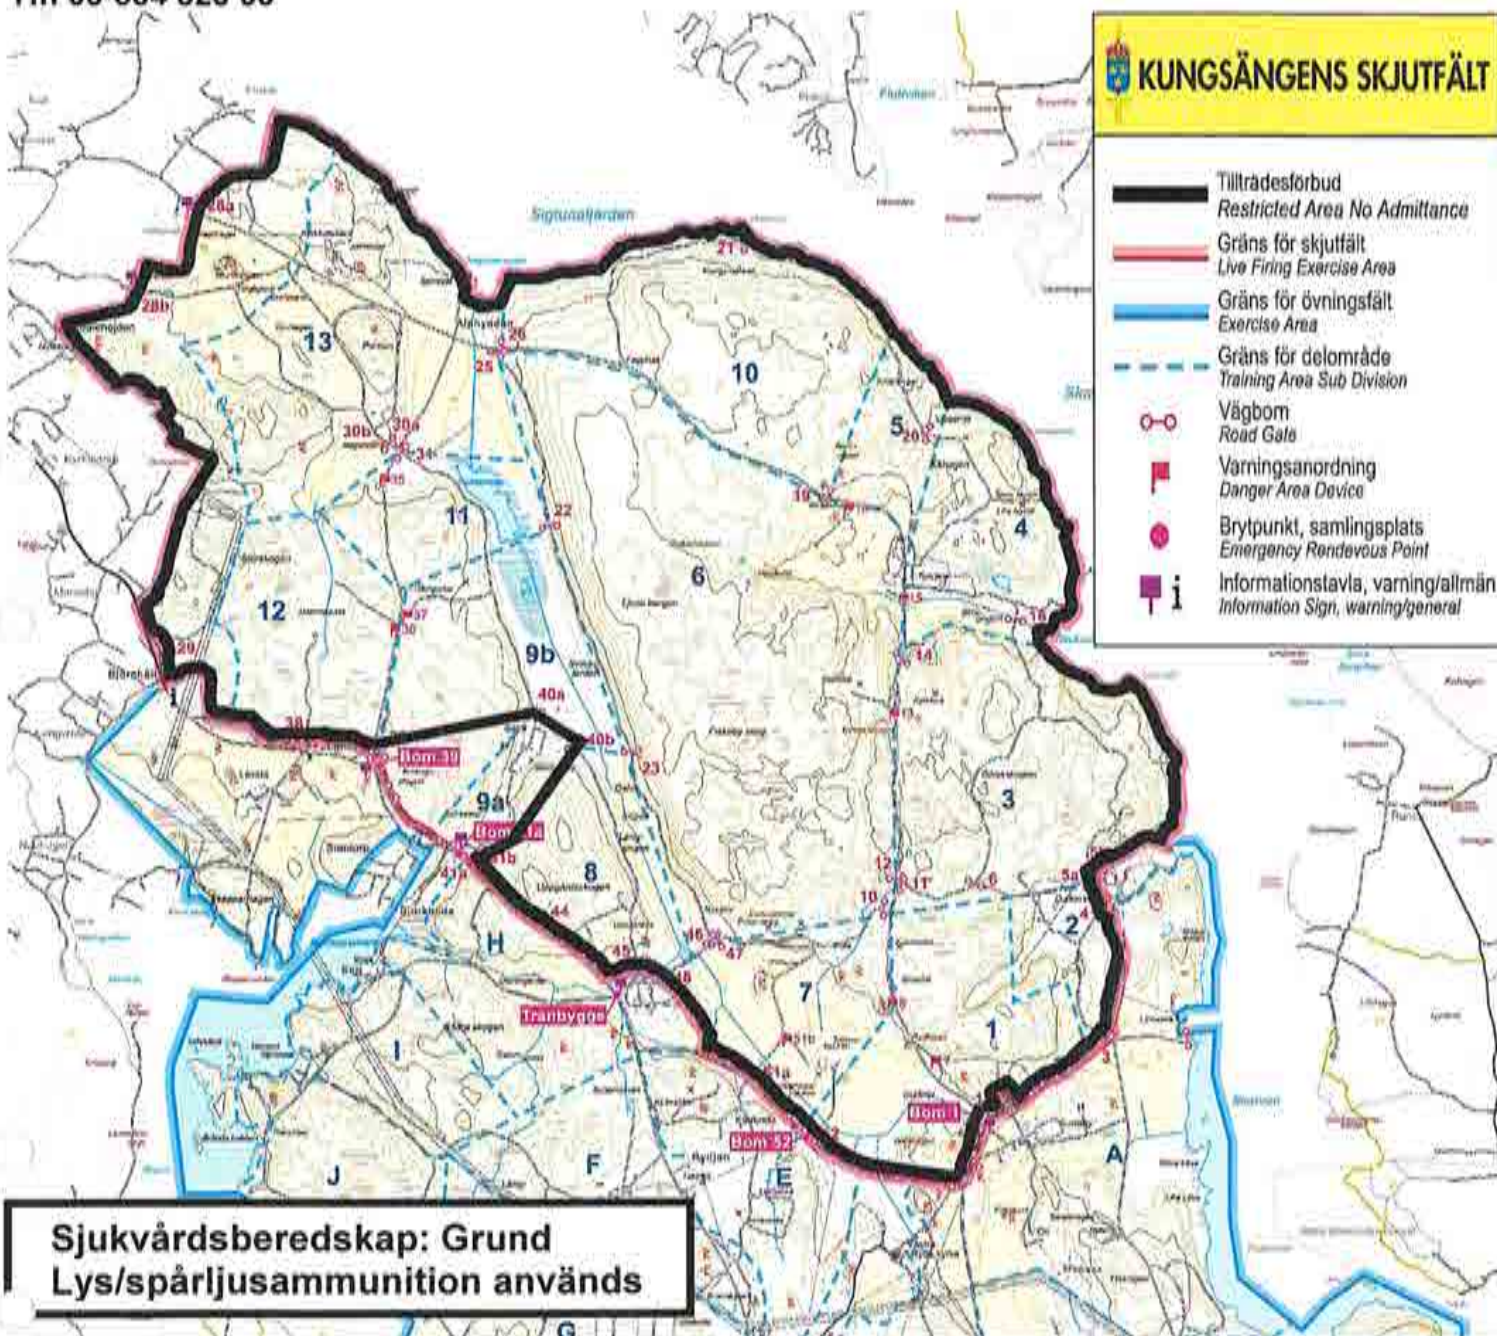

TILLTRÄDESFÖRBUD RÅDER INOM SPÄRRAT OMRÅDE
ENLIGT SKYDDSLAGEN 2010:305 2 §

Fredag 2023-03-31
KI 09.00 – 17.00

Sara Ejderby
Sara Ejderby
Kungsängens skjutfält

TILLTRÄDESFÖRBUD RÅDER INOM SPÄRRAT OMRÅDE
ENLIGT SKYDDSLAGEN 2010:305 2 §