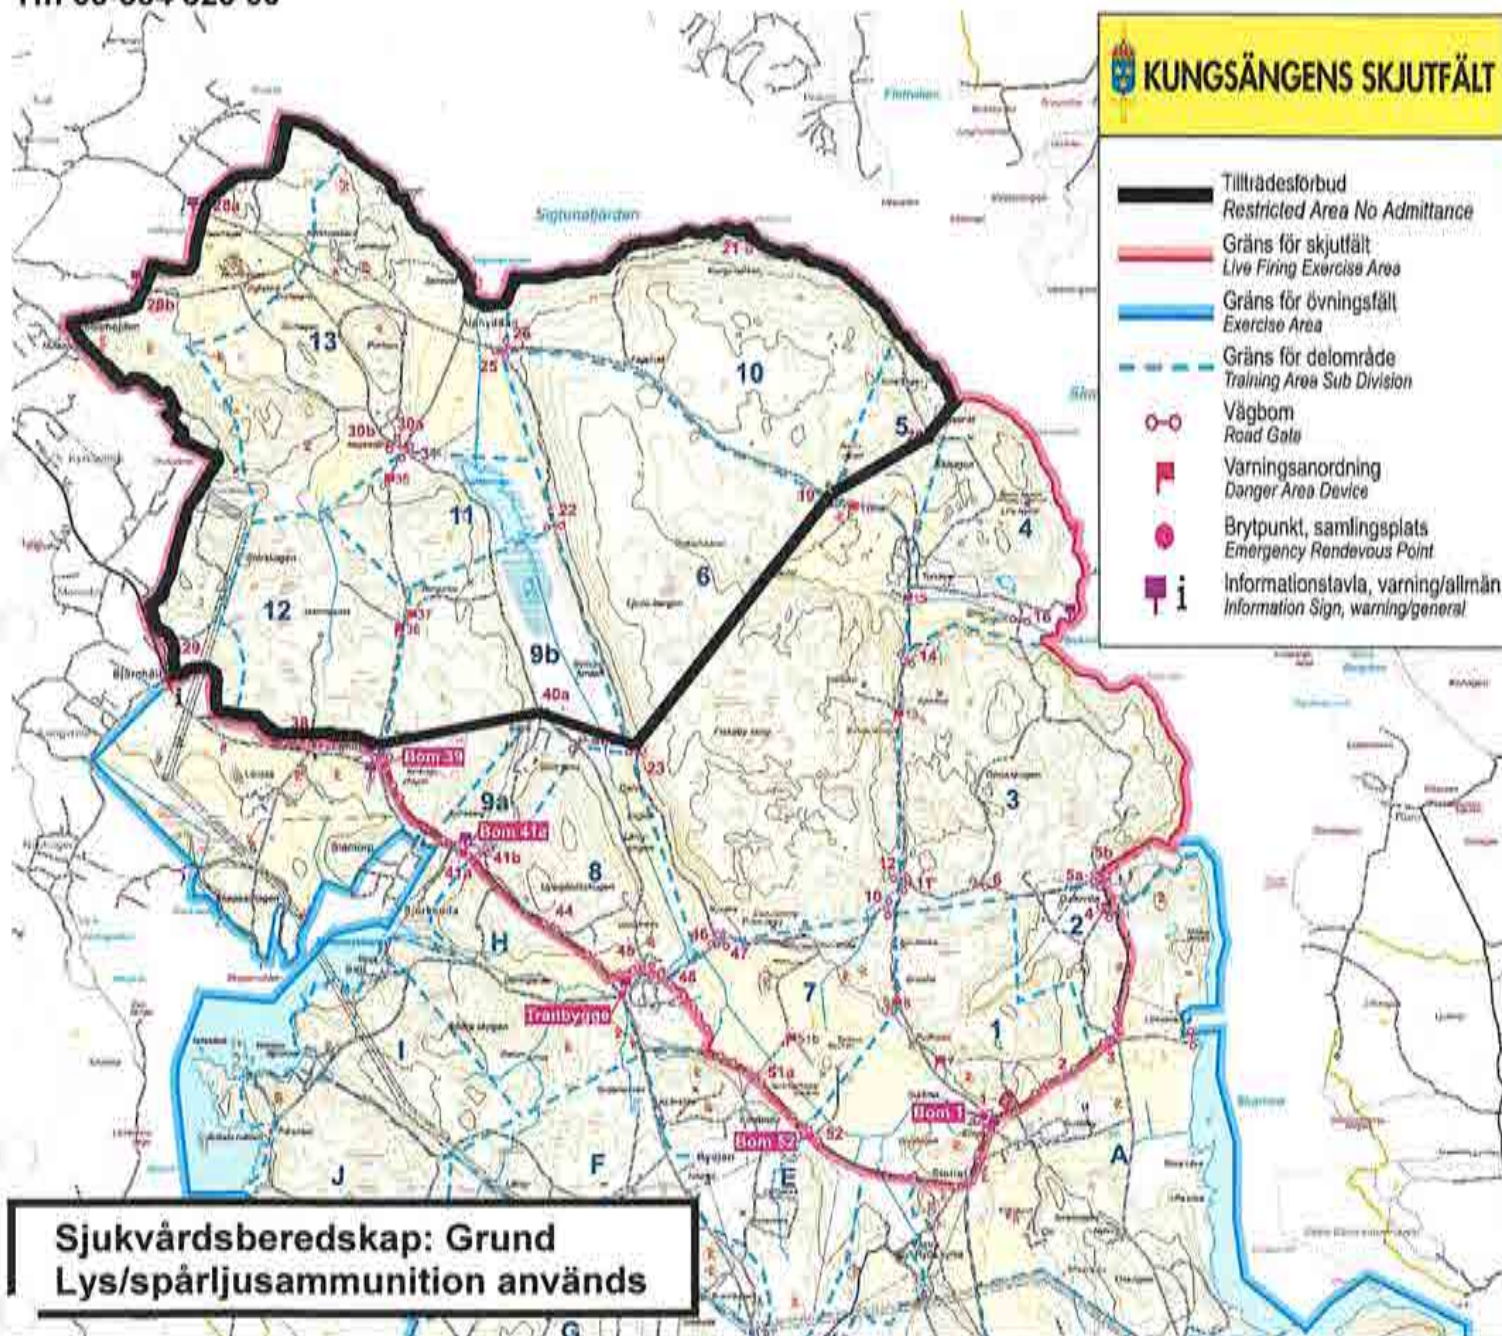

Sjukvårdsberedskap: Grund
Lys/spårljusammunition används

TILLTRÄDESFÖRBUD RÅDER INOM SPÄRRAT OMRÅDE
ENLIGT SKYDDSLAGEN 2010:305 2 §

Fredag 2023-03-31
KI 09.00 – 17.00

Sara Ejderby
Sara Ejderby
Kungsängens skjutfält