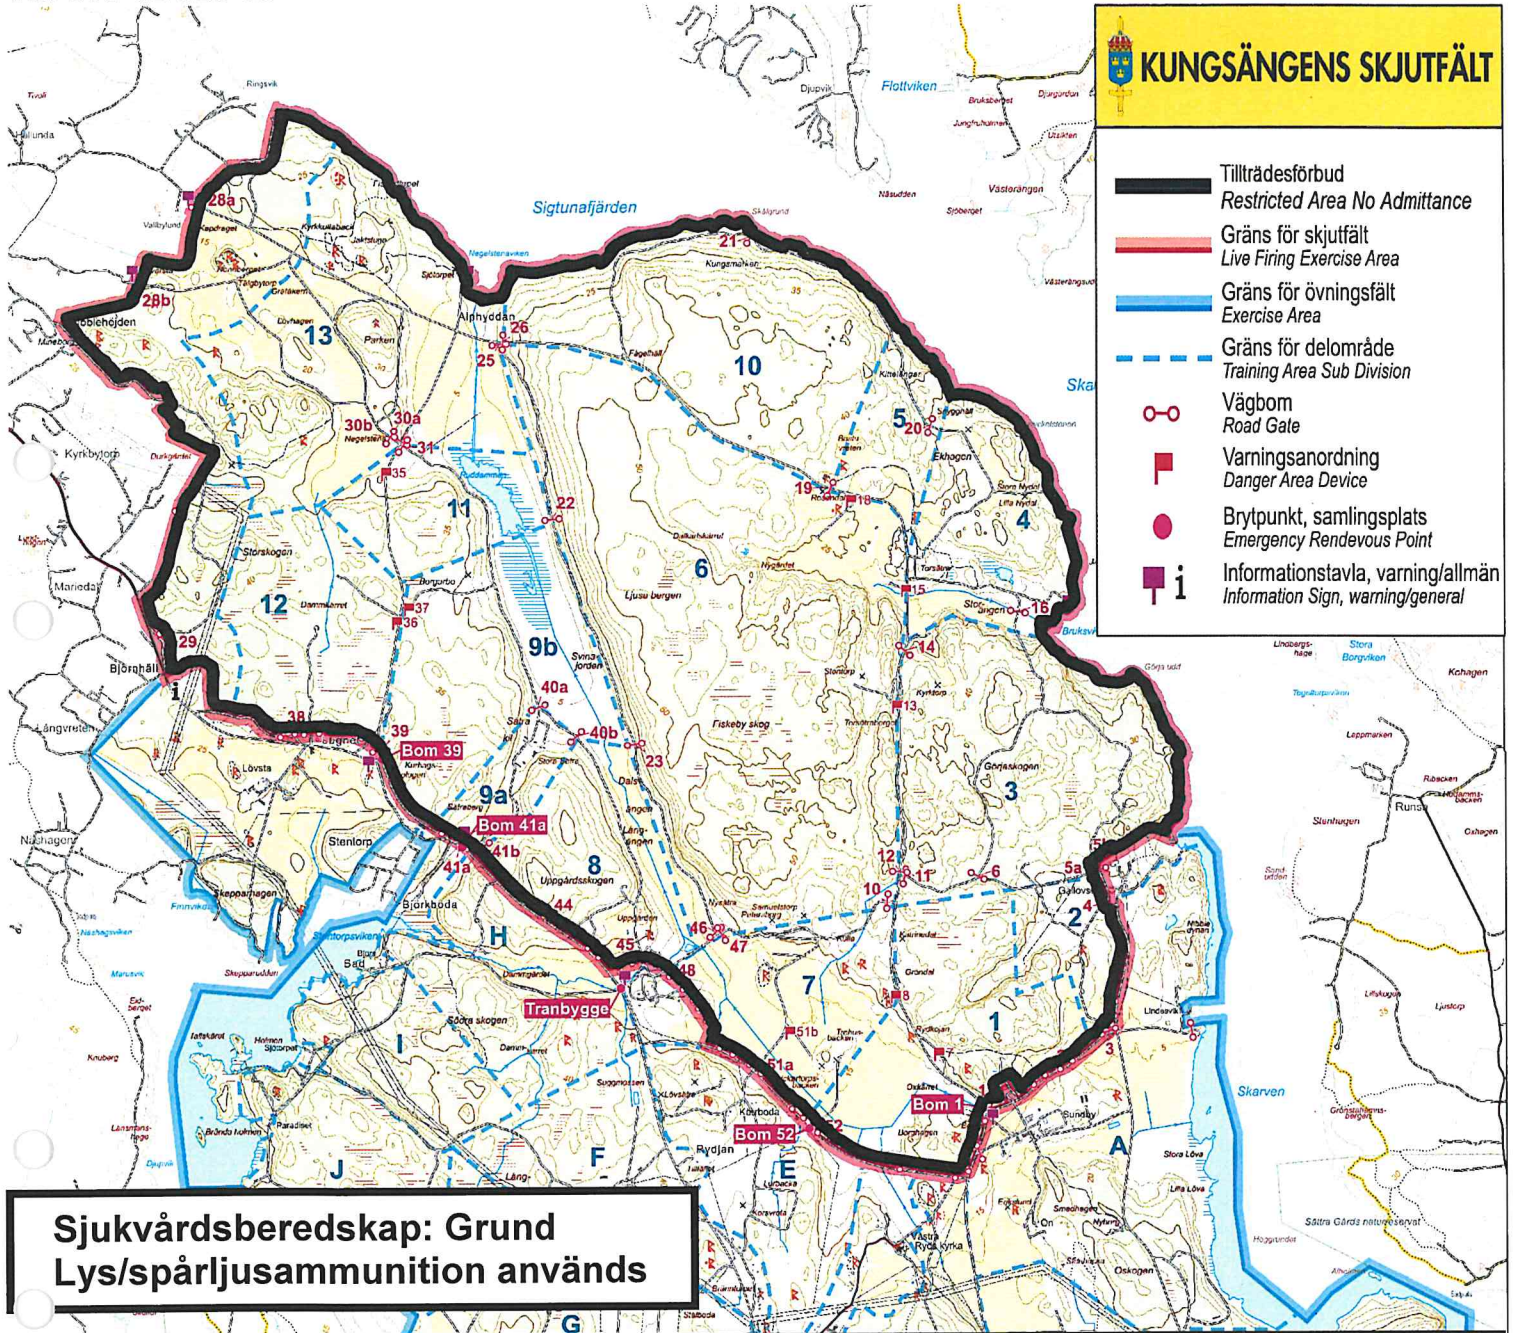

Fredag 2025-05-02
KI 09.00 – 19.00

Sara Ejderby
Sara Ejderby
Kungsängens skjutfält

**TILLTRÄDESFÖRBUD RÅDER INOM SPÄRRAT OMRÅDE
ENLIGT 2 § SKYDDSLAGEN (2010:305)**

**Lördag 2025-05-03
KI 09.00 – 19.00**

Sara Ejderby
Sara Ejderby
Kungsängens skjutfält

KUNGSÄNGENS SKJUTFÄLT

- Tillträdesförbud
Restricted Area No Admittance
- Gräns för skjutfält
Live Firing Exercise Area
- Gräns för övningsfält
Exercise Area
- Gräns för delområde
Training Area Sub Division
- Vägbo
Road Gate
- Varningsanordning
Danger Area Device
- Brytpunkt, samlingsplats
Emergency Rendezvous Point
- Informationstavla, varning/allmän
Information Sign, warning/general