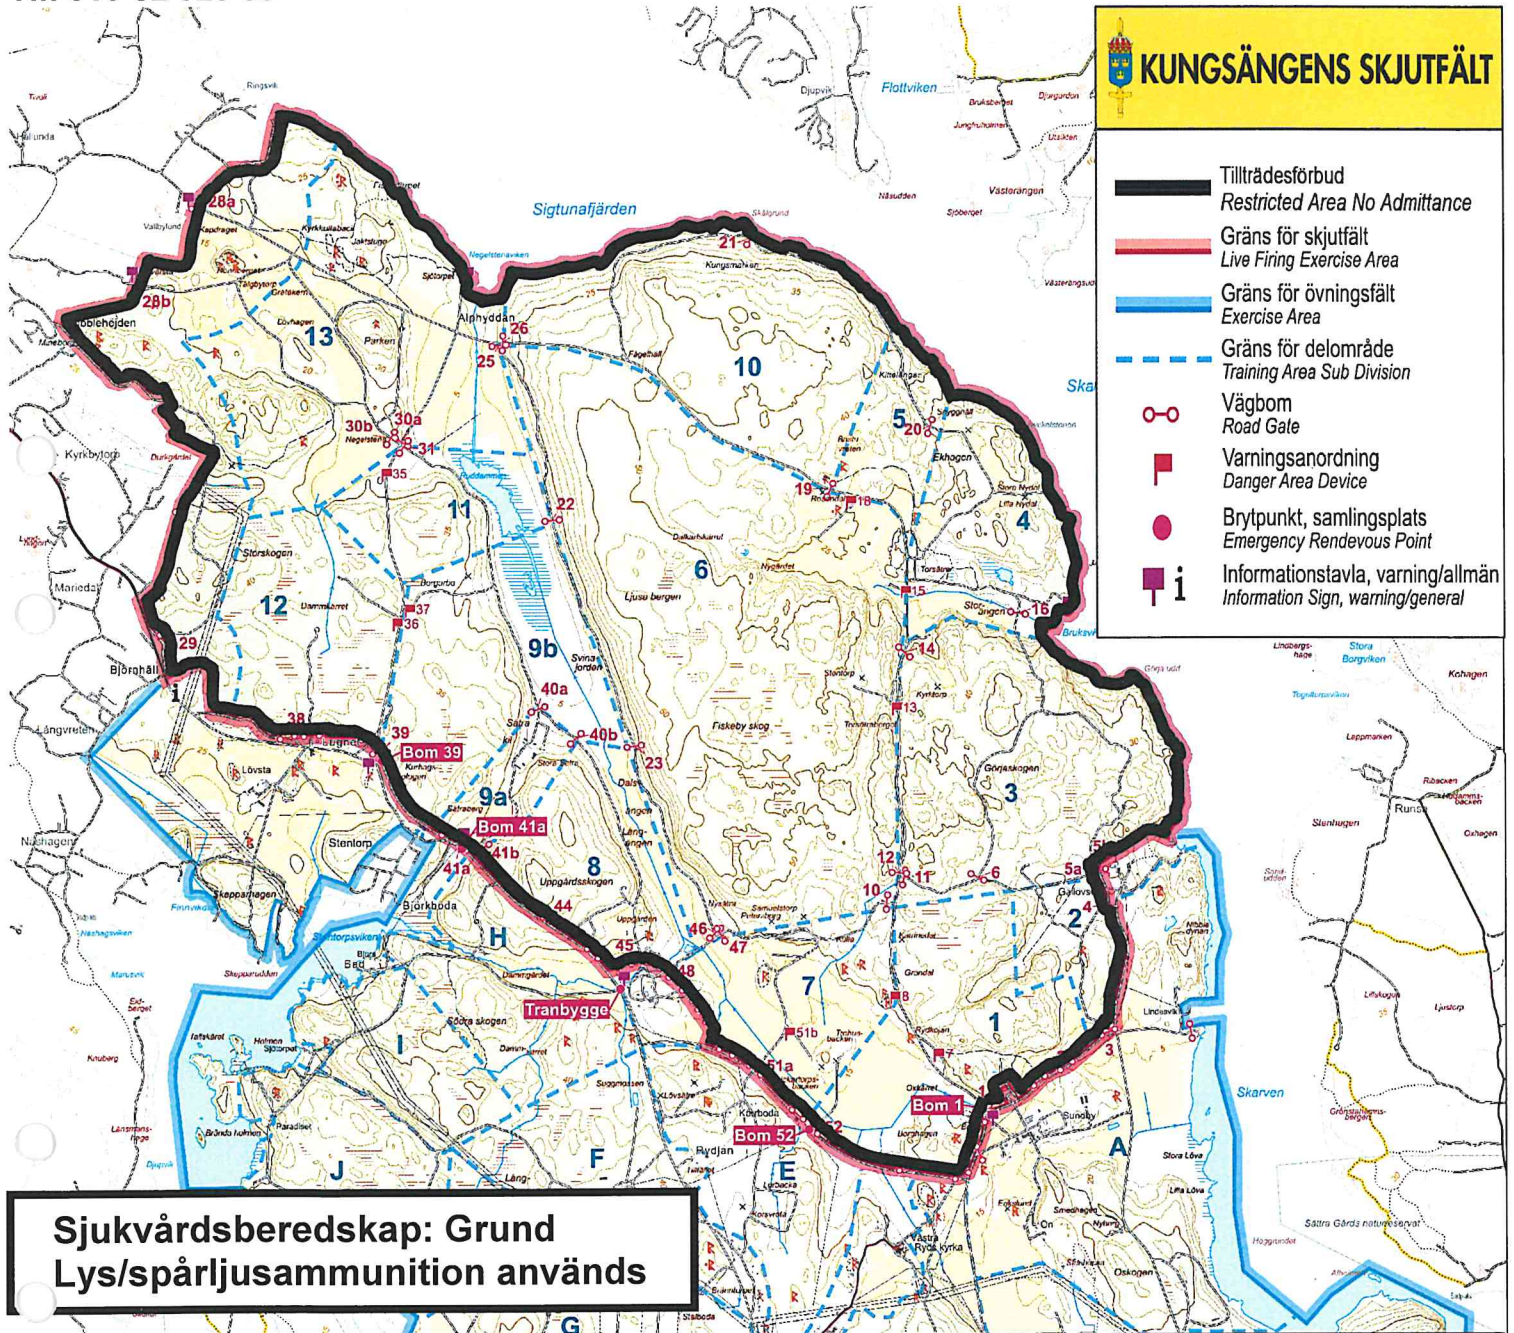

**TILLTRÄDESFÖRBUD RÅDER INOM SPÄRRAT OMRÅDE
ENLIGT 2 § SKYDDSLAGEN (2010:305)**

Onsdag 2025-04-30

**Omr 1 Kl 09.00 – 17.00
Omr 2 kl 17.00 – 21.00**

Sara Ejderby
Sara Ejderby
Kungsängens skjutfält

**TILLTRÄDESFÖRBUD RÅDER INOM SPÄRRAT OMRÅDE
ENLIGT 2 § SKYDDSLAGEN (2010:305)**