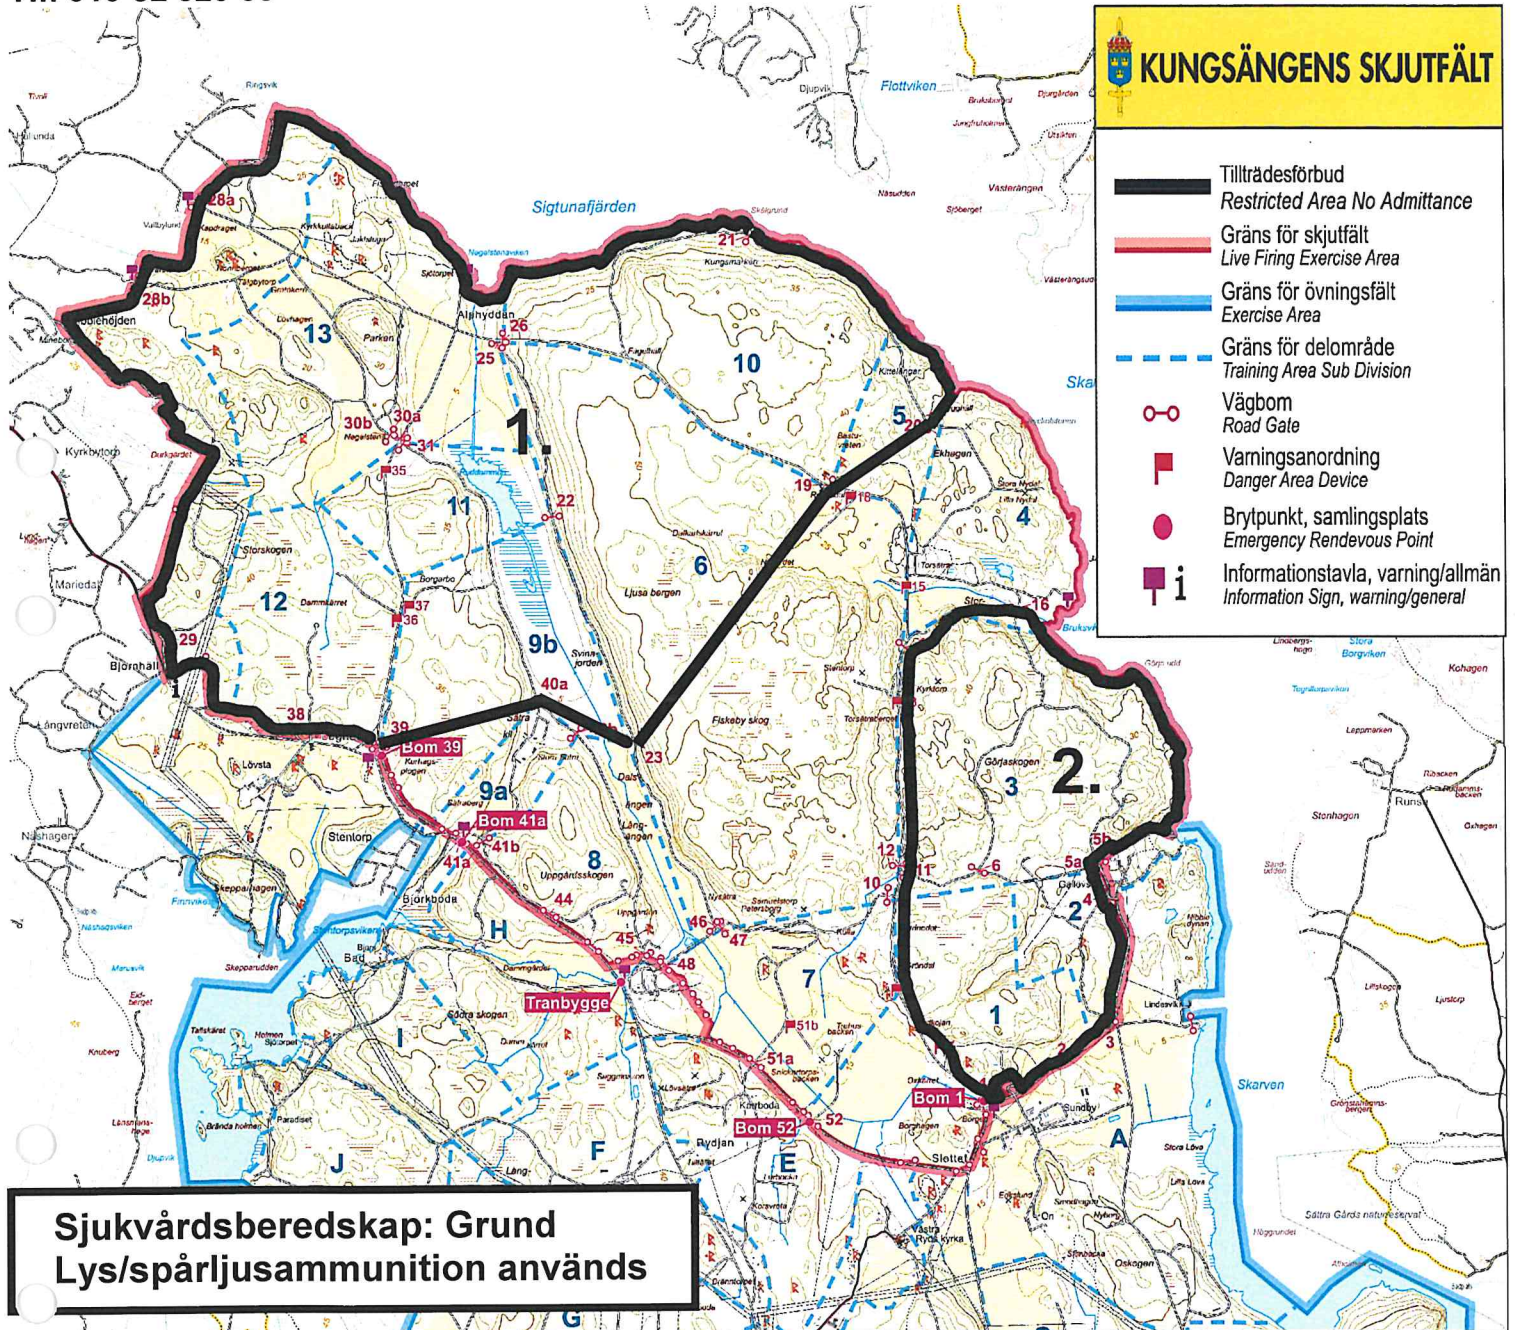

**Sjukvårdsberedskap: Grund
Lys/spårljusammuniton används**

**TILLTRÄDESFÖRBUD RÅDER INOM SPÄRRAT OMRÅDE
ENLIGT 2 § SKYDDSLAGEN (2010:305)**

Onsdag 2025-04-30

**Omr 1 Kl 09.00 – 17.00
Omr 2 kl 17.00 – 21.00**

Sara Ejderby
Sara Ejderby
Kungsängens skjutfält