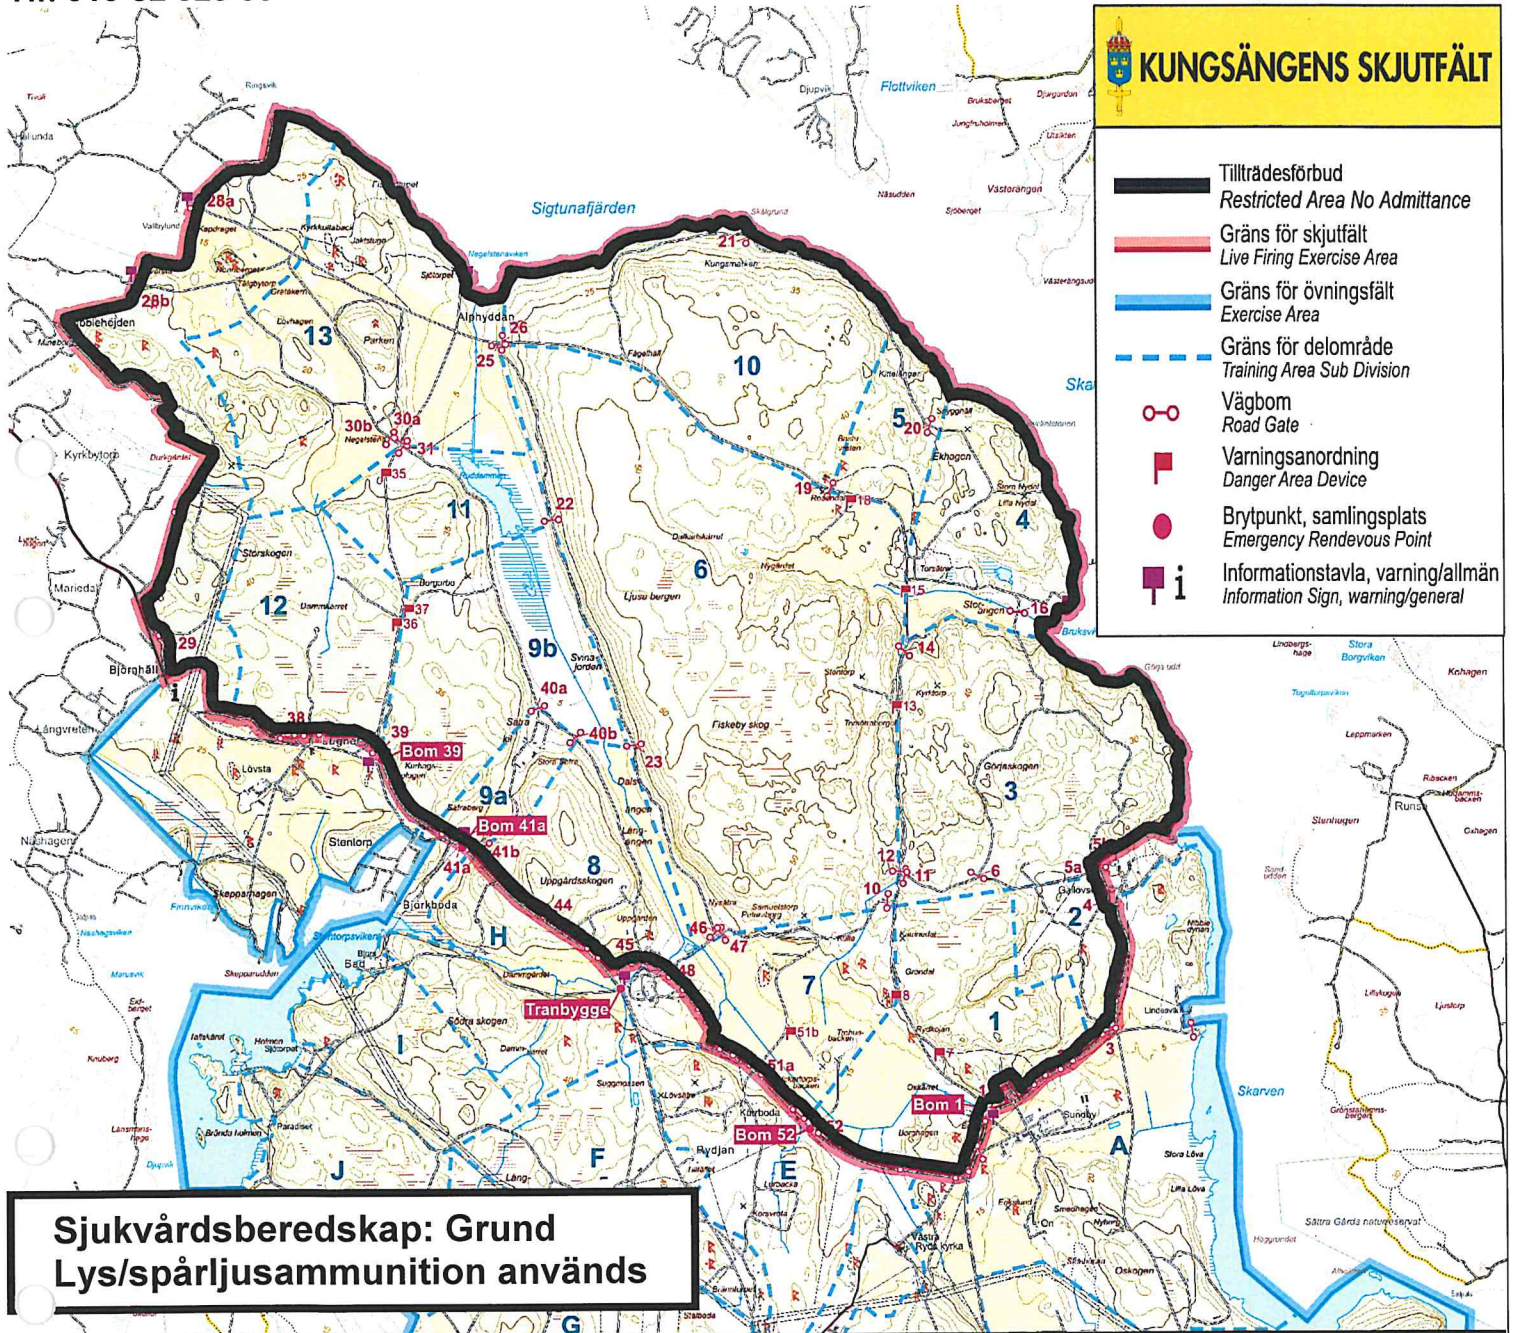

**TILLTRÄDESFÖRBUD RÅDER INOM SPÄRRAT OMRÅDE
ENLIGT 2 § SKYDDSLAGEN (2010:305)**

**Lördag 2025-05-03
KI 09.00 – 19.00**

Sara Ejderby
Sara Ejderby
Kungsängens skjutfält