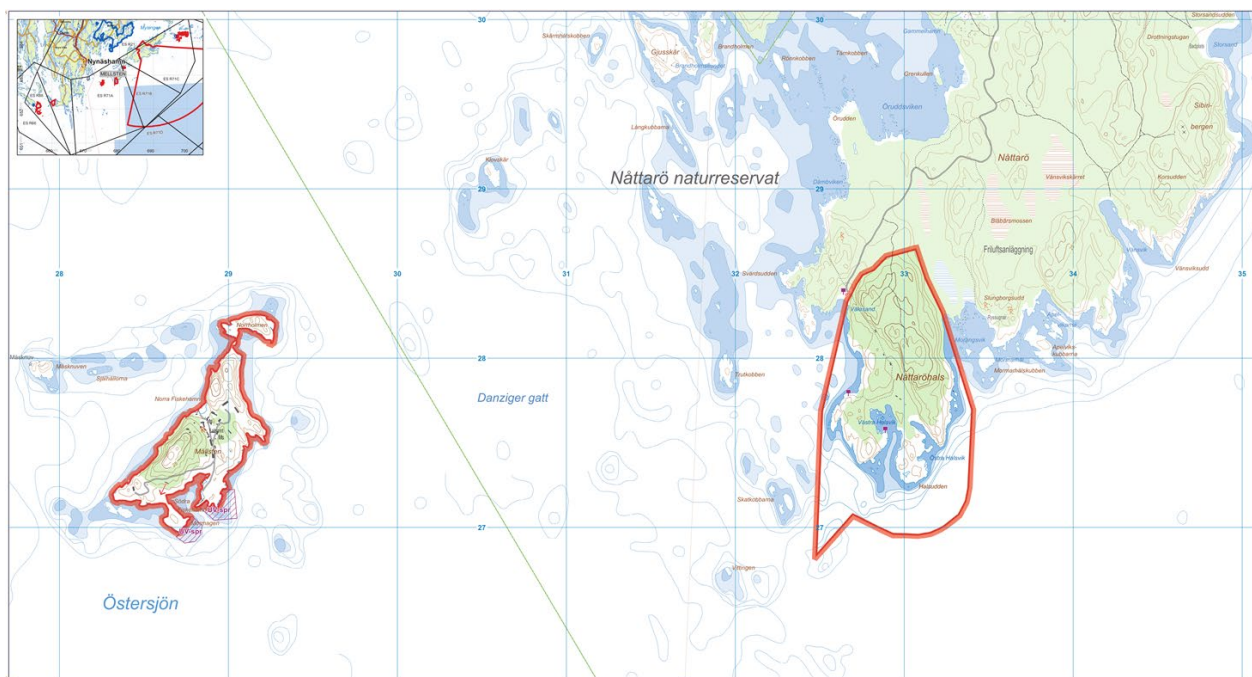

# TILLTRÄDESFÖRBUD

## Mellstens skjutfält

Avser perioden: 2024-01-01 till 2024-12-31.

Observera att verksamheten kan ändras med kort varsel. Det är alltid informationstavlorna och vägbommarna som gäller i första hand.

**LIVSFARLIGT att vidröra ammunition (projektiler o dyl.). Passera aldrig en nedfälld bom, det kan innebära LIVSFARA. En bom kan vara fälld även då tillträdesförbud inte råder men även då är tillträde förbjudet.**

**Observera att permanent tillträdesförbud råder på markerade områden utom Nattaröhals enligt tider nedan.**

**INGET TILLTRÄDESFÖRBUD RÅDER UNDER PERIODEN**