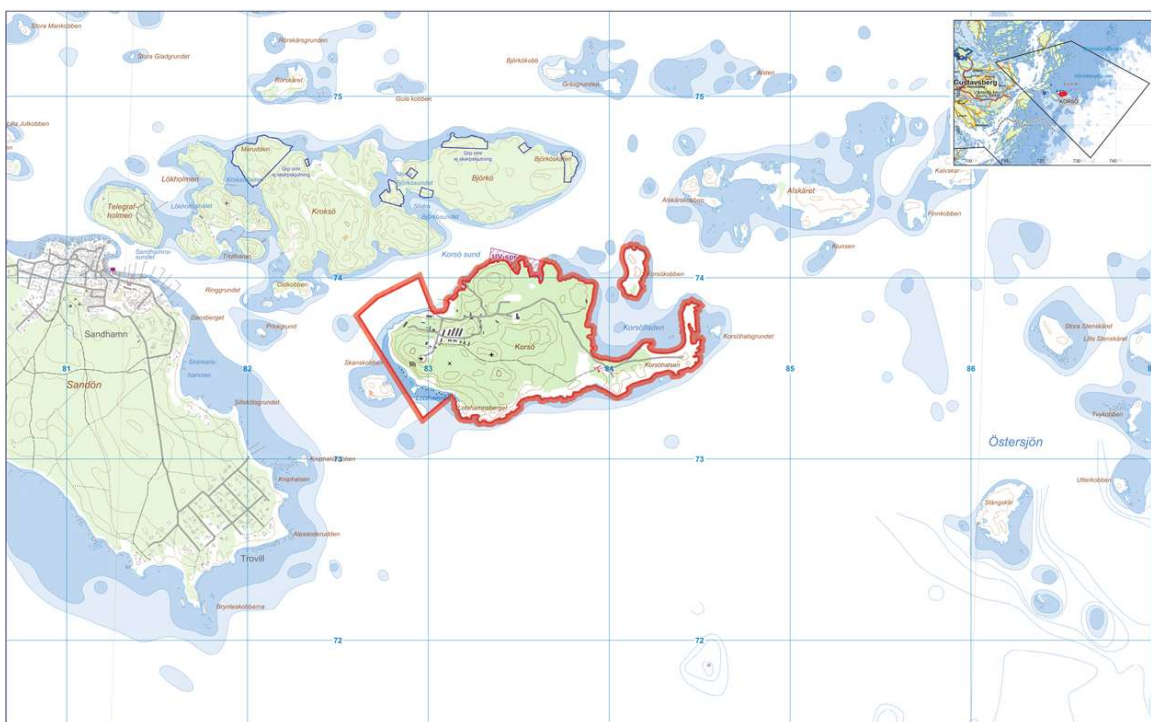

# TILLTRÄDESFÖRBUD

## Korsö skjutfält (Korsökobben)

Avser perioden: 2018-01-01 till 2018-12-31.

Observera att verksamheten kan ändras med kort varsel. Det är alltid informationstavlorna och vägbommarna som gäller i första hand.

Observera att permanent tillträdesförbud råder på markerade områden utom Korsökobben enligt tider nedan.

Tillträdesförbud råder under nedan angivna tider

Datum	Veckodag	Tid	Område
		-	
		-	
		-	
		-	
		-	
		-	