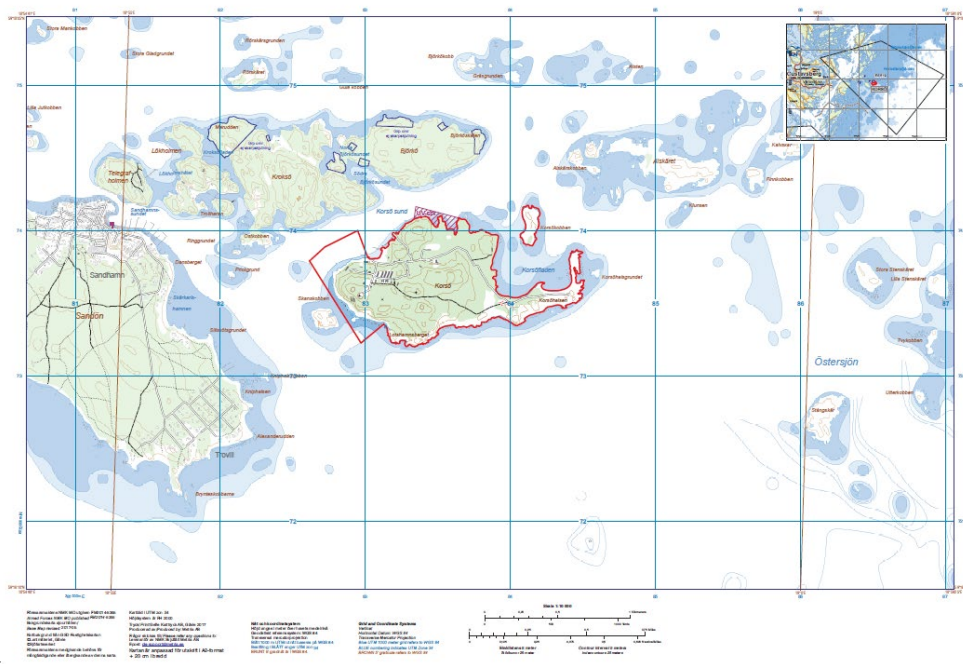

TILLTRÄDESFÖRBUD

Korsö skjutfält (Korsökobben)

Avser perioden: 2020-01-01 till 2020-12-31.

Observera att verksamheten kan ändras med kort varsel. Normalt läggs information om tillträdesförbud ut torsdag veckan innan aktuell verksamhetsvecka.

LIVSFARLIGT att vidröra ammunition (projektiler o dyl.). Passera aldrig en nedfälld bom utan att ta del av varningsmeddelande, det kan innebära LIVSFARA. Även om tillträdesförbud inte råder kan Försvarsmakten bedriva farlig verksamhet på skjutfältet.

Observera att permanent tillträdesförbud råder på Korsö. Tillträdesförbud på Korsökobben råder under nedan angivna tider (Om inte något tillträdesförbud återfinns nedan finns ingen tillträdesbegränsning under aktuell period)

Datum	Veckodag	Tid	Område
		-	
		-	
		-	
		-	
		-	
		-	