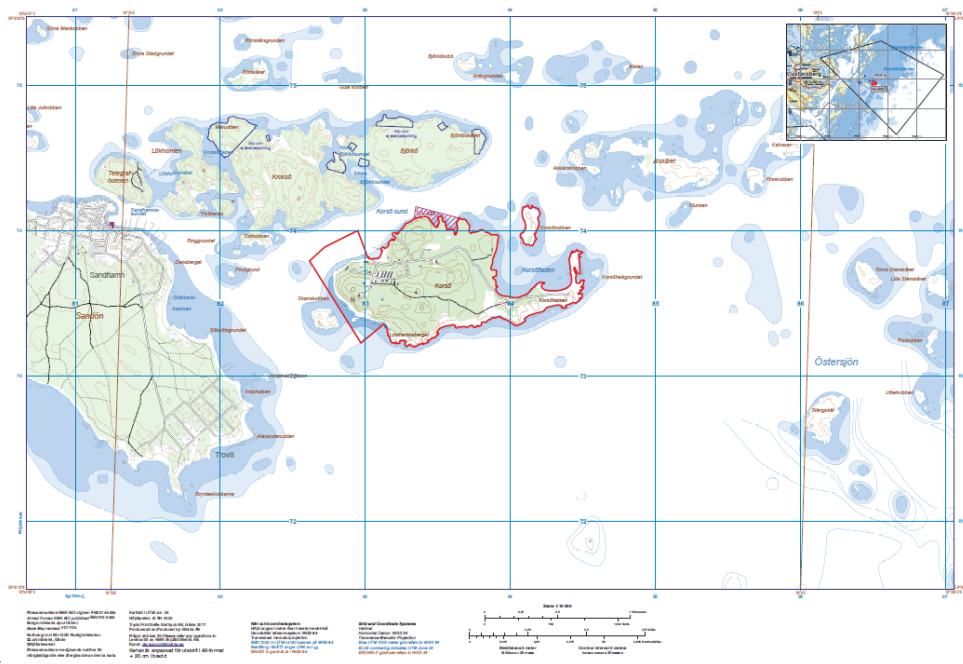

TILLTRÄDESFÖRBUD

Korsö skjutfält (Korsökobben)

Avser perioden: 2019-01-01 till 2019-12-31.

Observera att verksamheten kan ändras med kort varsel. Normalt läggs information om tillträdesförbud ut torsdag veckan innan aktuell verksamhetsvecka.

LIVSFARLIGT att vidröra ammunition (projektiler o dyl.). Passera aldrig en nedfälld bom utan att ta del av varningsmeddelande, det kan innebära LIVSFARA. Även om tillträdesförbud inte råder kan Försvarsmakten bedriva farlig verksamhet på skjutfältet.

Observera att permanent tillträdesförbud råder på Korsö. Tillträdesförbud på Korsökobben råder under nedan angivna tider (Om inte något tillträdesförbud återfinns nedan finns ingen tillträdesbegränsning under aktuell period)

Datum	Veckodag	Tid	Område
		-	
		-	
		-	
		-	
		-	
		-	