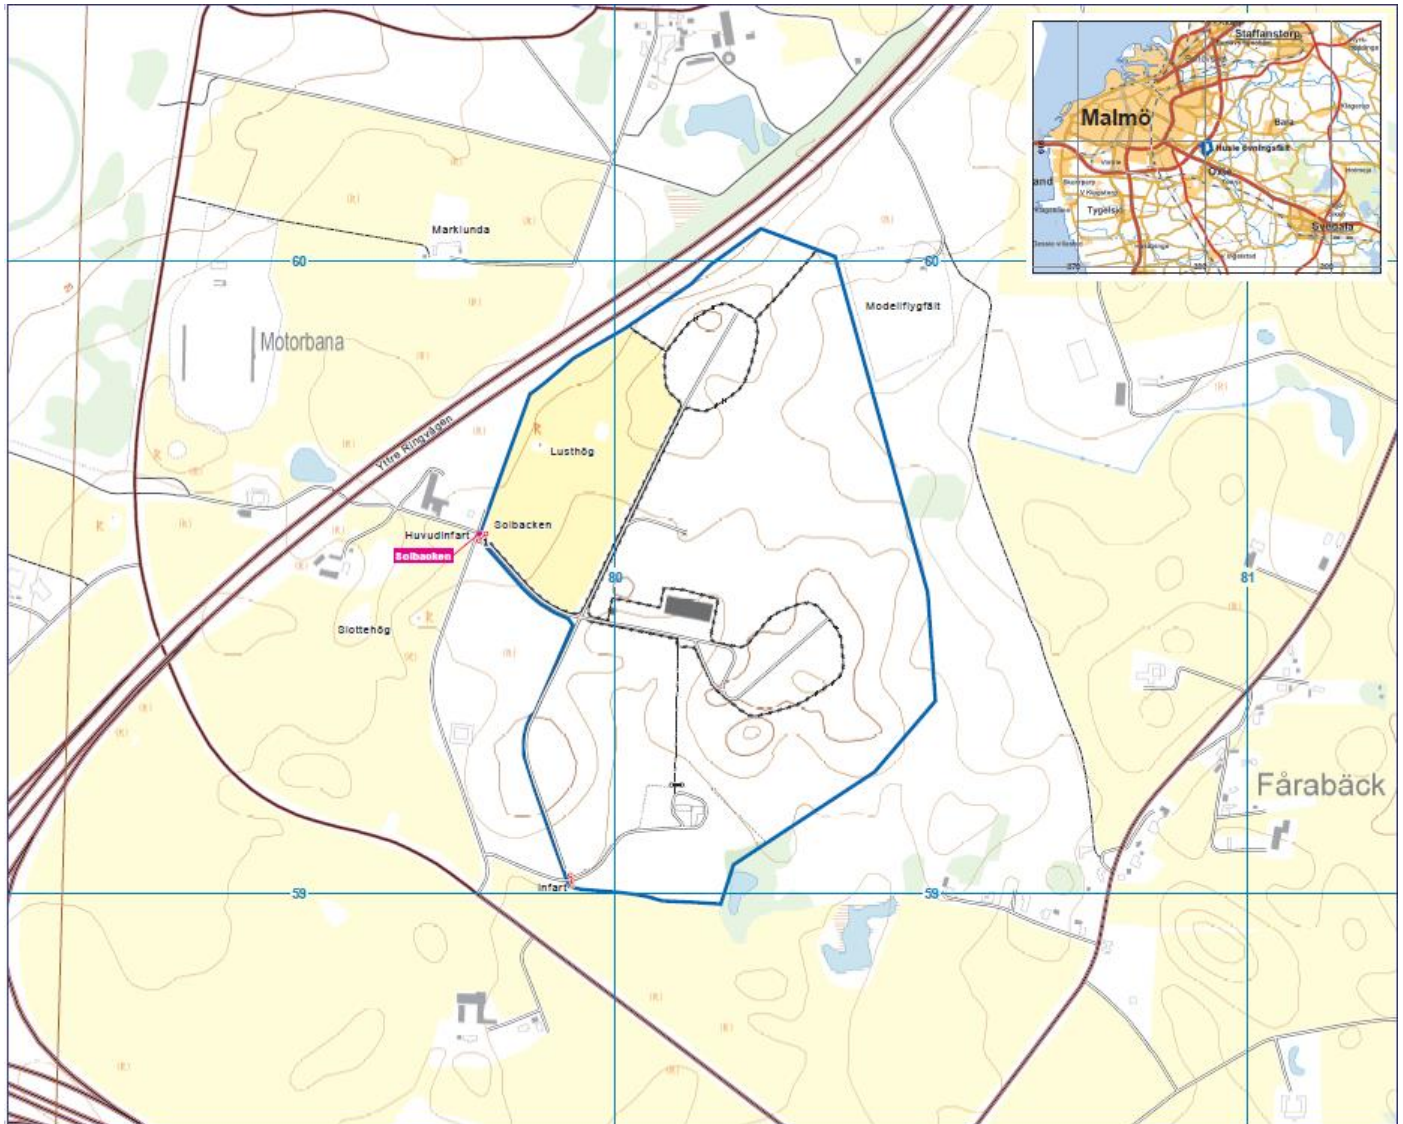

## Områdeskarta Husie övningsfält

Karta: NMK

**Engblom, Mathias**

C GarnE

*Handlingen är fastställd i Försvarsmaktens elektroniska dokument- och ärendehanteringssystem.*