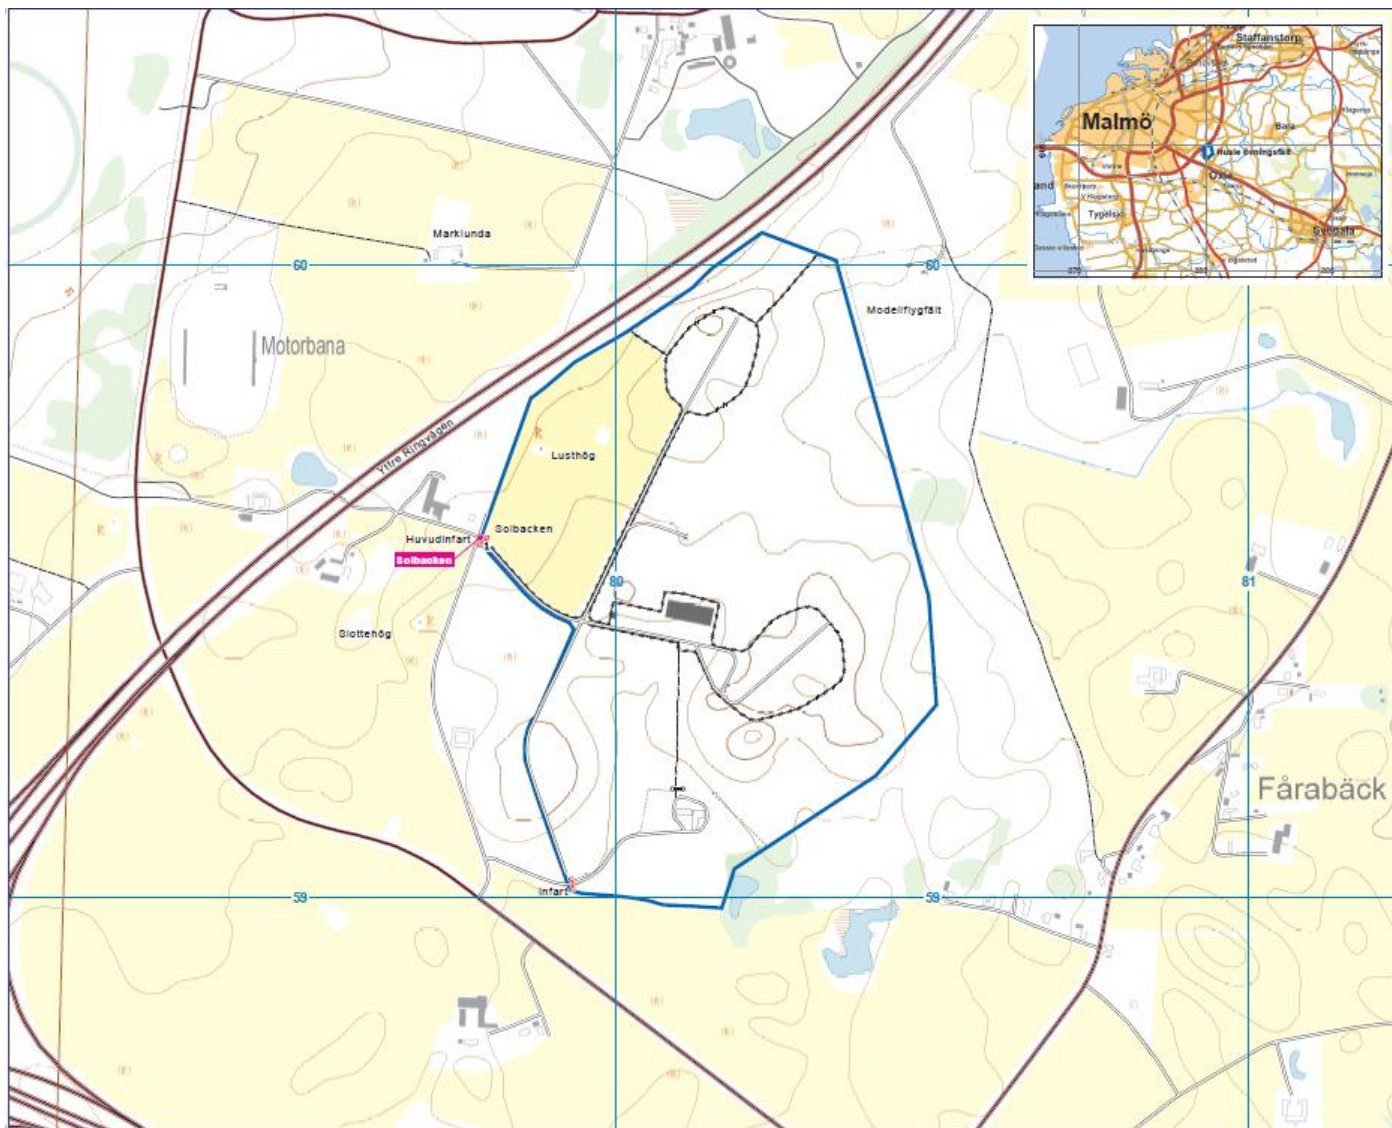

Områdeskarta Husie övningsfält

Karta: NMK

Engblom, Mathias

C Utbstöde

Handlingen är fastställd i Försvarsmaktens elektroniska dokument- och ärendehanteringssystem.

Sändlista

Ert tjänsteställe, handläggare

Ert datum