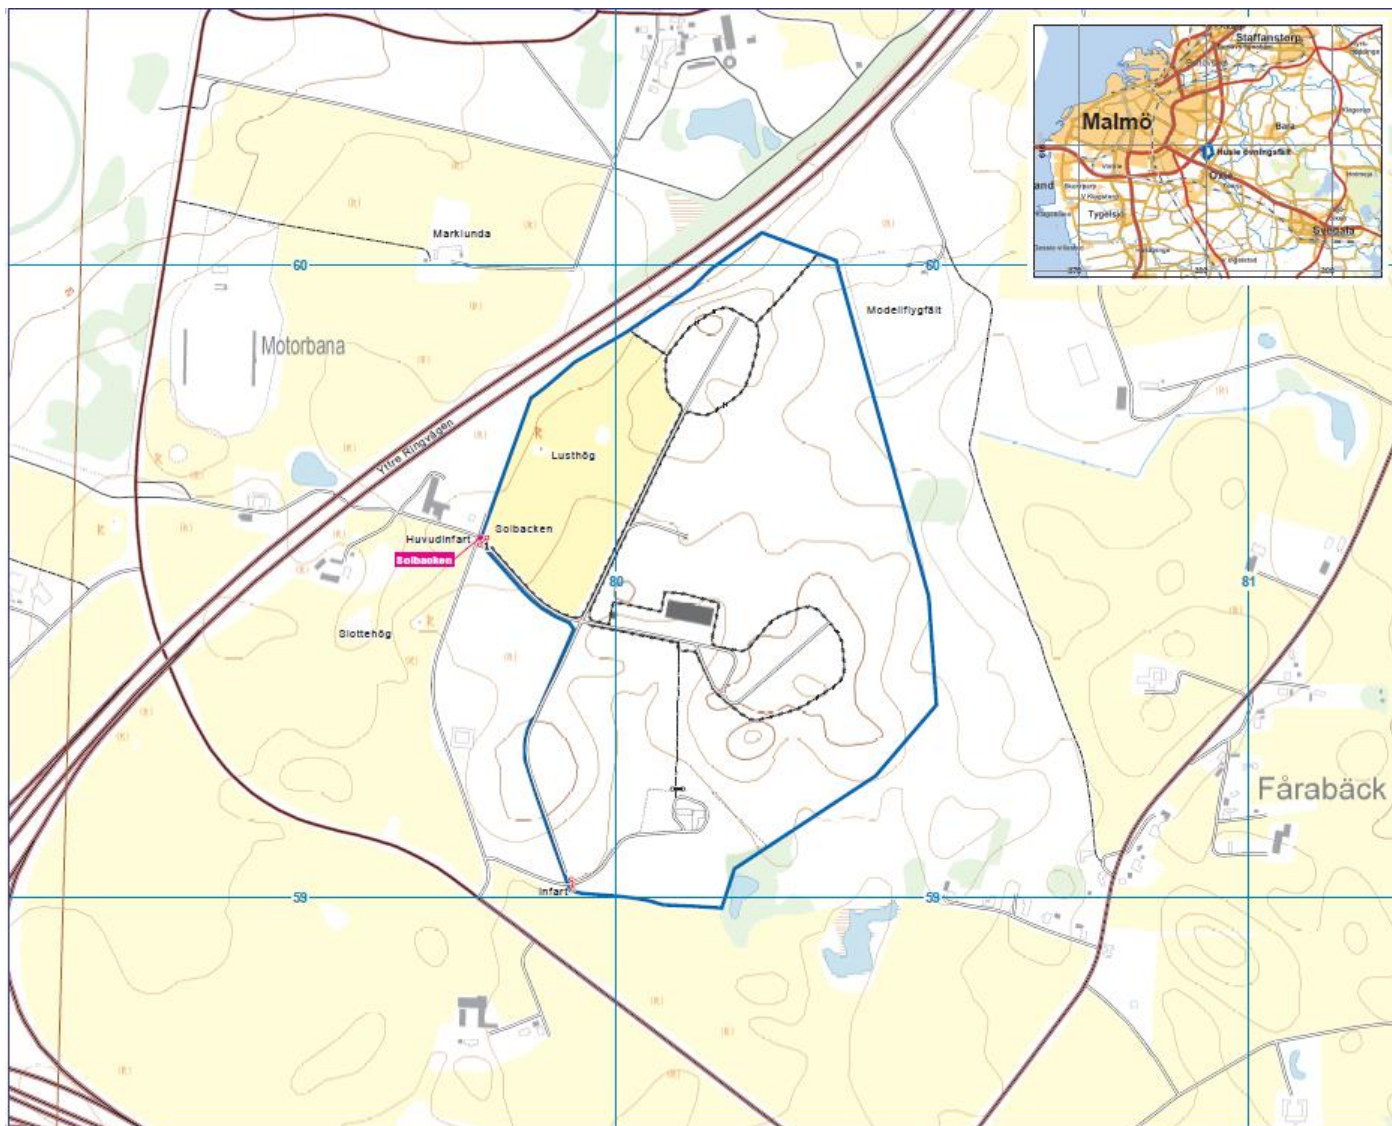

Områdeskarta Husie övningsfält

Karta: NMK

Wiberg, Anette

Stf C UtbstödE

Handlingen är fastställd i Försvarsmaktens elektroniska dokument- och ärendehanteringssystem.