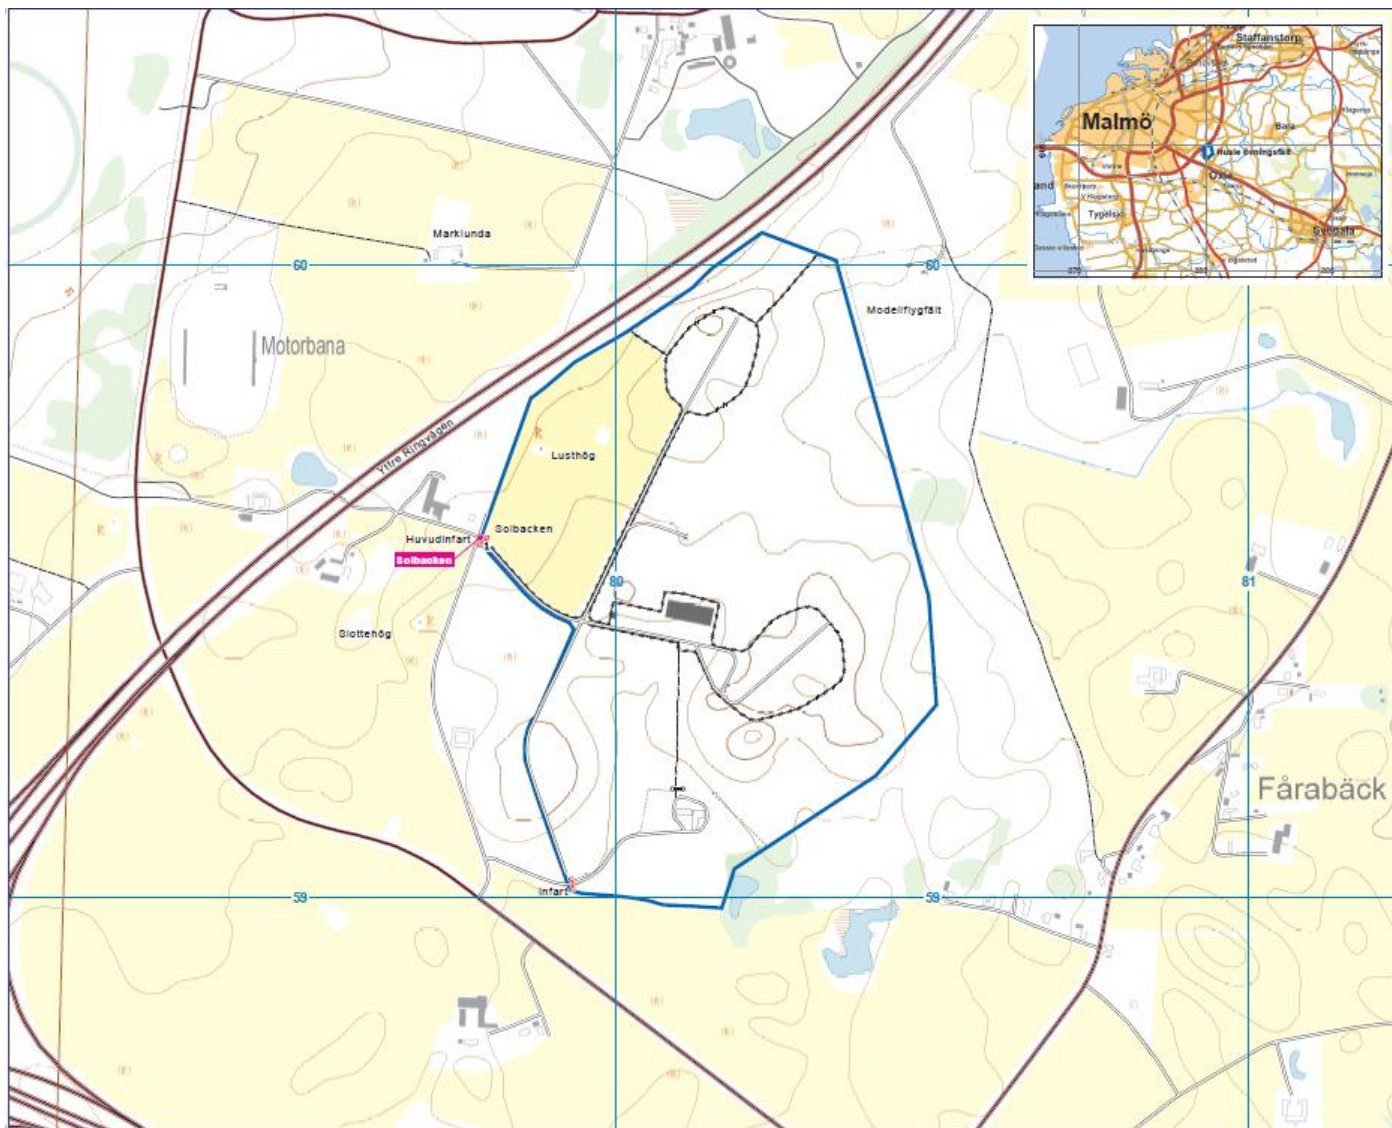

Områdeskarta Husie övningsfält

Karta: NMK

Wiberg, Anette

Stf C UtbstödE

Handlingen är fastställd i Försvarsmaktens elektroniska dokument- och ärendehanteringssystem.