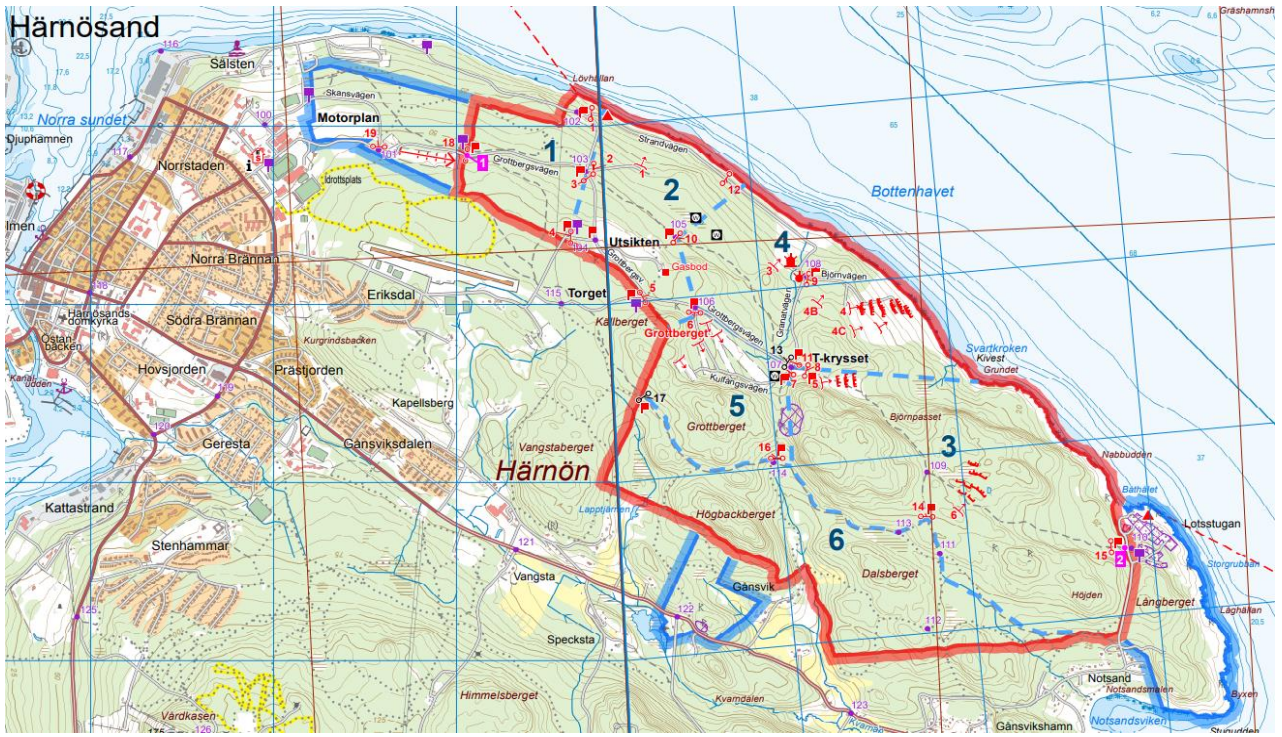

TILLTRÄDESFÖRBUD Härnös Ö-S Fält (R 70)

Gäller områden enl nedanstående tider med stöd av skyddslagen (2010:305)

Härnös Ö-S Fält

010-8247269

Säkerhetscentral

VECKA : 33

DATUM : 11/8 - 17/8 - 2025

| Dag och tid | Övande Förband | Avspärrat Område | Övningsledare |
|-------------|-----------------|------------------|---------------|
| Måndag | Ingen skjutning | | |
| Tisdag | | | |
| Onsdag | | | |
| Torsdag | | | |
| Fredag | | | |
| Lördag | | | |
| Söndag | | | |

Det är livsfarligt att under ovanstående tider beträda avspärrat området

TILLTRÄDESFÖRBUD Skärsvikens Ö-S Fält (R 70)

Gäller områden enl nedanstående tider med stöd av skyddslagen (2010:305)

Skärsvikens ÖS-FÄLT

010-8247269

Säkerhetscentral

VECKA : 33

DATUM : 11/8 - 17/8 - 2025

| Dag och tid | Övande Förband | Avspärrat Område | Övningsledare |
|-------------|-----------------|------------------|---------------|
| Måndag | Ingen skjutning | | |
| Tisdag | | | |
| Onsdag | | | |
| Torsdag | | | |
| Fredag | | | |
| Lördag | | | |
| Söndag | | | |

Det är livsfarligt att under ovanstående tider beträda avspärrat området