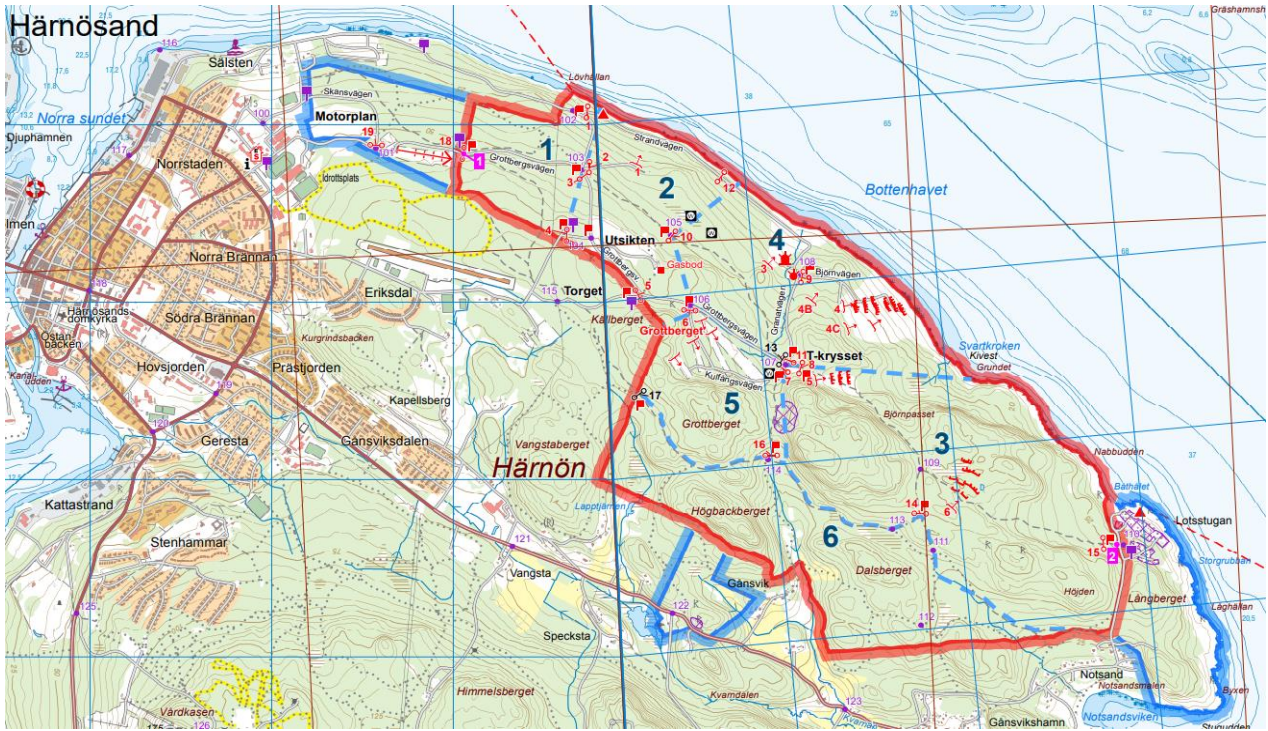

TILLTRÄDESFÖRBUD Härnöns Ö-S Fält (R 70)

Gäller områden enl nedanstående tider med stöd av skyddslagen (2010:305)

Härnöns Ö-S Fält

010-8247269

Säkerhetscentral

VECKA: 32

DATUM : 4/8 - 10/8 - 2025

Dag och tid	Övande Förband	Avspärrat Område	Övningsledare
Måndag			
Tisdag			
Onsdag			
Torsdag			
Fredag			
Lördag KI: 0900-2400	VNG	2,3,4,5,6	Moritz
Söndag KI: 0000-1500	VNG	2,3,4,5,6	Moritz

Det är livsfarligt att under ovanstående tider beträda avspärrat området

TILLTRÄDESFÖRBUD Skärsvikens Ö-S Fält (R 70)

Gäller områden enl nedanstående tider med stöd av skyddslagen (2010:305)

Skärsvikens ÖS-FÄLT

010-8247269

Säkerhetscentral

VECKA : 32

DATUM : 4/8 - 10/8 - 2025

Dag och tid	Övande Förband	Avspärrat Område	Övningsledare
Måndag	Ingen Skjutning		
Tisdag			
Onsdag			
Torsdag			
Fredag			
Lördag			
Söndag			

Det är livsfarligt att under ovanstående tider beträda avspärrat området