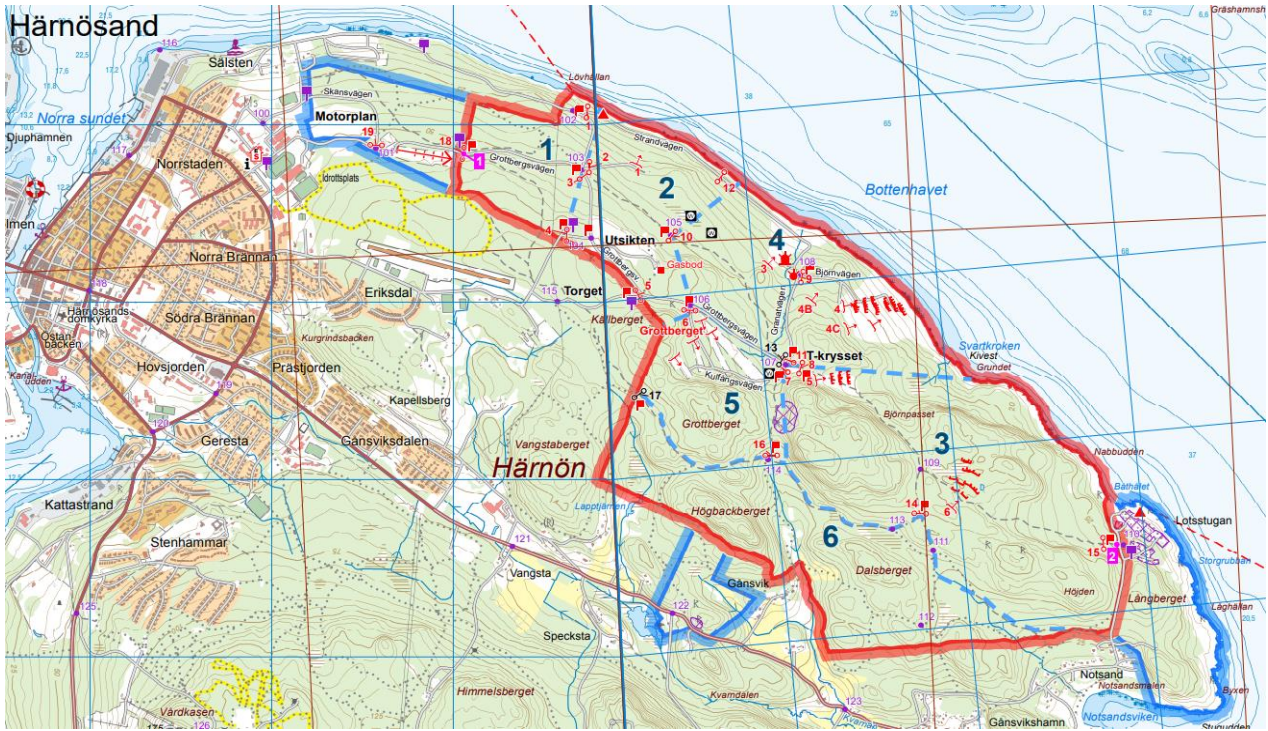

# TILLTRÄDESFÖRBUD Härnösns Ö-S Fält ( R 70 )

Gäller områden enl nedanstående tider med stöd av skyddslagen (2010:305)

Härnösns Ö-S Fält

010-8247269

Säkerhetscentral

VECKA: 26

DATUM : 23/6 - 29/6 - 2025

Dag och tid	Övande Förband	Avspärrat Område	Övningsledare
Måndag			
Tisdag			
Onsdag			
Torsdag			
Fredag			
Lördag KI: 0800-2400	VNG	2,3,4,5,6	Jernström
Söndag KI: 0000-2400	VNG	2,3,4,5,6	Jernström

**Det är livsfarligt att under ovanstående tider beträda avspärrat området**

# TILLTRÄDESFÖRBUD Skärsvikens Ö-S Fält ( R 70 )

Gäller områden enl nedanstående tider med stöd av skyddslagen (2010:305)

Skärsvikens ÖS-FÄLT

010-8247269

Säkerhetscentral

VECKA : 26

DATUM : 23/6 - 29/6 - 2025

Dag och tid	Övande Förband	Avspärrat Område	Övningsledare
Måndag			
Tisdag			
Onsdag			
Torsdag			
Fredag			
Lördag KI: 0800-2400	VNG	1	Jernström
Söndag KI: 0000-2000	VNG	1	Jernström

**Det är livsfarligt att under ovanstående tider beträda avspärrat området**