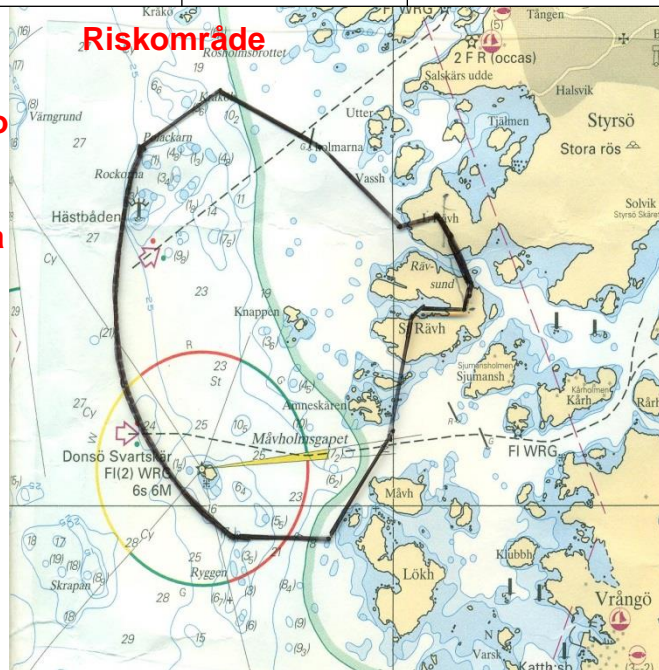

VECKA WEEK	DAG DAY	DATUM DATE	TIDER TIME	OMRÅDEN AREAS	ÖVNING EXERCISE	TELEFON Säkerhetsinformation Security information
21	Måndag	20/5	12:30- 19:30	Lilla/ stora Rävholmen	Skarp	076-1659400
	Tisdag	21/5	09:00- 24:00	Lilla/ stora Rävholmen	Skarp	076-1659400
	Onsdag	22/5	09:00- 19:30	Lilla/ stora Rävholmen	Skarp	076-1659400
	Torsdag	23/5	09:00- 12:30	Lilla/ stora Rävholmen	Skarp	076-1659400

WARNING!

Skjutning med skarp ammunition sker på ovanstående tider och platser. Tag del av skjutinfo på FM hemsida samt varningsskyltar på Brännö, Styrso, Donsö, Kårholmen, Vrångö. Röd varningsflagg hissas på Stårholmen, Känsö, stora Rävholmen under pågående skarpskjutning!

Övrig information.

Under ovanstående datum genomförs även övningar med lös- och signalammunition på Galterö, Stårholmen, Känsö! Dessa övningar sker som dygnsövningar med start 20/5 kl.12:30 och avslutas 22/5 kl.22:00, dessa övningar utgör inga riskområden till havs! Under de angivna tiderna är skjut- och övningsplatser Skyddsobjekt, tillträde förbjudet!

WARNING!

LIVE FIRING EXERCISE! TAKE NOTICE OF RESTRICTED AREAS & TIME AND DATES

FAKTARUTA

Göteborgs skärgårdsskjutfält
Skjutfältet omfattar öarna:

- Galterö
- Stora Stårholmen
- Känsö
- Lilla Rävholmen
- Stora Rävholmen