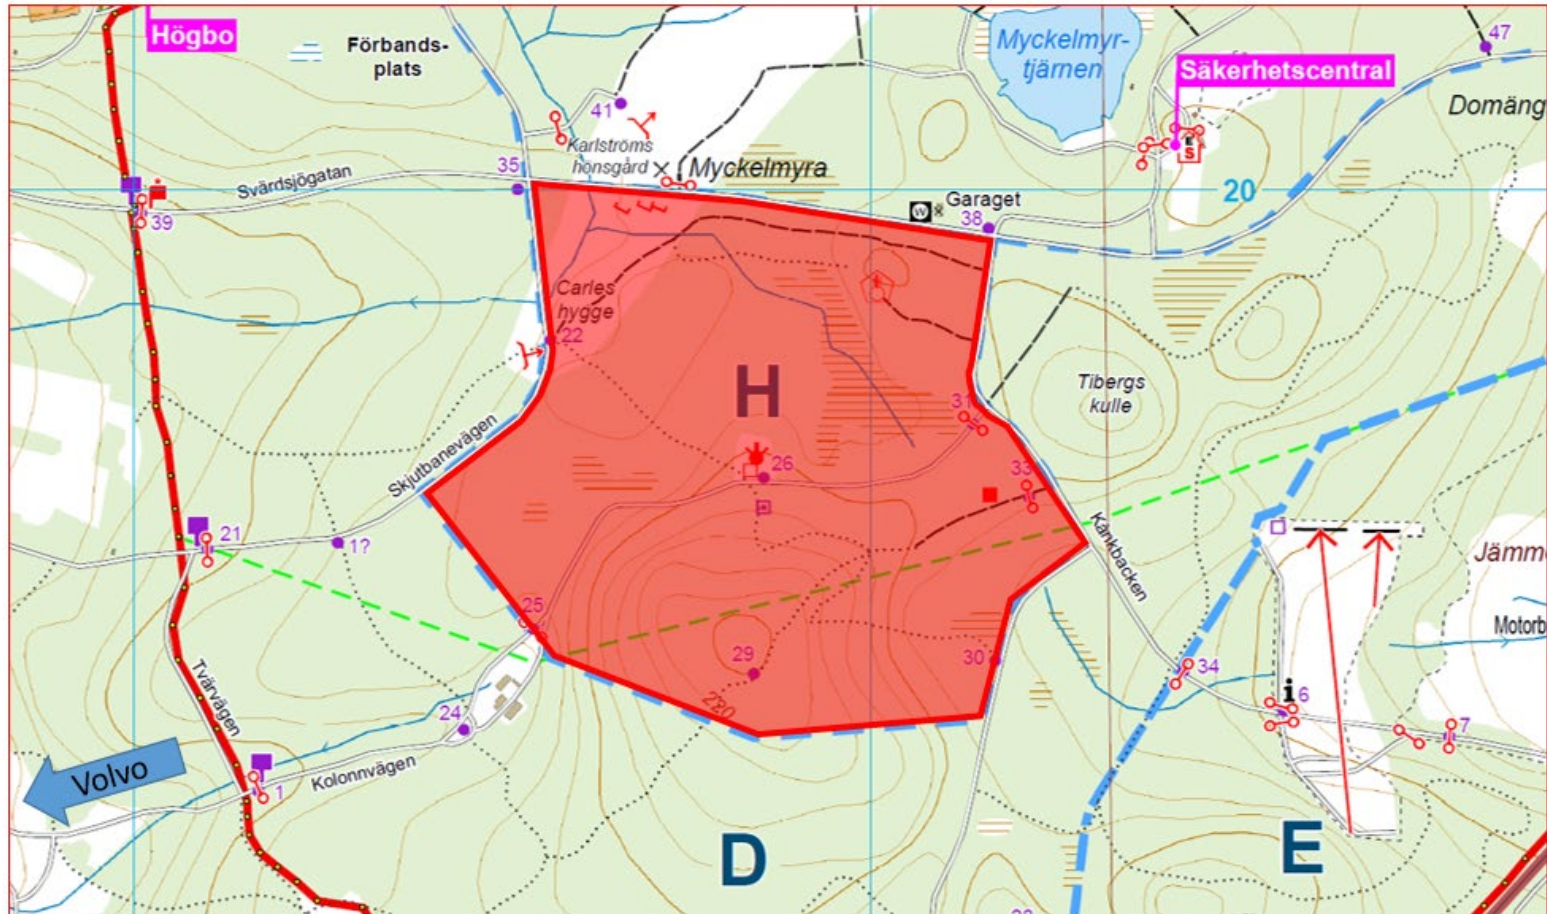

TILLTRÄDESFÖRBUD PÅ FALUNS SKJUTFÄLT

ENLIGT SKYDDSLAGEN (2010:305)

AUGUSTI 2022

VECKA	DAG	DATUM	TID	OMRÅDE
33	MÅNDAG	2022-08-15	0800-2400	A,C
33	TISDAG	2022-08-16	0000-2400	A,C,H ²
33	ONSDAG	2022-08-17	0000-2400	A,C
33	TORSDAG	2022-08-18	0000-1800	A,C
33	FREDAG	2022-08-19	0800-2400	A,C
33	LÖRDAG	2022-08-20	0000-2400	A,C
33	SÖNDAG	2022-08-21	0000-1700	A,C
34	ONSDAG	2022-08-24	0800-2400	A,C,H ²
34	TORSDAG	2022-08-25	0000-2400	A,C,H ²
34	FREDAG	2022-08-26	0000-1700	A,C,H ²

²SE SEPARAT KARTBILD. RÖTT OMRÅDE "H" ÄR AVLYST PÅ SAMMA TIDER SOM ÖVRIGA FÄLTET

**TILLTRÄDESFÖRBUD PÅ GRUND AV FARLIG VERKSAMHET ENLIGT
OVAN NÄMNDA TIDER.**

KONTAKT UNDER PÅGÅENDE FARLIG VERKSAMHET: 070-3117374

SKJUTFÄLTSAVDELNINGEN, TEL 023-45000 ELLER MAIL: LG-OS-FALUN@MIL.SE

ANDERS LINDSTRÖM

CHEF FALUNS SKJUTFÄLT

FÖRSVARSMAKTEN

TILLTRÄDESFÖRBUD PÅ FALUNS SKJUTFÄLT

ENLIGT SKYDDSLAGEN (2010:305)

AVLYSNINGSOMRÅDE "H". DATUM ENLIGT ANSLAG

FÖRSVARSMAKTEN