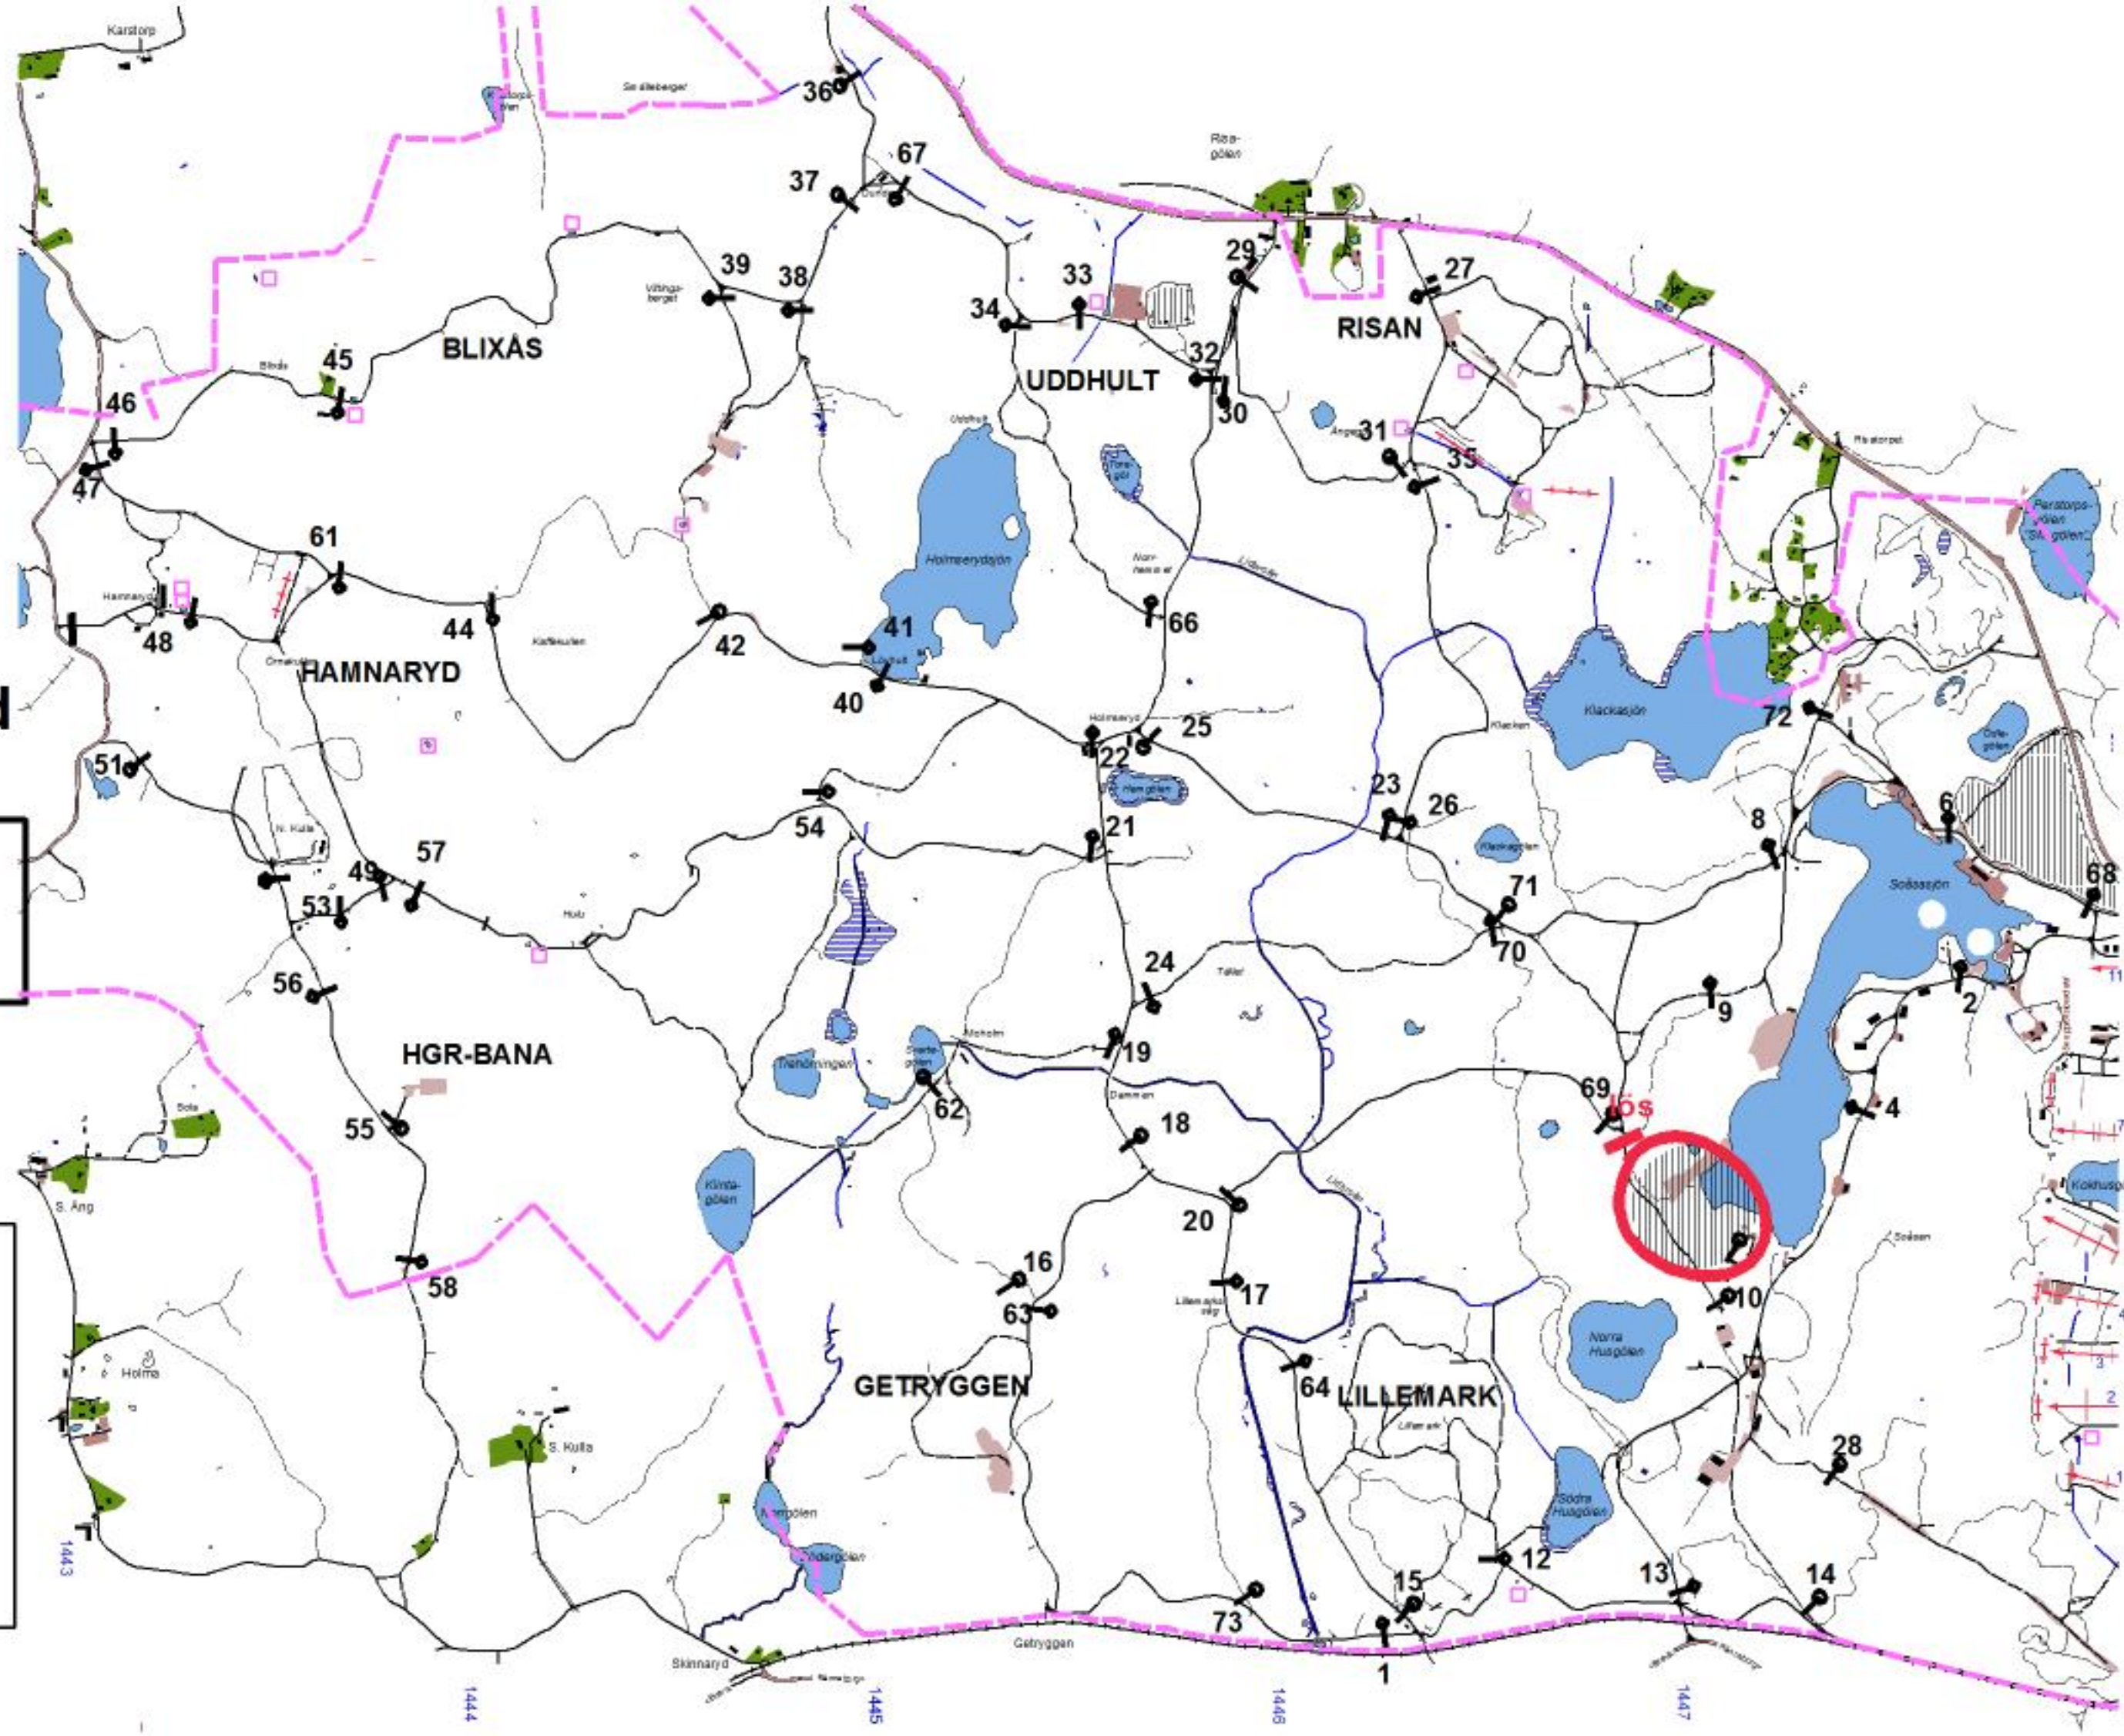

Onsdag

Datum:

180117

**Tillträdesförbud
gäller tiden**

0730-1630

**Lennart Axelsson
Skjutfältschef**

Dagens övningsledare

Brüntesson

Vecka 803

Torsdag

Datum:

180118

**Tillträdesförbud
gäller tiden**

0730-1630

**Lennart Axelsson
Skjutfältschef**

Dagens övningsledare